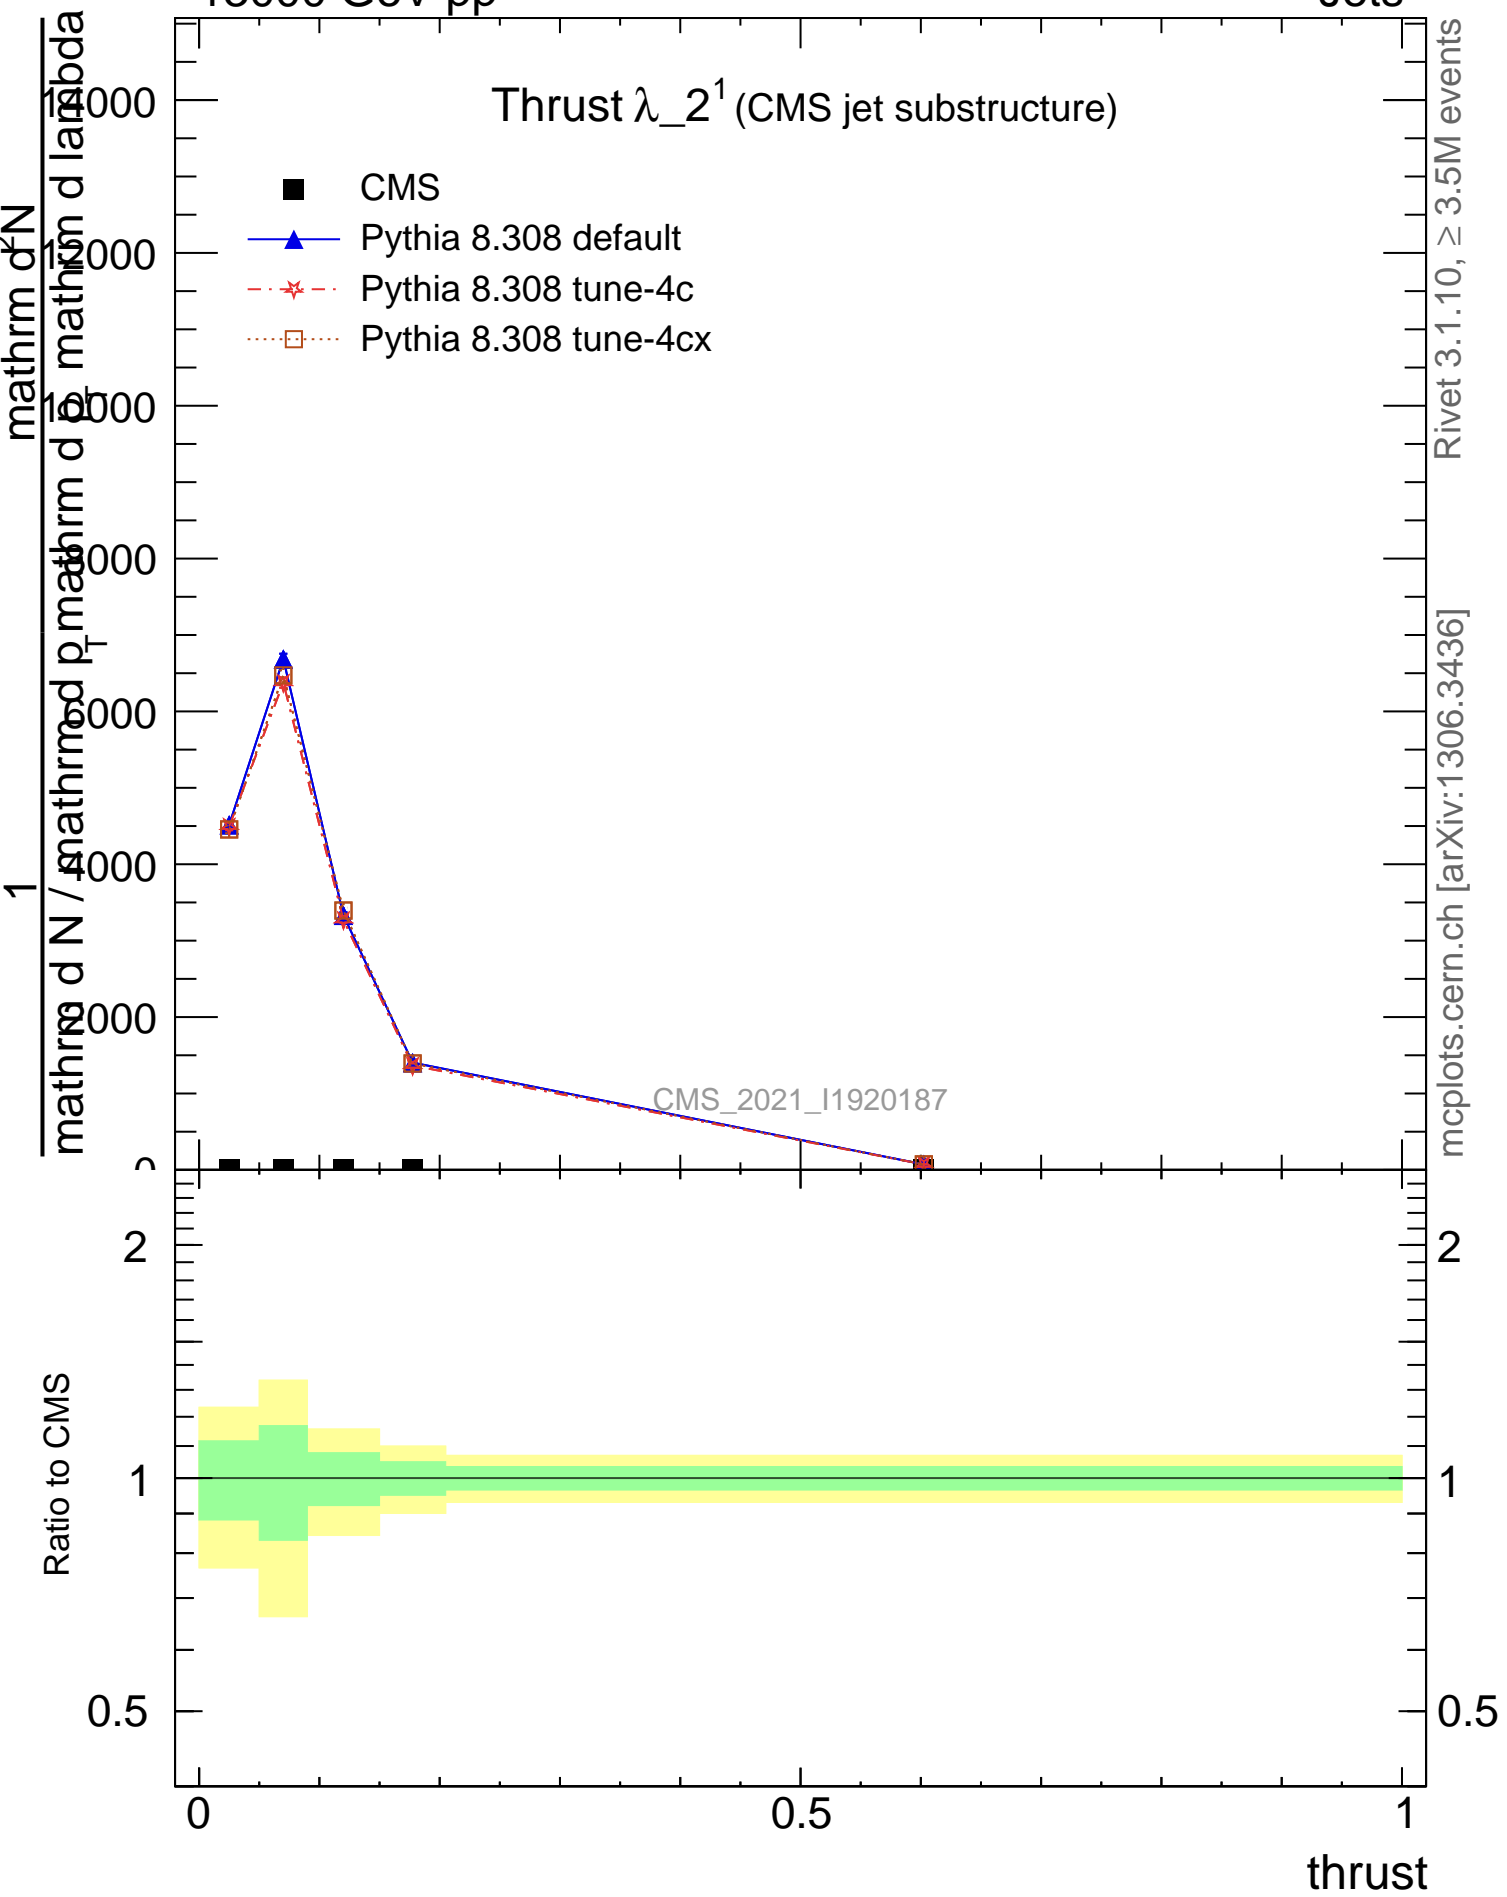

Thrust λ_2^1 (CMS jet substructure)

- CMS
- ▲ Pythia 8.308 default
- ★ Pythia 8.308 tune-4c
- Pythia 8.308 tune-4cx

CMS_2021_I1920187

mcplots.cern.ch [arXiv:1306.3436]

Rivet 3.1.10, $\geq 3.5M$ events