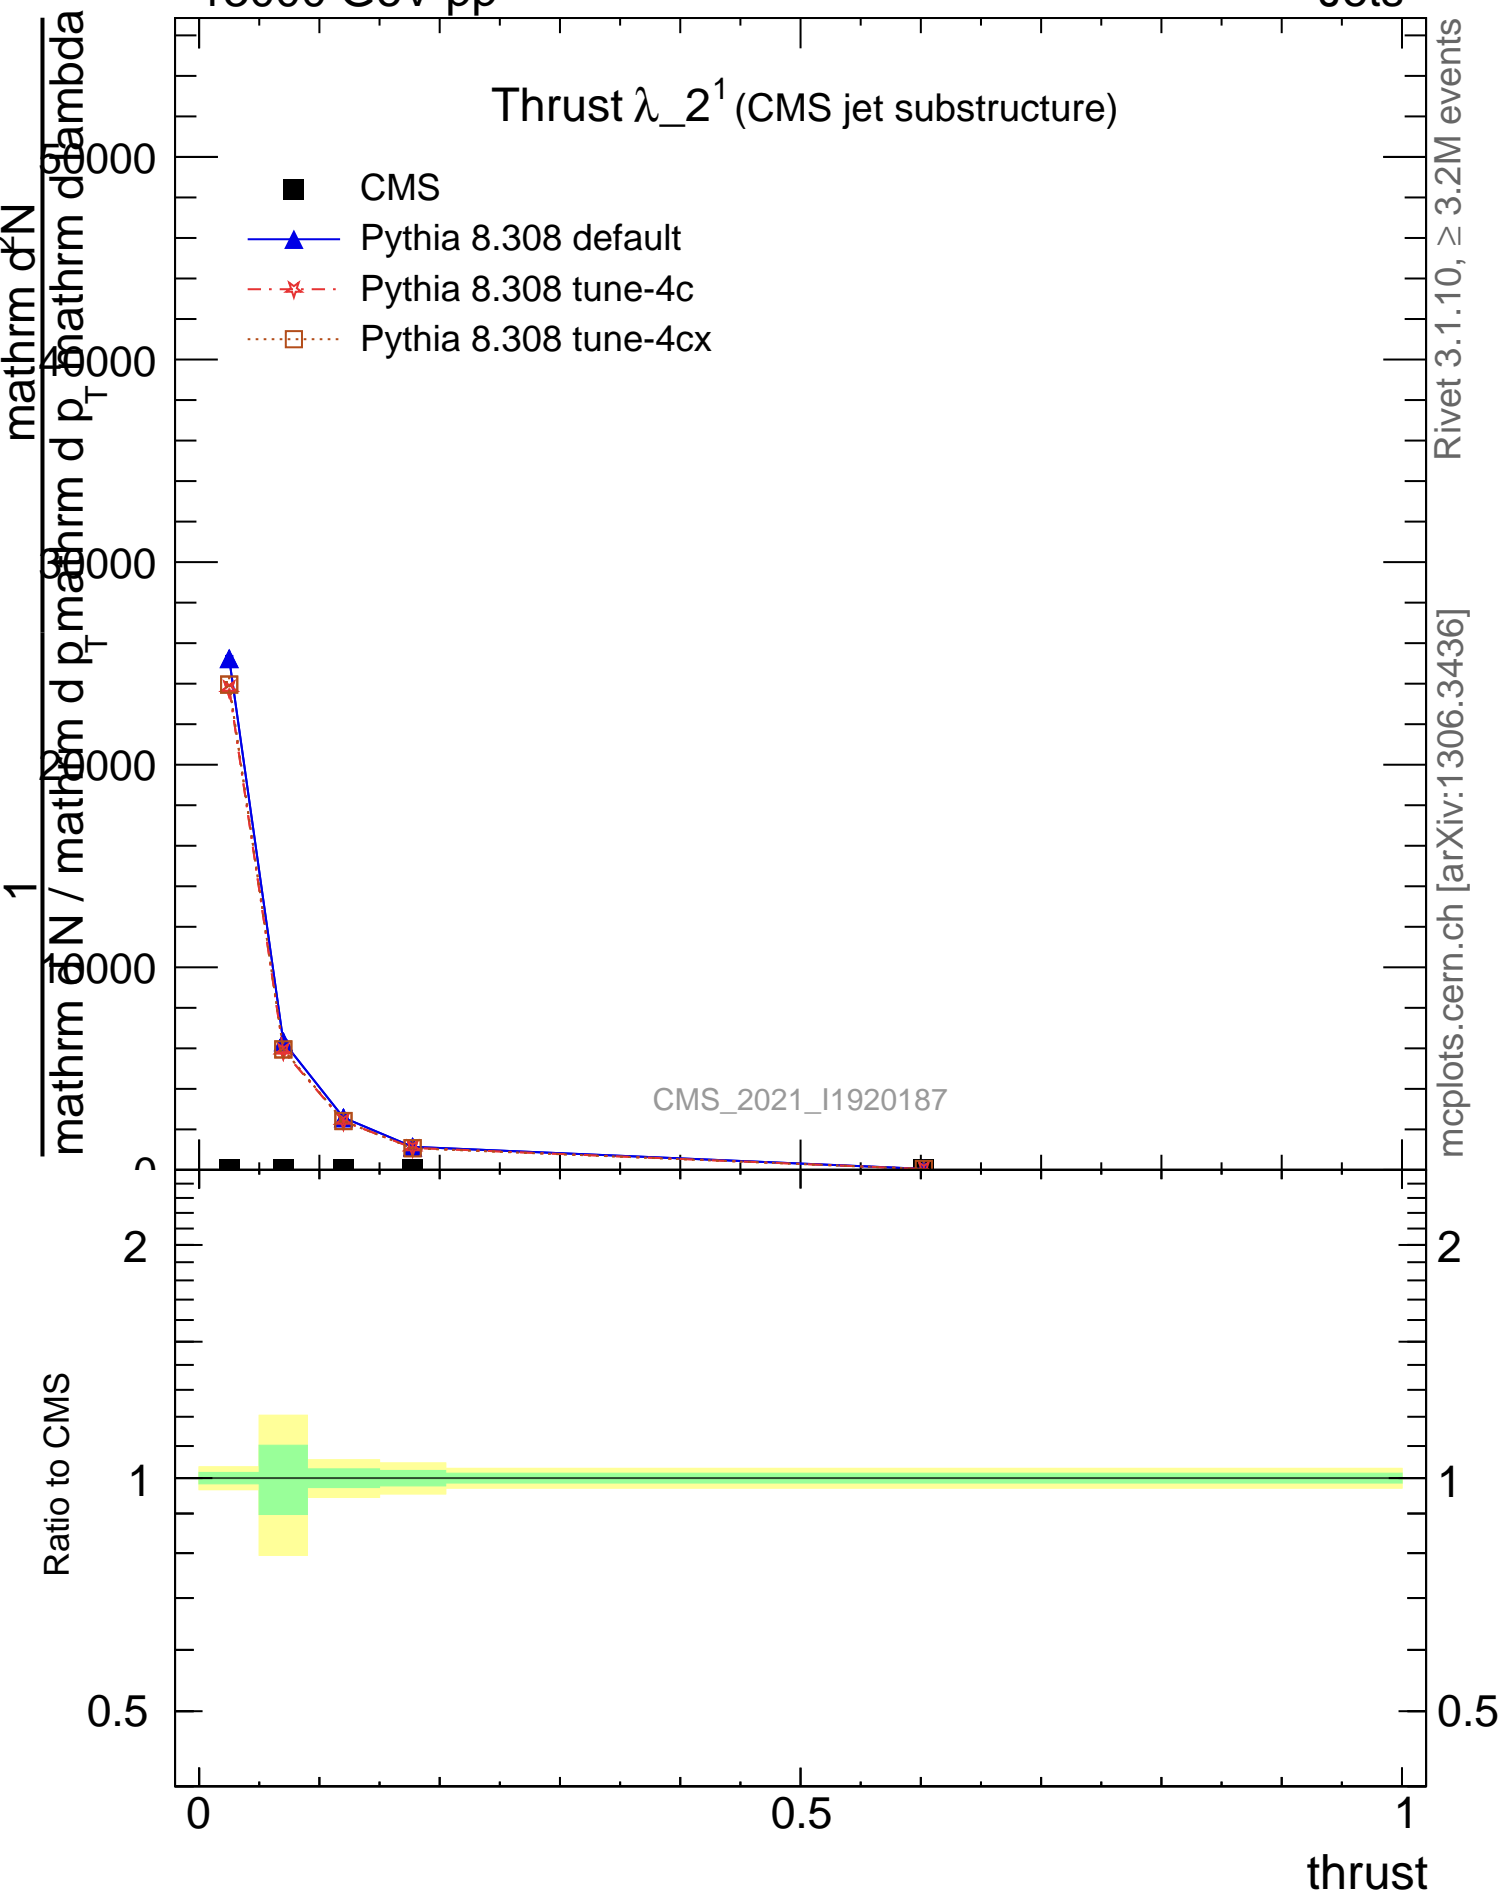

Thrust λ_2^1 (CMS jet substructure)

- CMS
- ▲ Pythia 8.308 default
- ★ Pythia 8.308 tune-4c
- Pythia 8.308 tune-4cx

CMS_2021_I1920187

mcplots.cern.ch [arXiv:1306.3436]

Rivet 3.1.10, $\geq 3.2M$ events