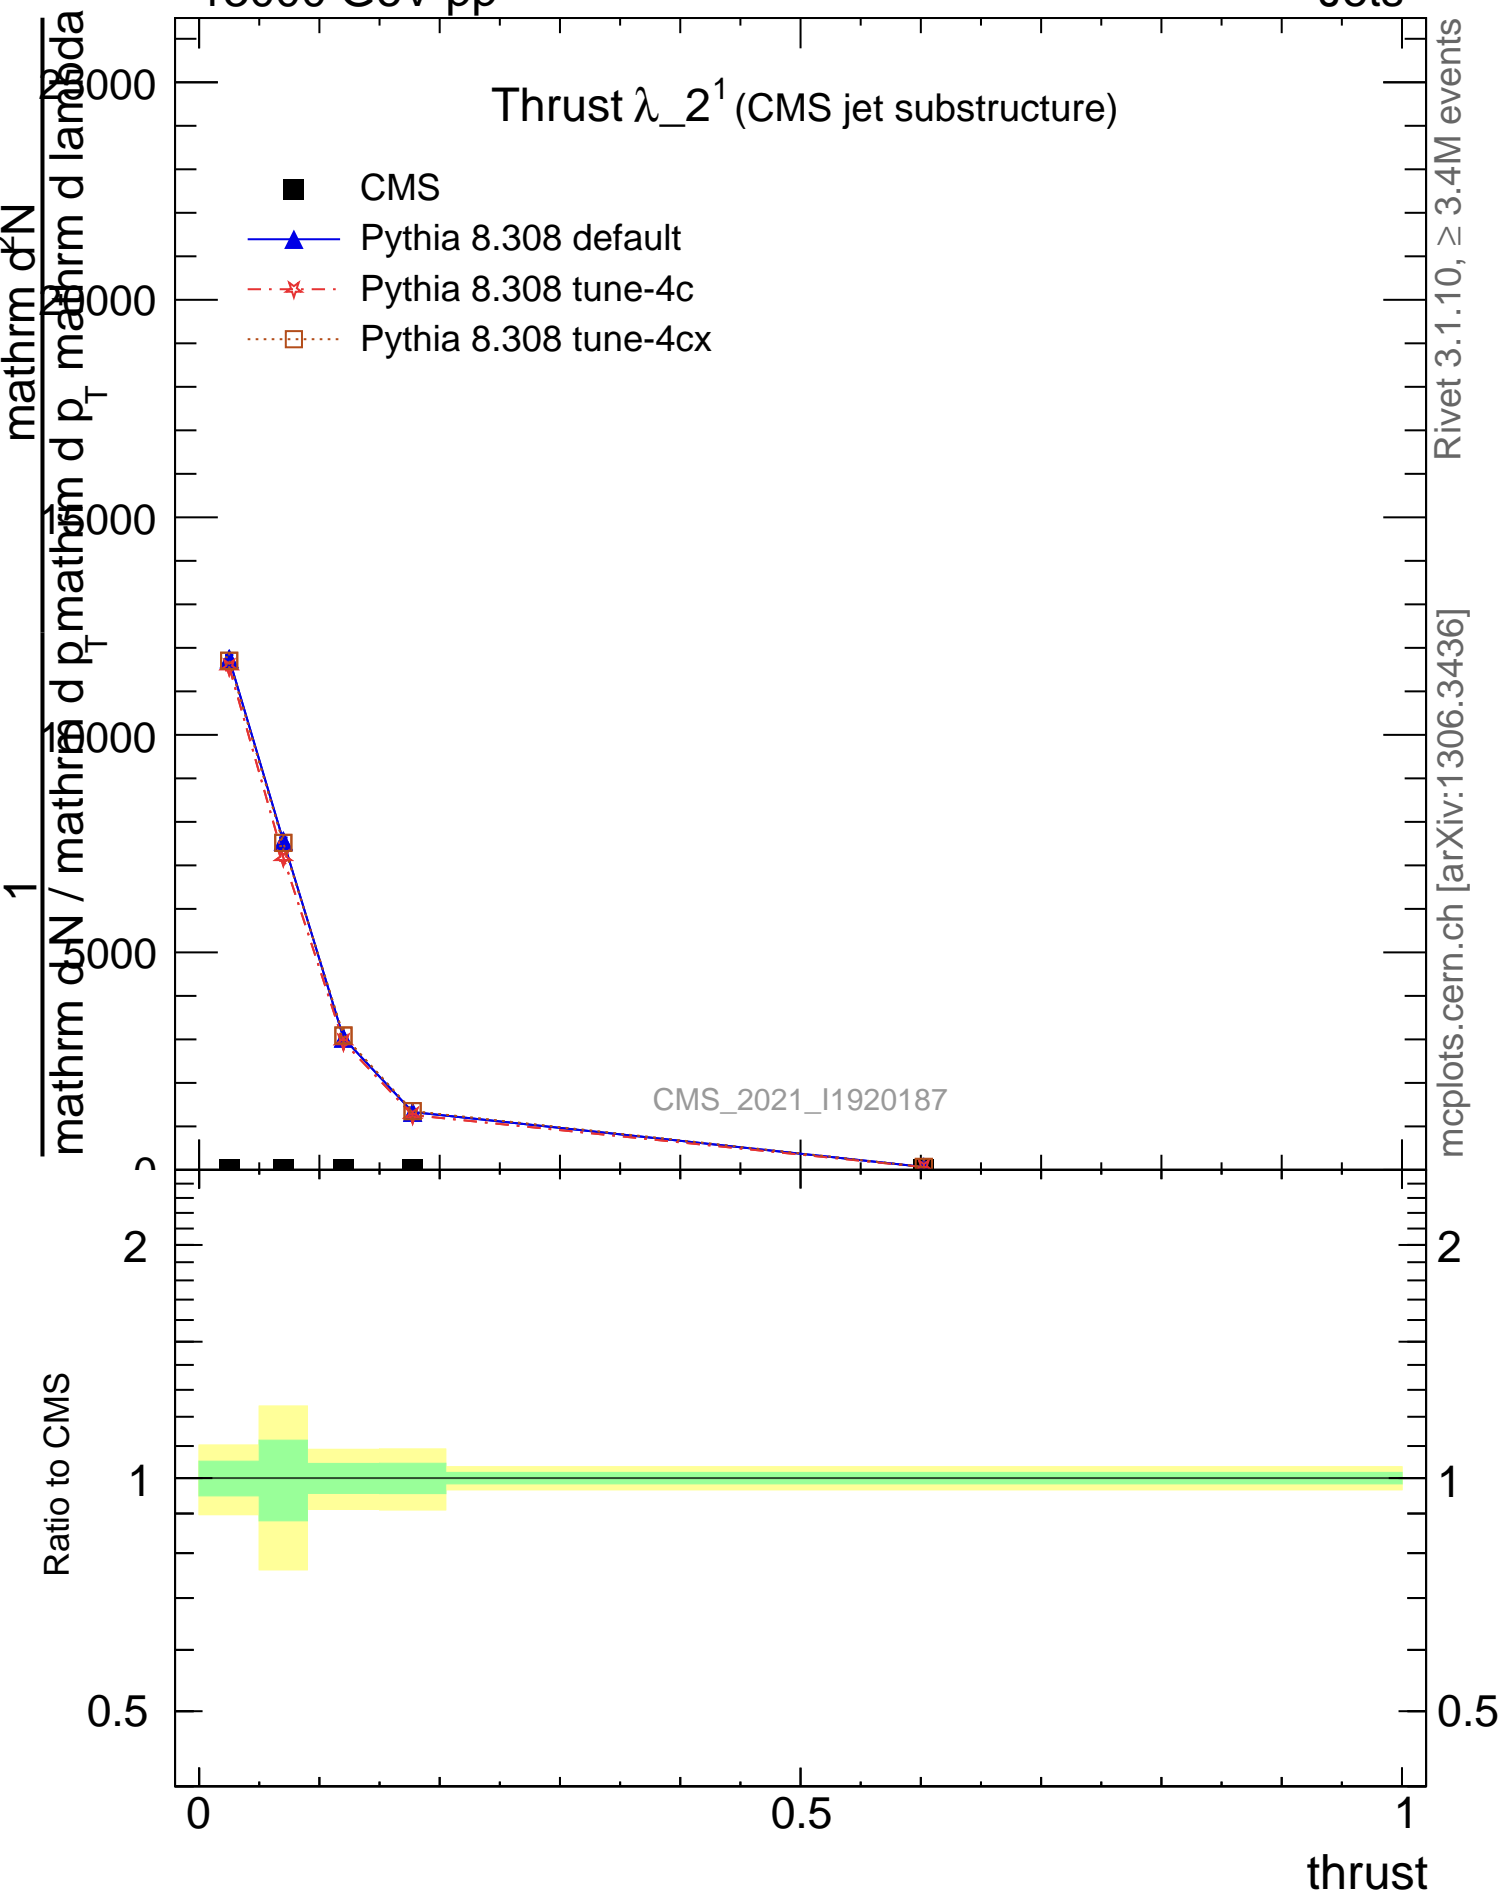

Thrust λ_2^1 (CMS jet substructure)

- CMS
- ▲ Pythia 8.308 default
- * Pythia 8.308 tune-4c
- Pythia 8.308 tune-4cx

Rivet 3.1.10, ≥ 3.4M events

mcplots.cern.ch [arXiv:1306.3436]

CMS_2021_I1920187