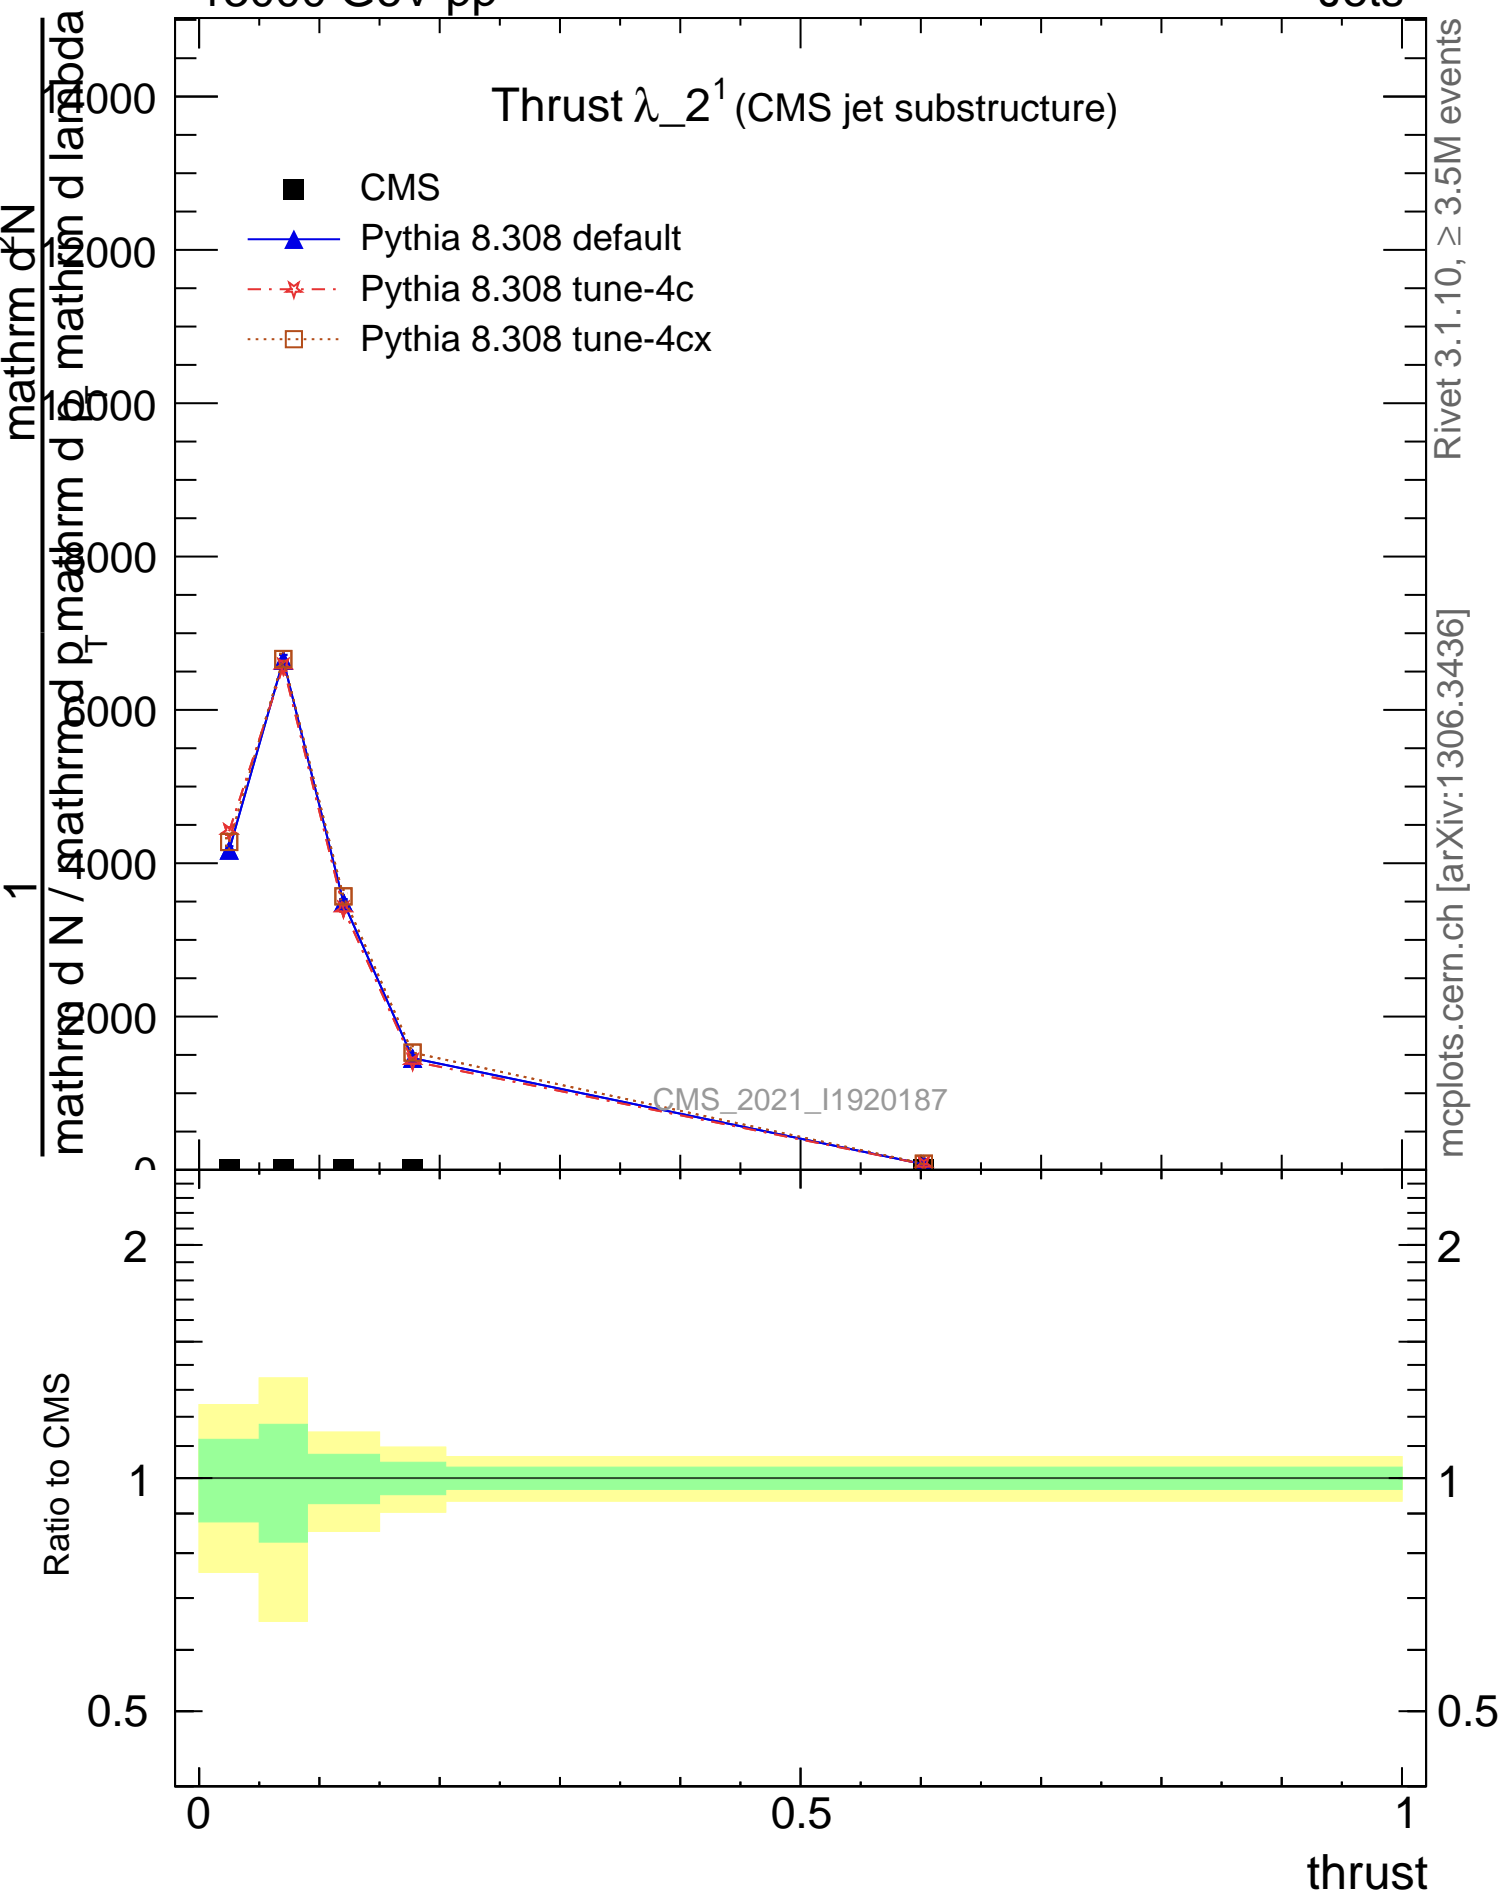

Thrust λ_2^1 (CMS jet substructure)

- CMS
- ▲ Pythia 8.308 default
- ★ Pythia 8.308 tune-4c
- Pythia 8.308 tune-4cx

CMS_2021_I1920187

mcplots.cern.ch [arXiv:1306.3436]

Rivet 3.1.10, ≥ 3.5M events