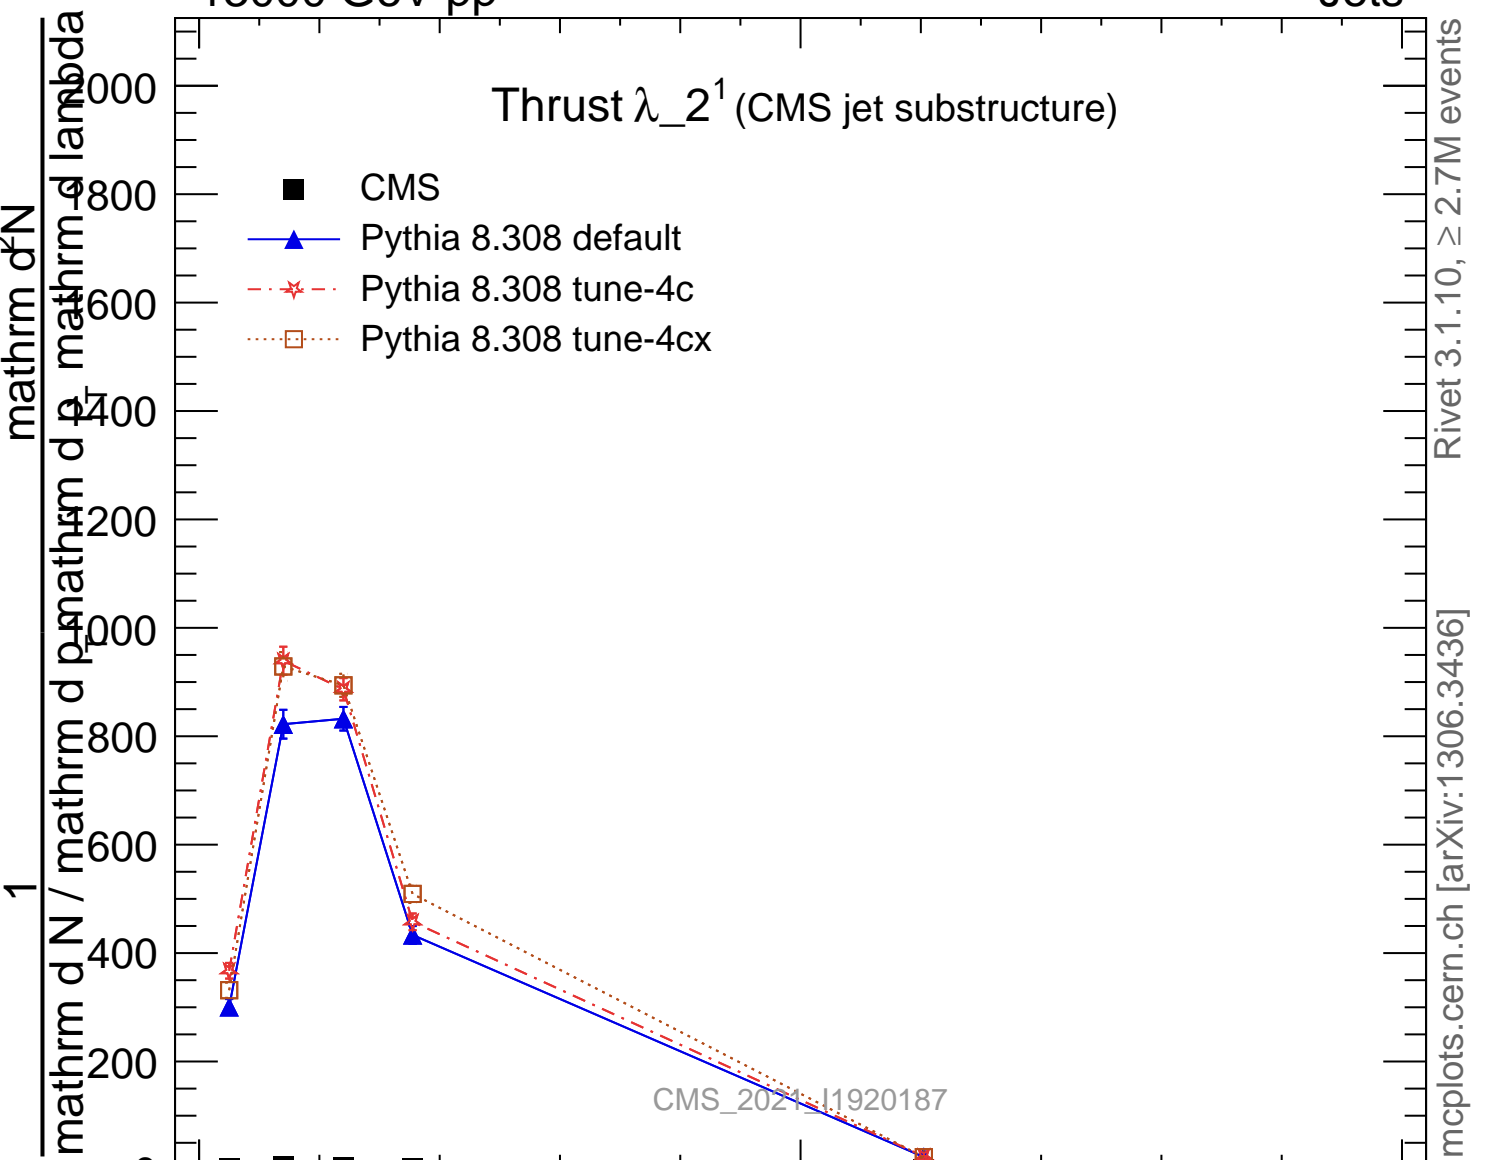

Thrust λ_2^1 (CMS jet substructure)

- CMS
- ▲ Pythia 8.308 default
- ★ Pythia 8.308 tune-4c
- Pythia 8.308 tune-4cx

CMS_2021_11920187

mcplots.cern.ch [arXiv:1306.3436]

Rivet 3.1.10, $\geq 2.7M$ events