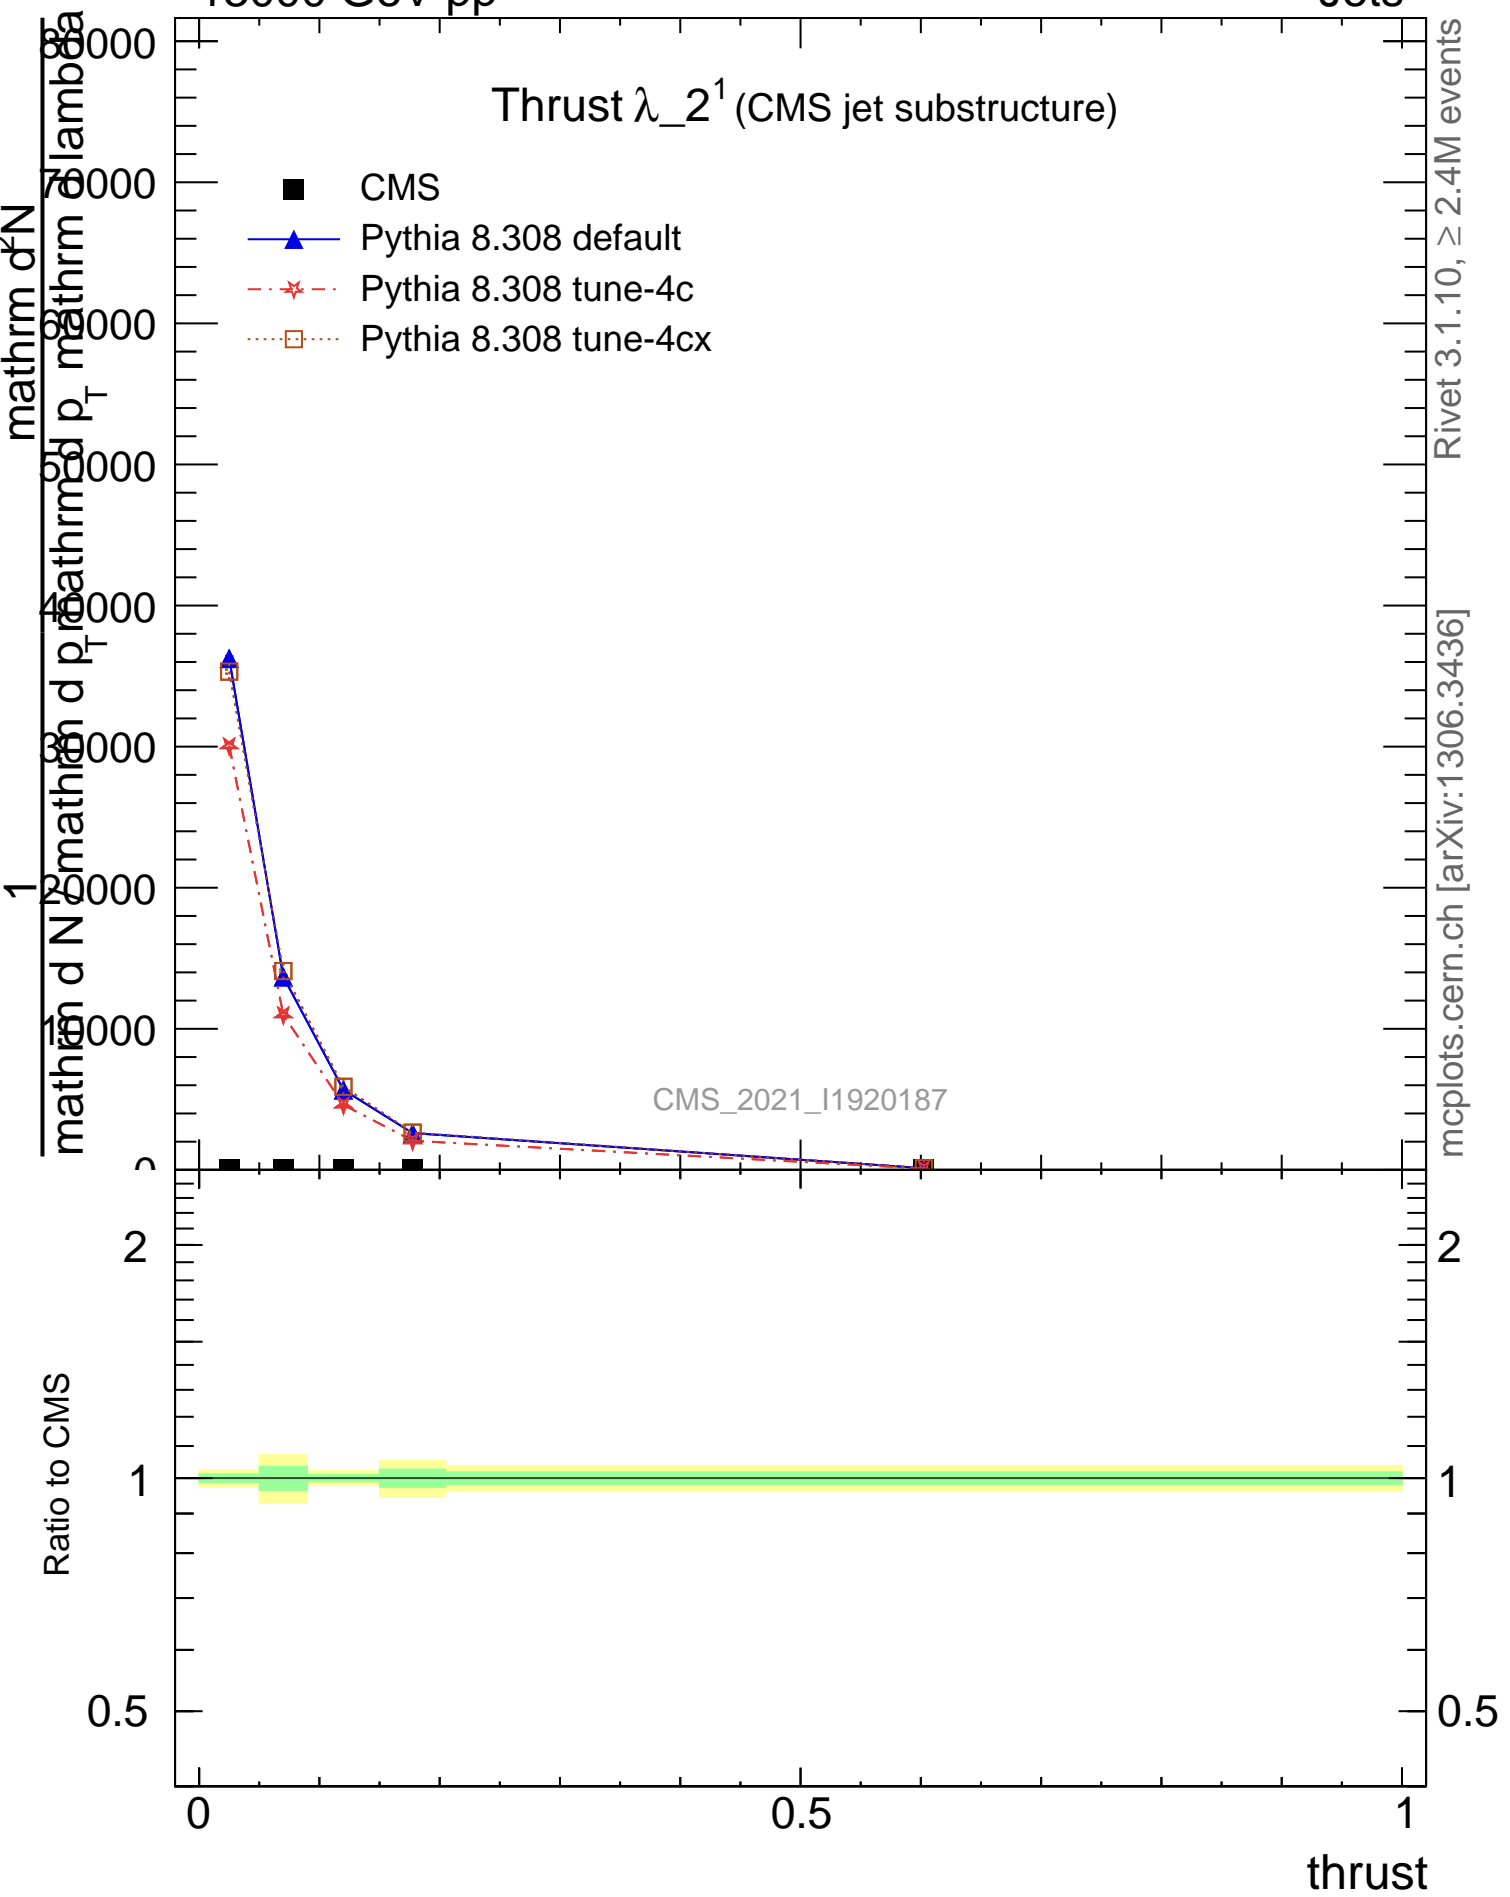

Thrust  $\lambda_2^1$  (CMS jet substructure)

- CMS
- ▲ Pythia 8.308 default
- \* Pythia 8.308 tune-4c
- Pythia 8.308 tune-4cx

CMS\_2021\_I1920187

mcplots.cern.ch [arXiv:1306.3436]

Rivet 3.1.10,  $\geq 2.4M$  events