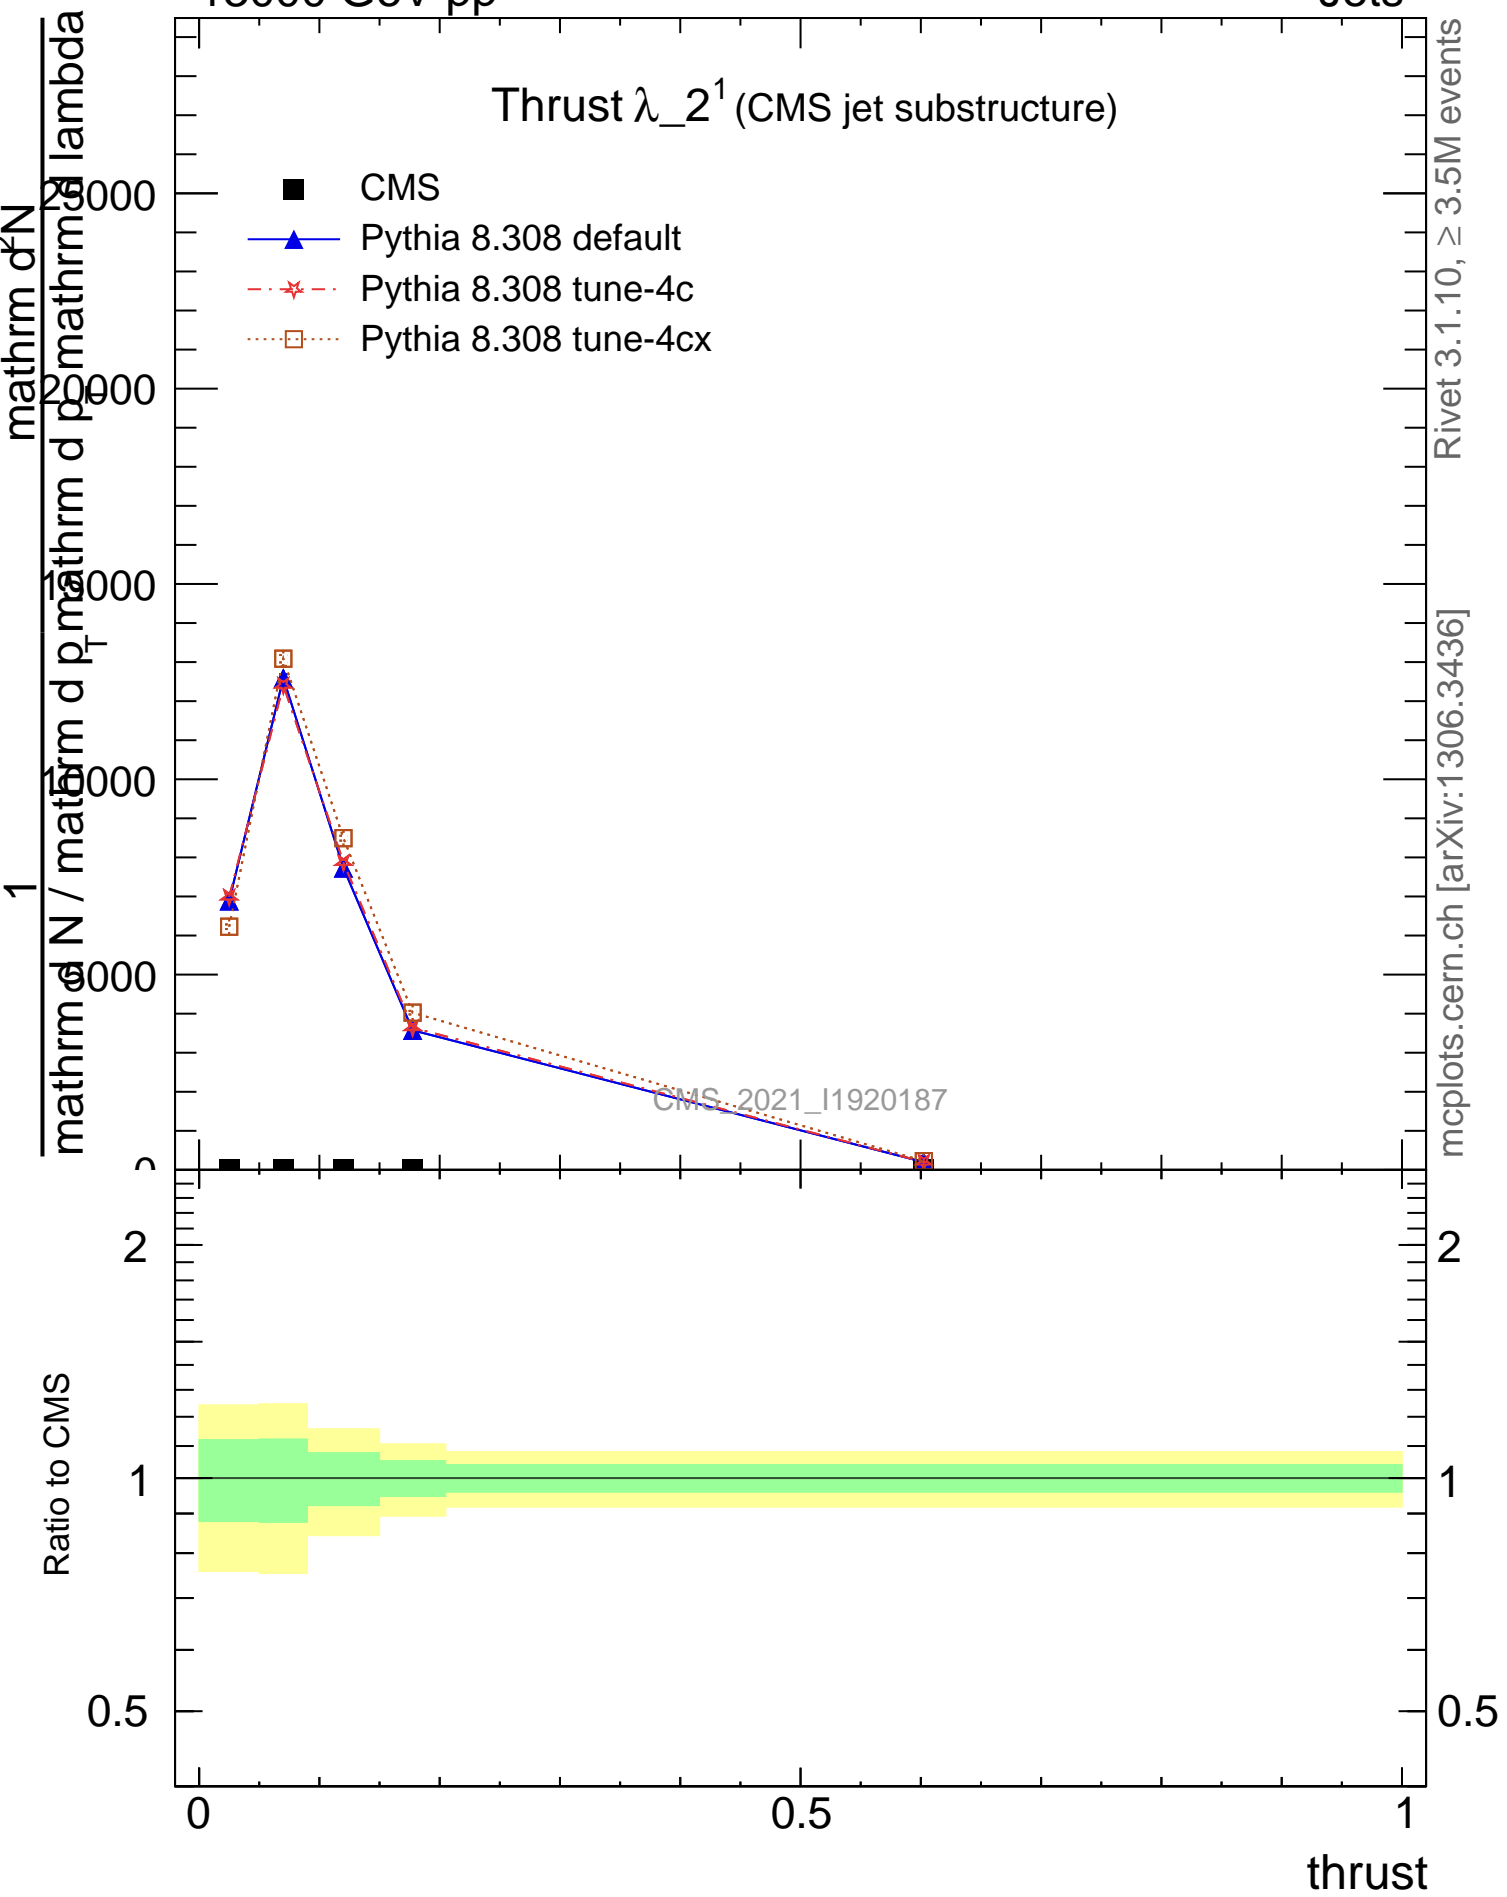

Thrust λ_2^1 (CMS jet substructure)

- CMS
- ▲ Pythia 8.308 default
- * Pythia 8.308 tune-4c
- Pythia 8.308 tune-4cx

Rivet 3.1.10, ≥ 3.5M events

mcplots.cern.ch [arXiv:1306.3436]