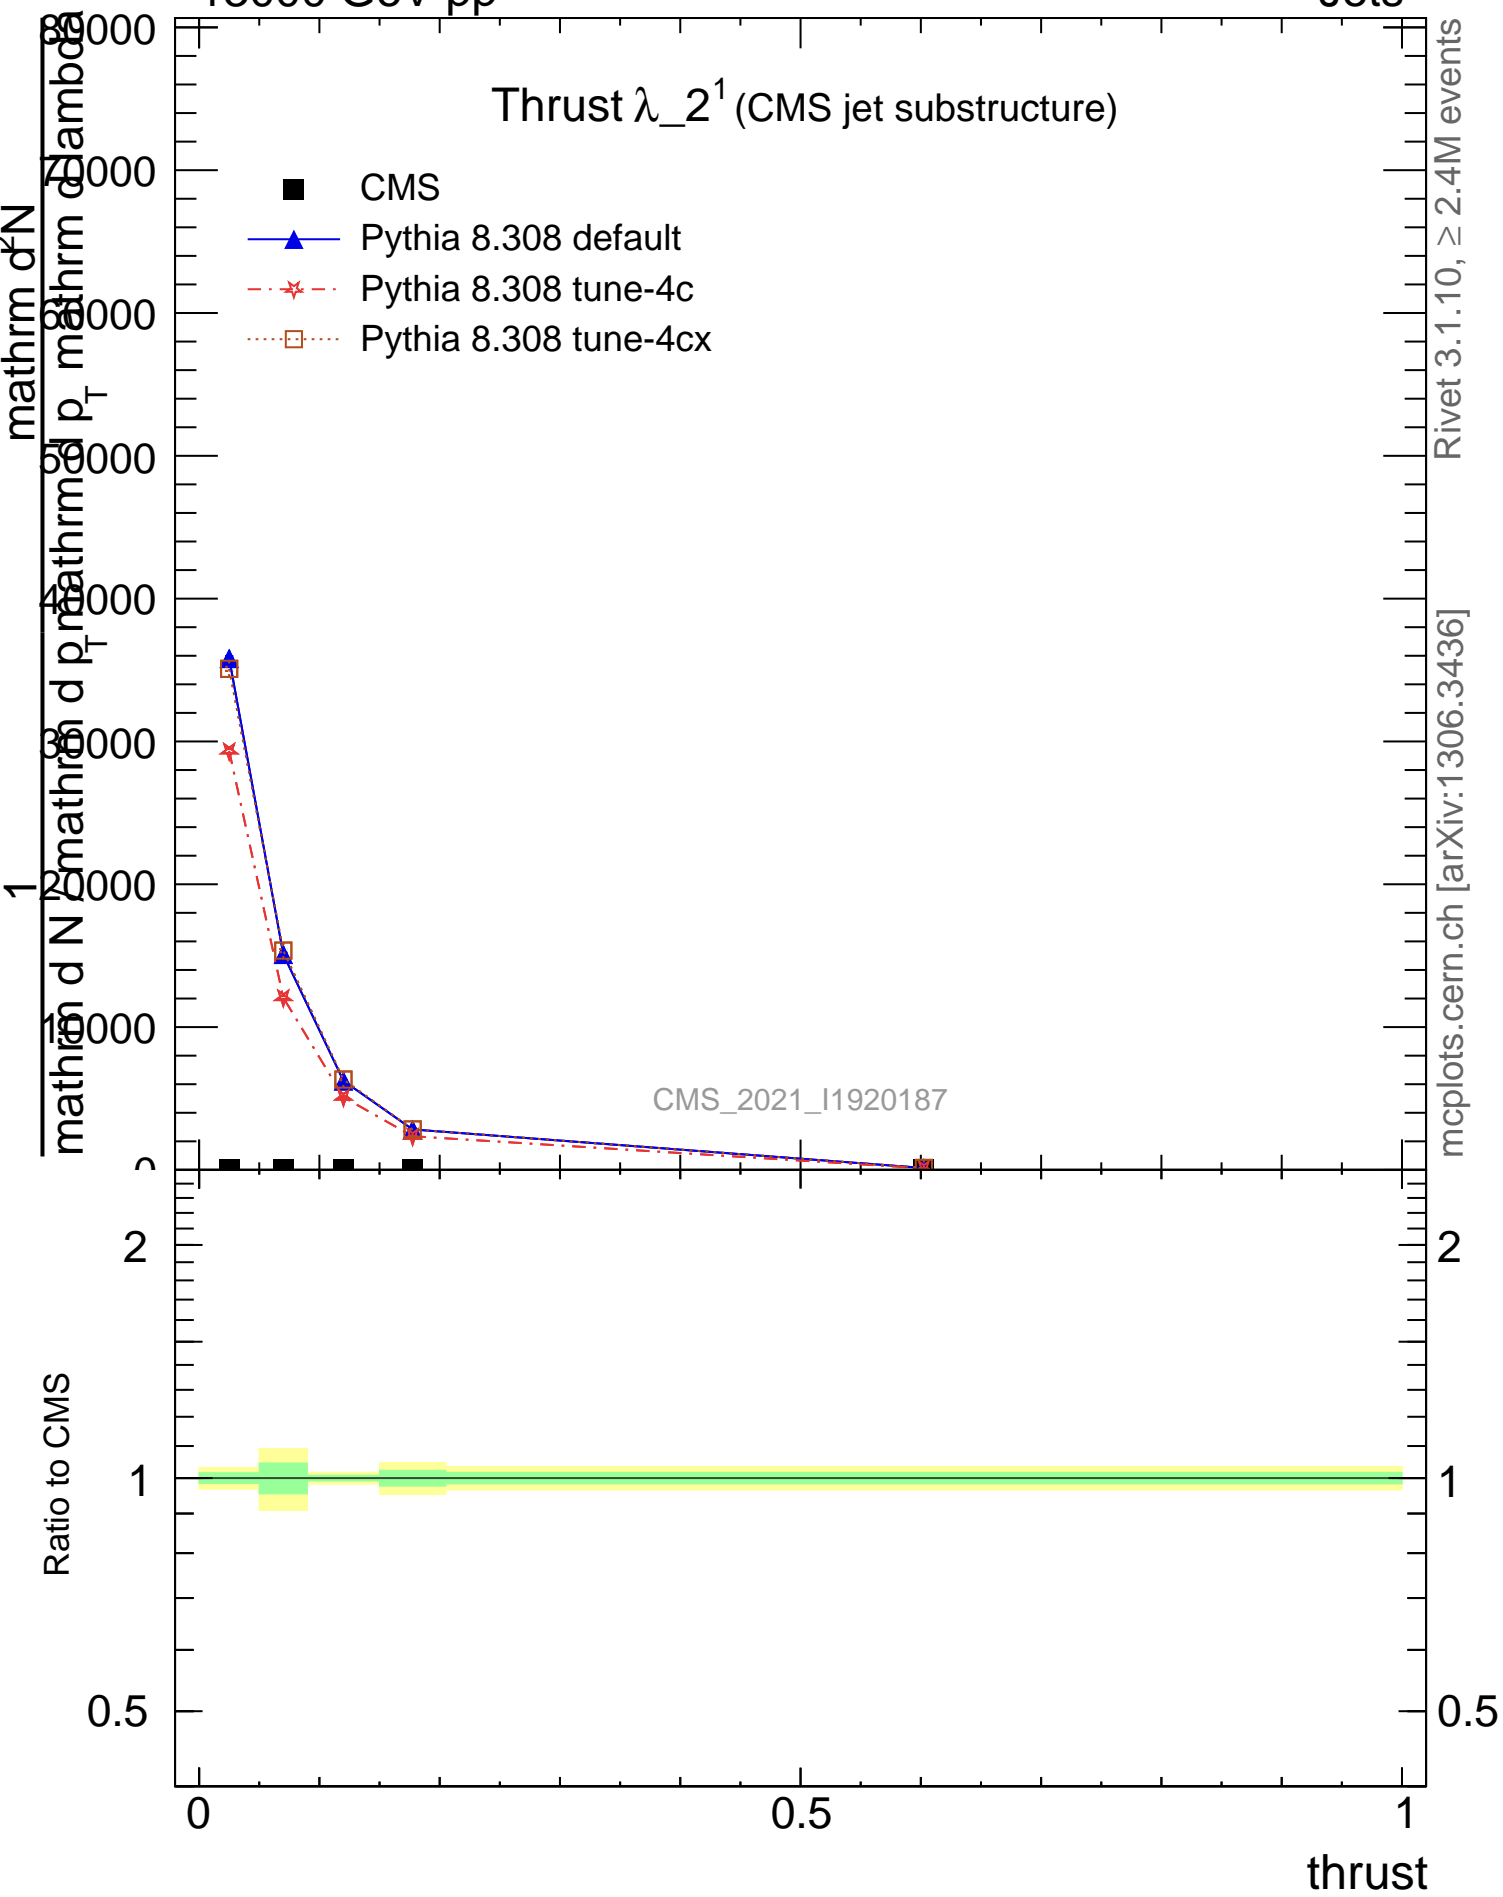

Thrust λ_2^1 (CMS jet substructure)

- CMS
- ▲ Pythia 8.308 default
- * Pythia 8.308 tune-4c
- Pythia 8.308 tune-4cx

CMS_2021_I1920187

mcplots.cern.ch [arXiv:1306.3436]

Rivet 3.1.10, $\geq 2.4M$ events