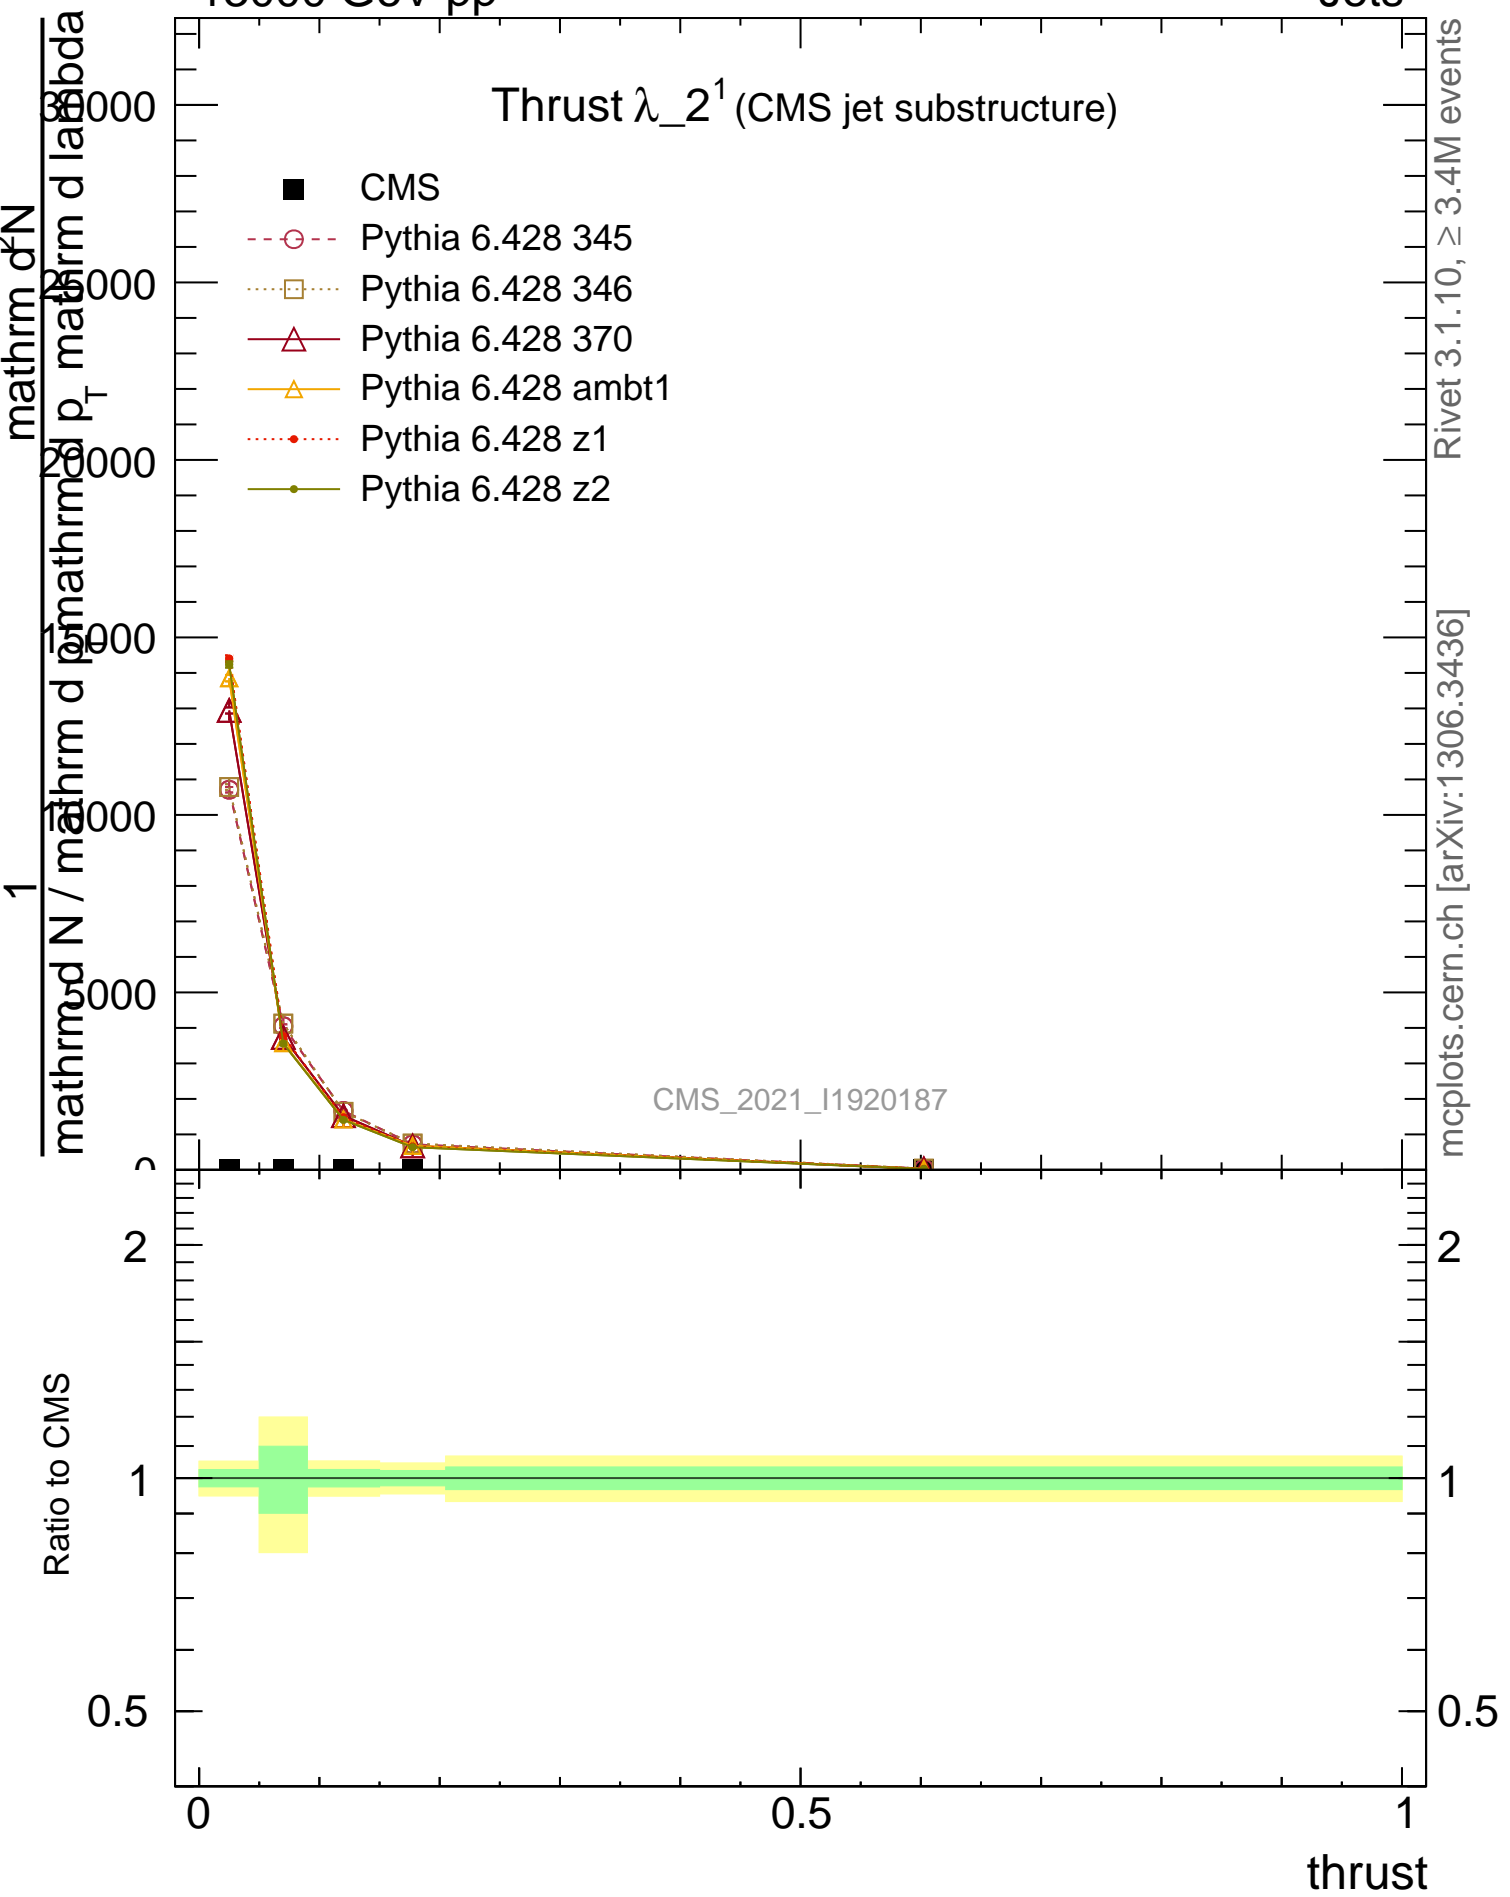

Thrust λ_2^1 (CMS jet substructure)

- CMS
- Pythia 6.428 345
- Pythia 6.428 346
- △- Pythia 6.428 370
- △- Pythia 6.428 ambt1
- Pythia 6.428 z1
- Pythia 6.428 z2

mcplots.cern.ch [arXiv:1306.3436]

Rivet 3.1.10, $\geq 3.4M$ events