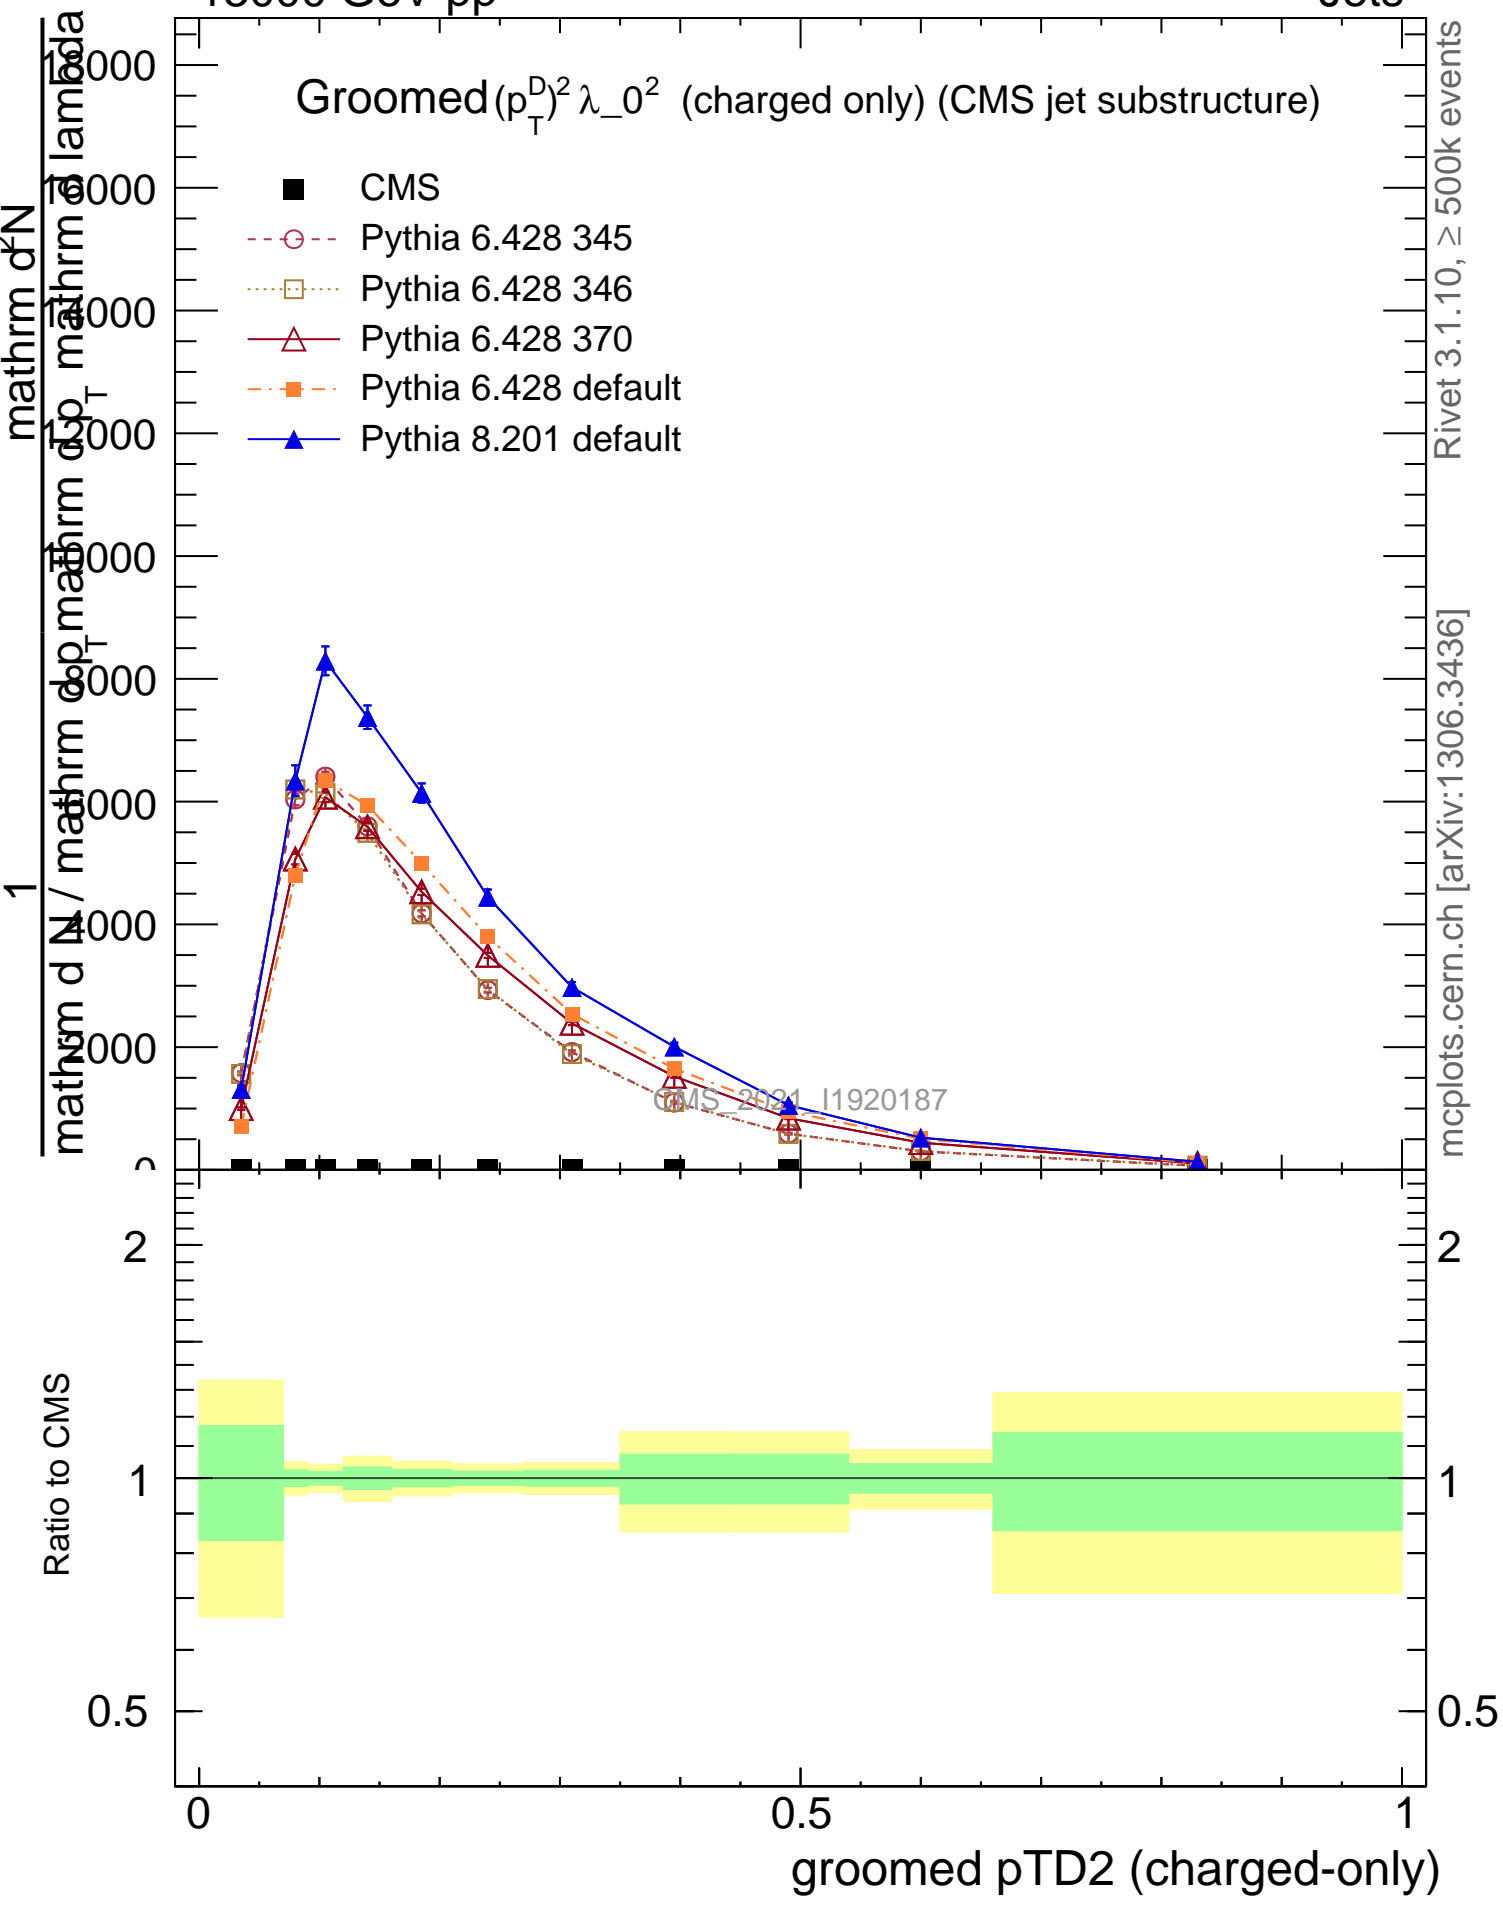

Groomed $(p_T^D)^2 \lambda_0^2$ (charged only) (CMS jet substructure)

- CMS
- Pythia 6.428 345
- Pythia 6.428 346
- △- Pythia 6.428 370
- Pythia 6.428 default
- ▲- Pythia 8.201 default

CMS-2021-11920187