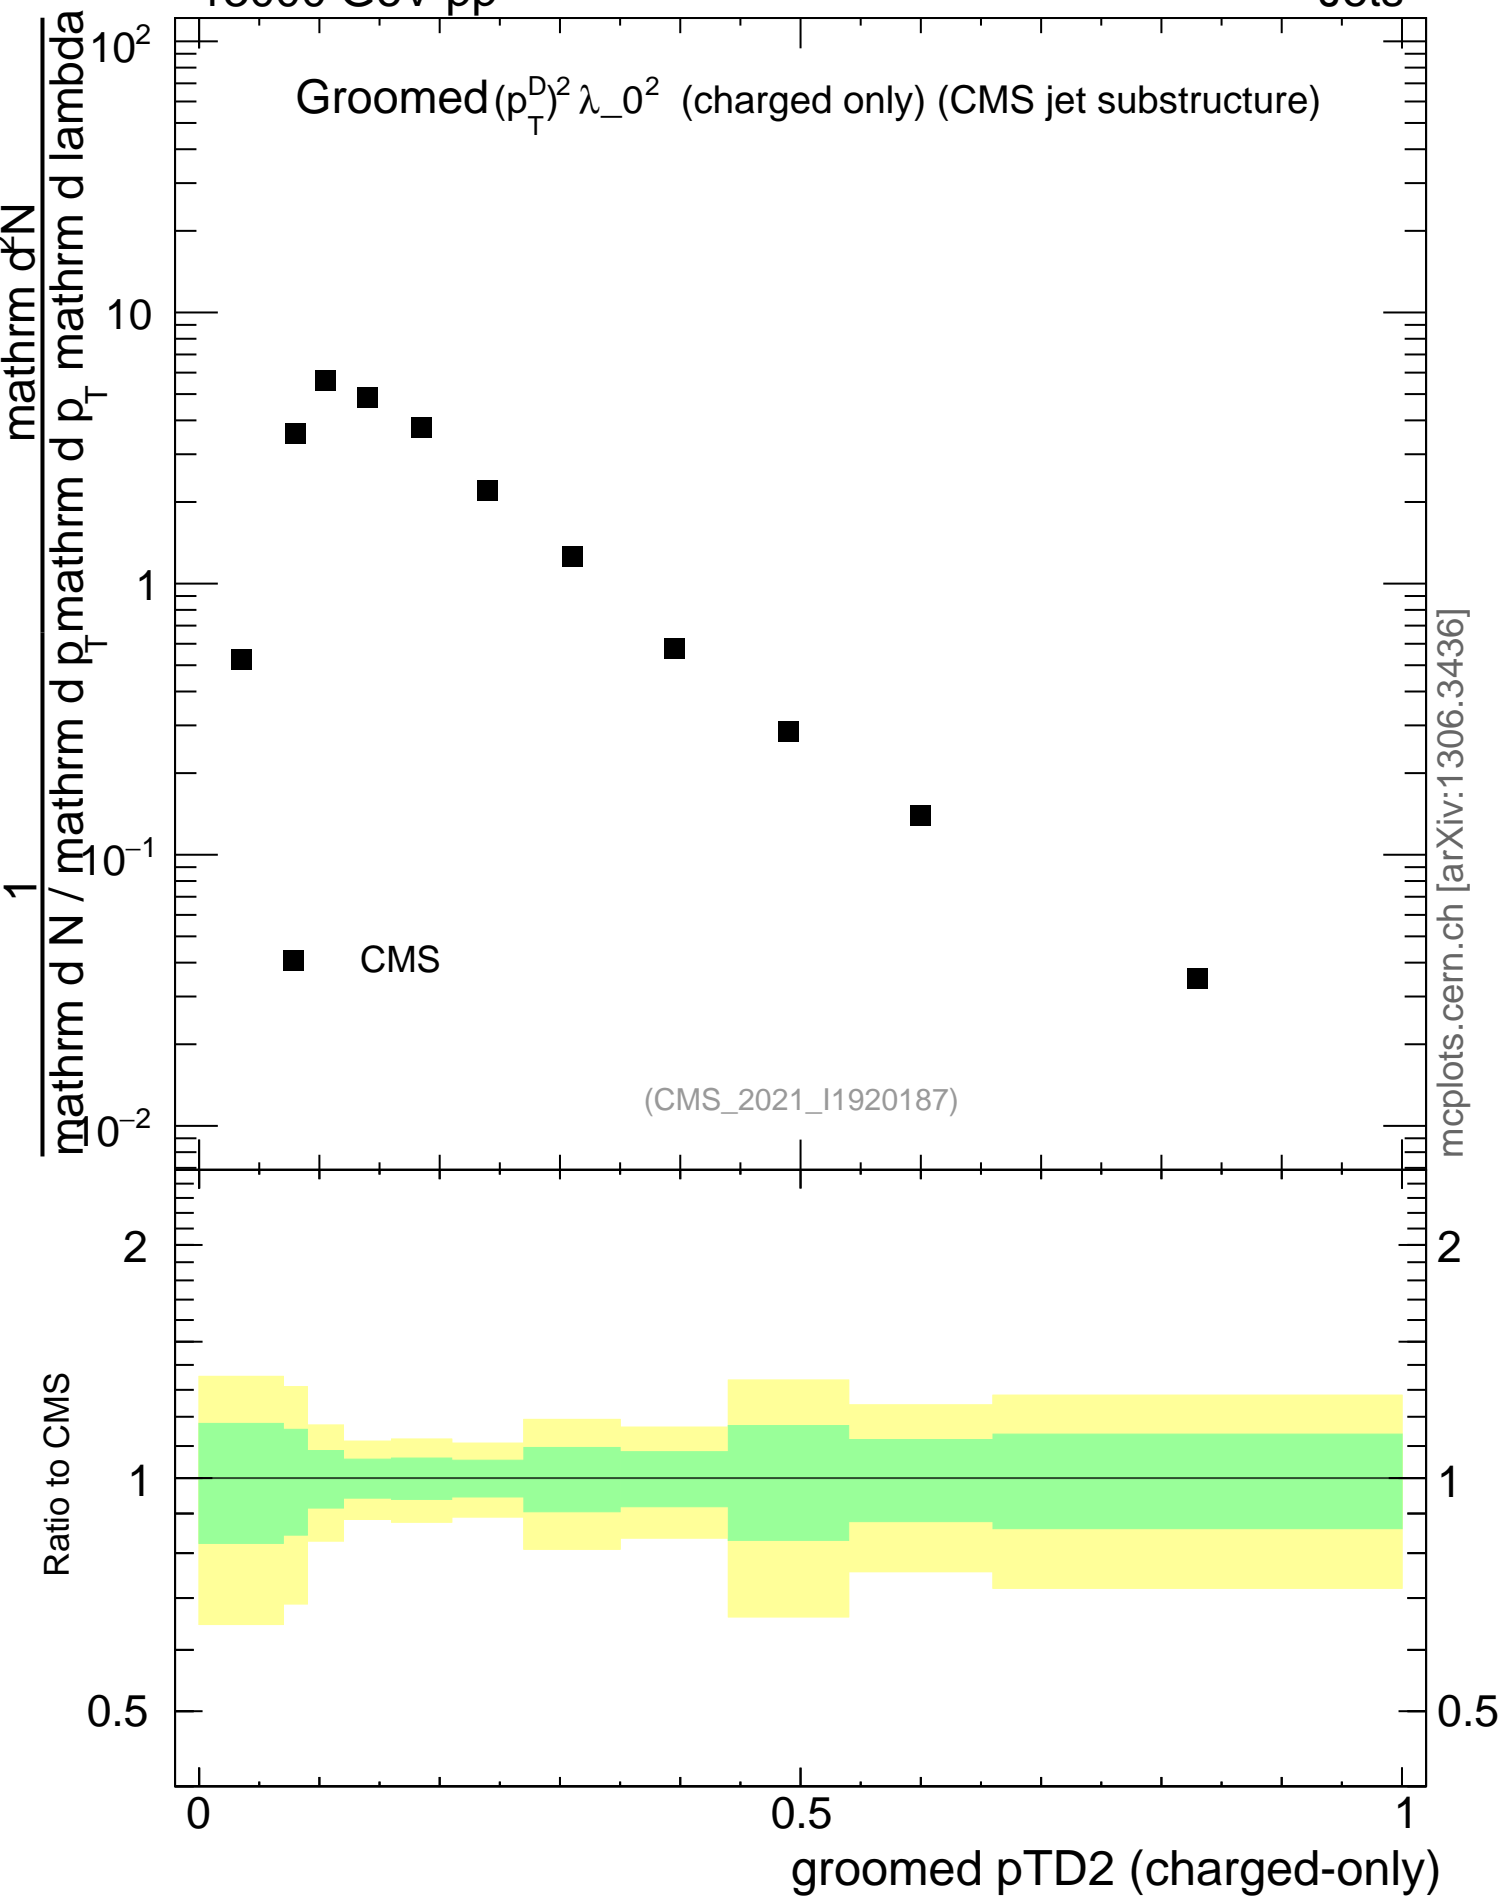

13000 GeV pp

Jets

mcplots.cern.ch [arXiv:1306.3436]