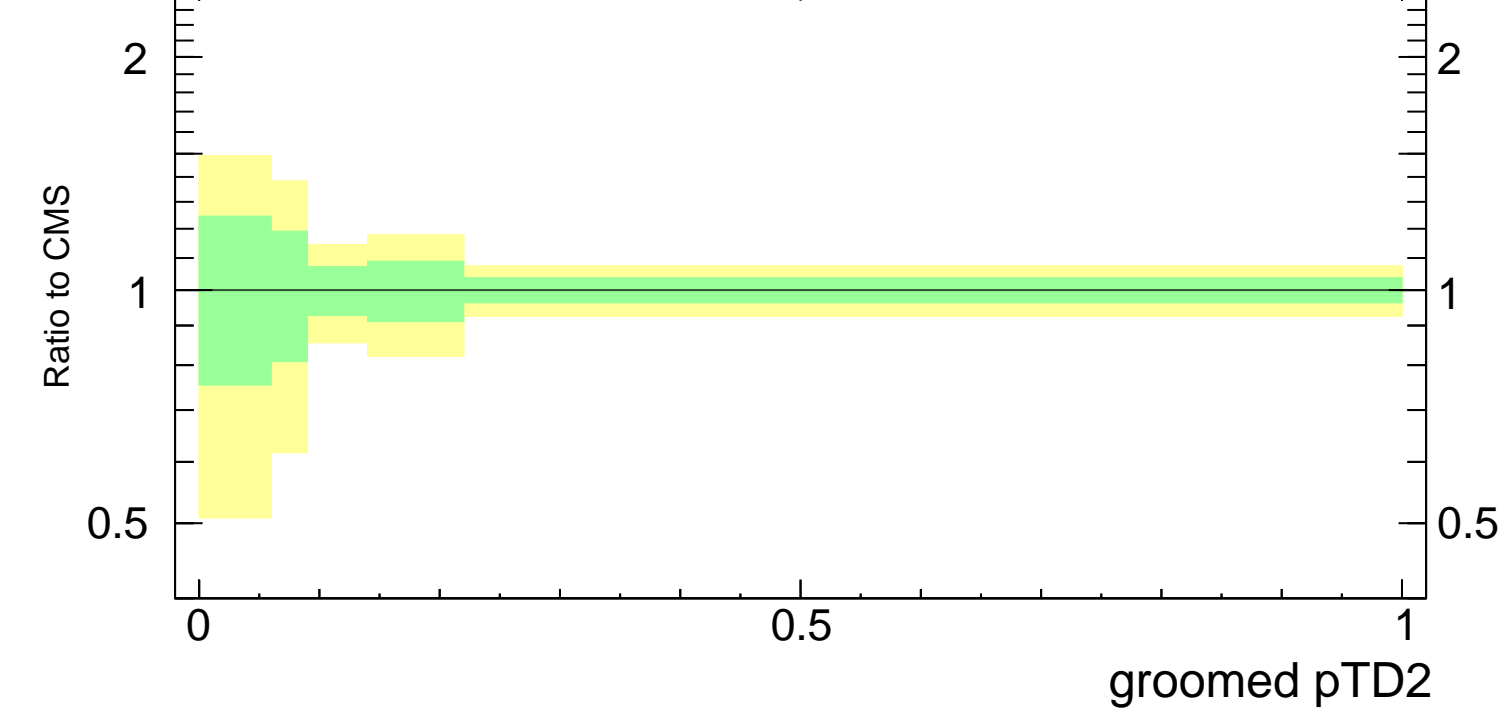

Groomed  $(p_T^D)^2 \lambda_0^2$  (CMS jet substructure)

- CMS
- ▲ Pythia 8.308 default
- ▼ Pythia 8.308 tune-1
- Pythia 8.308 tune-2c
- Pythia 8.308 tune-2m

CMS\_2021\_11920187

mcplots.cern.ch [arXiv:1306.3436]

Rivet 3.1.10,  $\geq 2.7M$  events