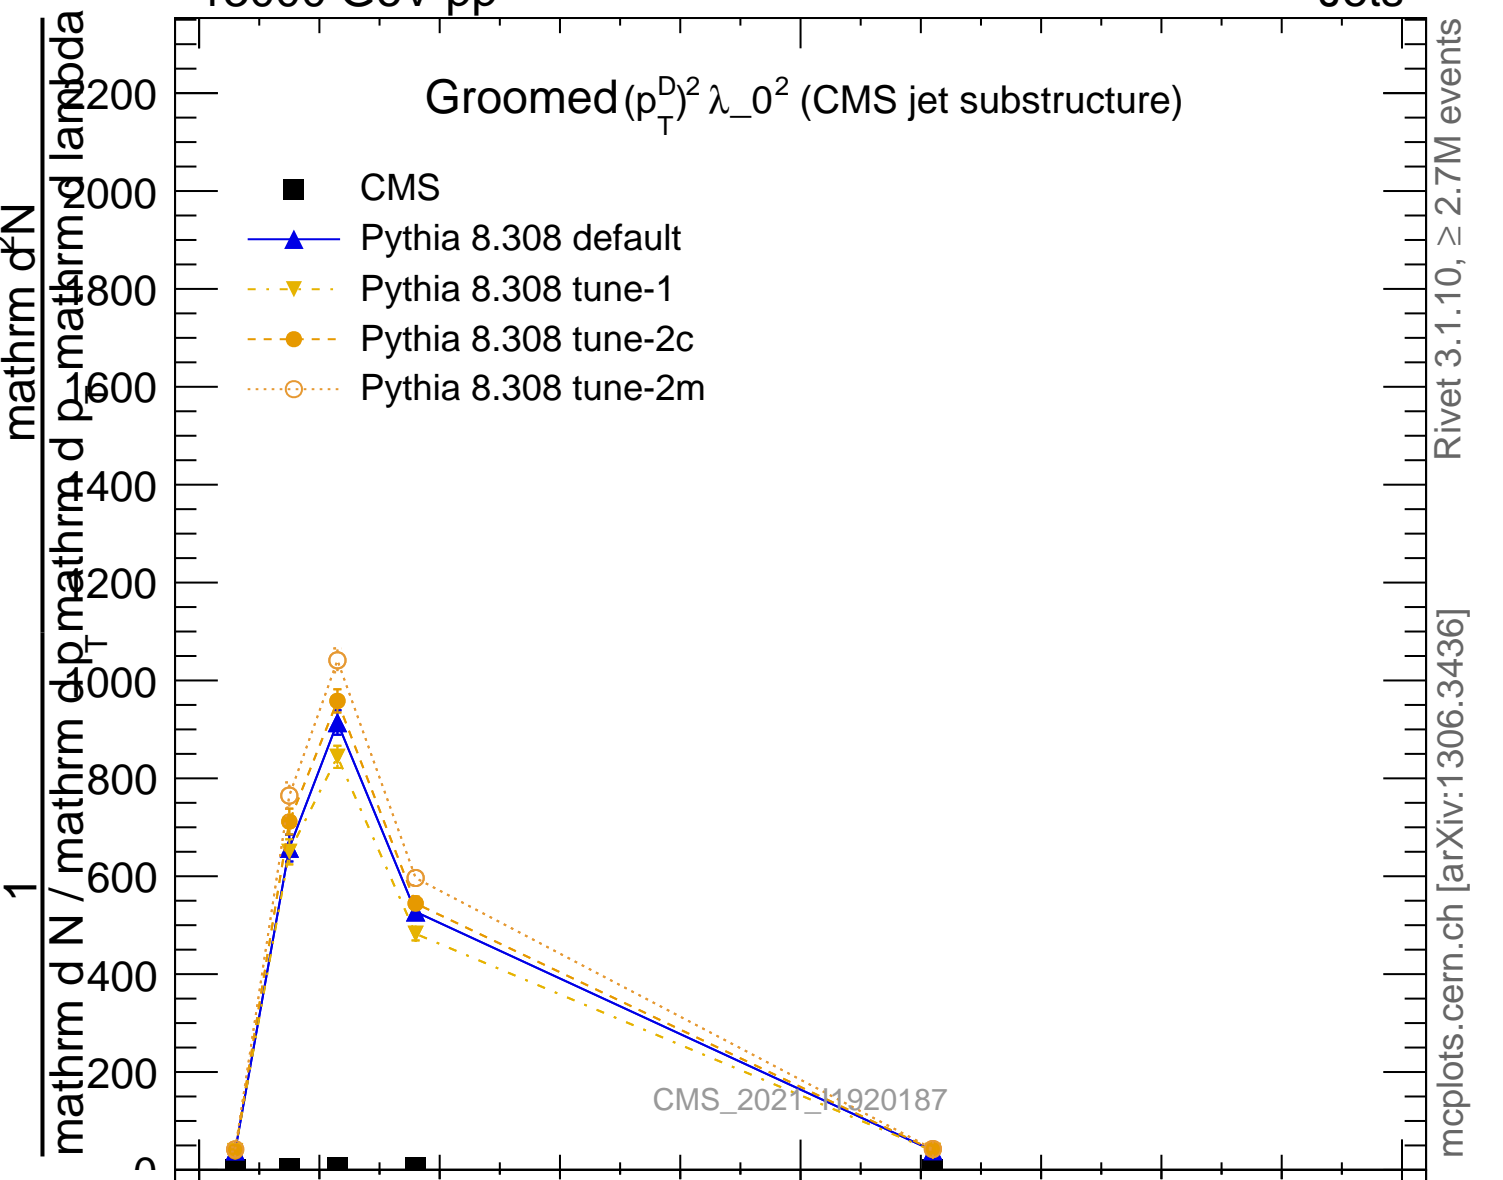

Groomed  $(p_T^D)^2 \lambda_0^2$  (CMS jet substructure)

- CMS
- ▲ Pythia 8.308 default
- ▼ Pythia 8.308 tune-1
- Pythia 8.308 tune-2c
- Pythia 8.308 tune-2m

CMS\_2021\_11920187

mcplots.cern.ch [arXiv:1306.3436]

Rivet 3.1.10,  $\geq 2.7M$  events