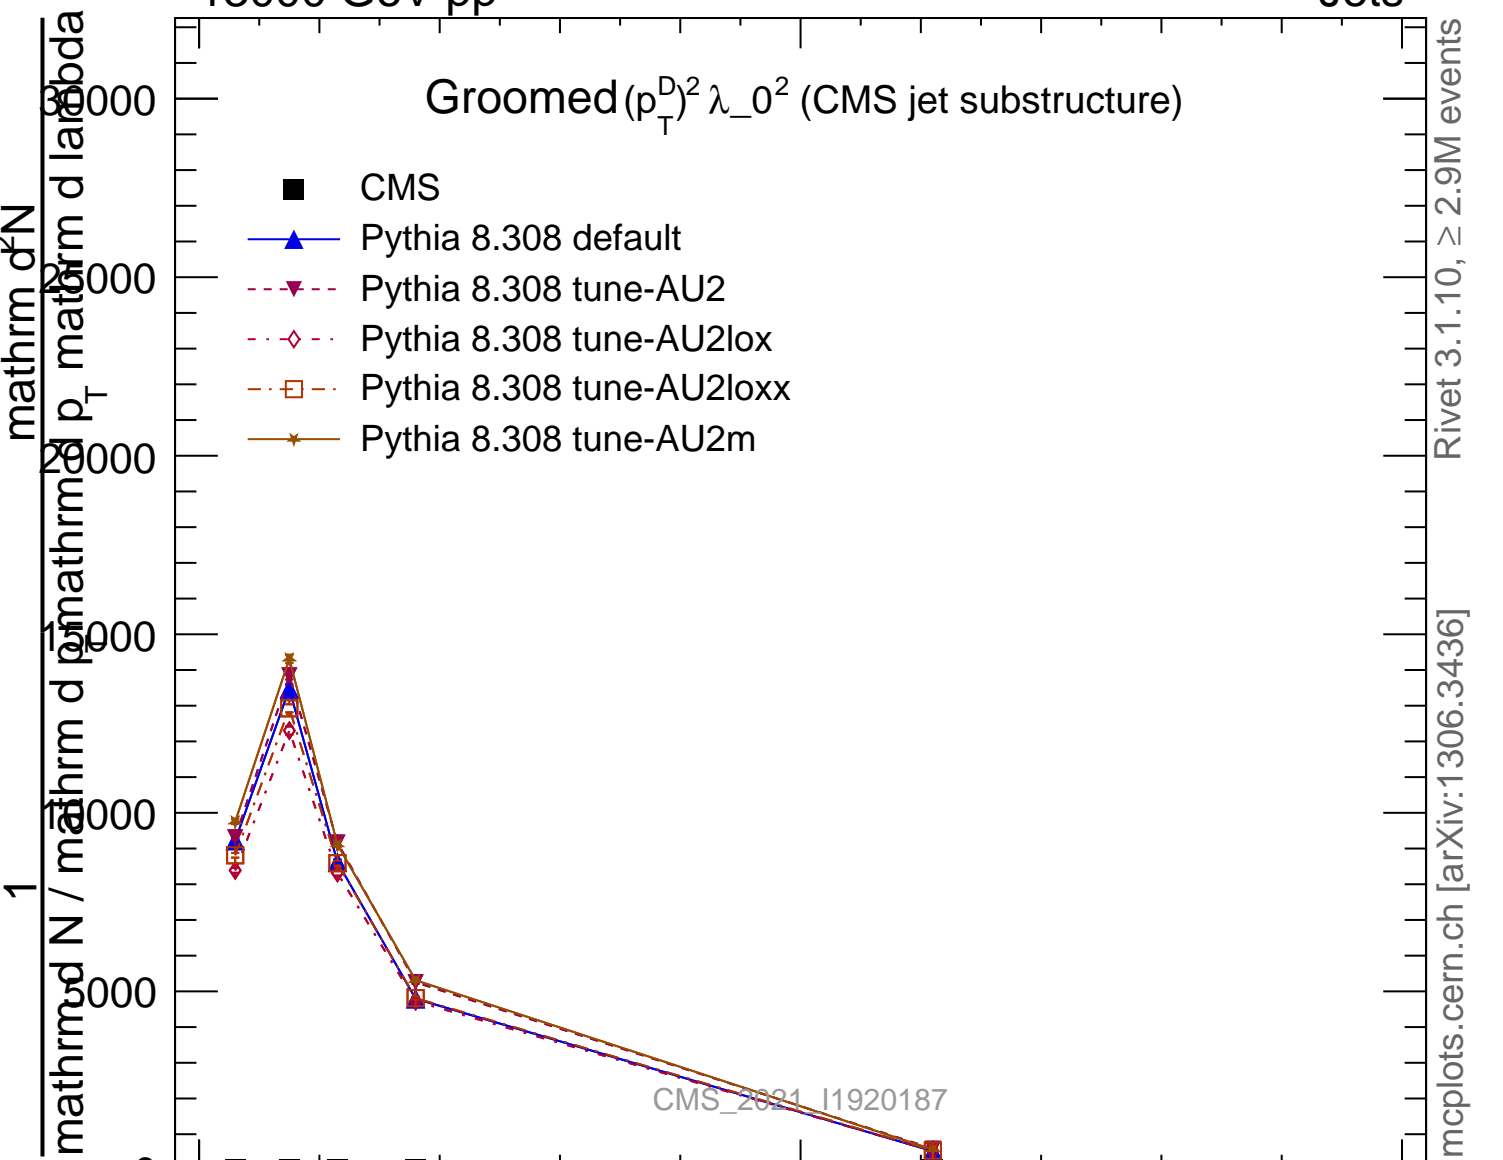

Groomed  $(p_T^D)^2 \lambda_0^2$  (CMS jet substructure)

- CMS
- ▲ Pythia 8.308 default
- ▼ Pythia 8.308 tune-AU2
- ◇ Pythia 8.308 tune-AU2lox
- Pythia 8.308 tune-AU2loxx
- ★ Pythia 8.308 tune-AU2m

Rivet 3.1.10, ≥ 2.9M events  
mcplots.cern.ch [arXiv:1306.3436]