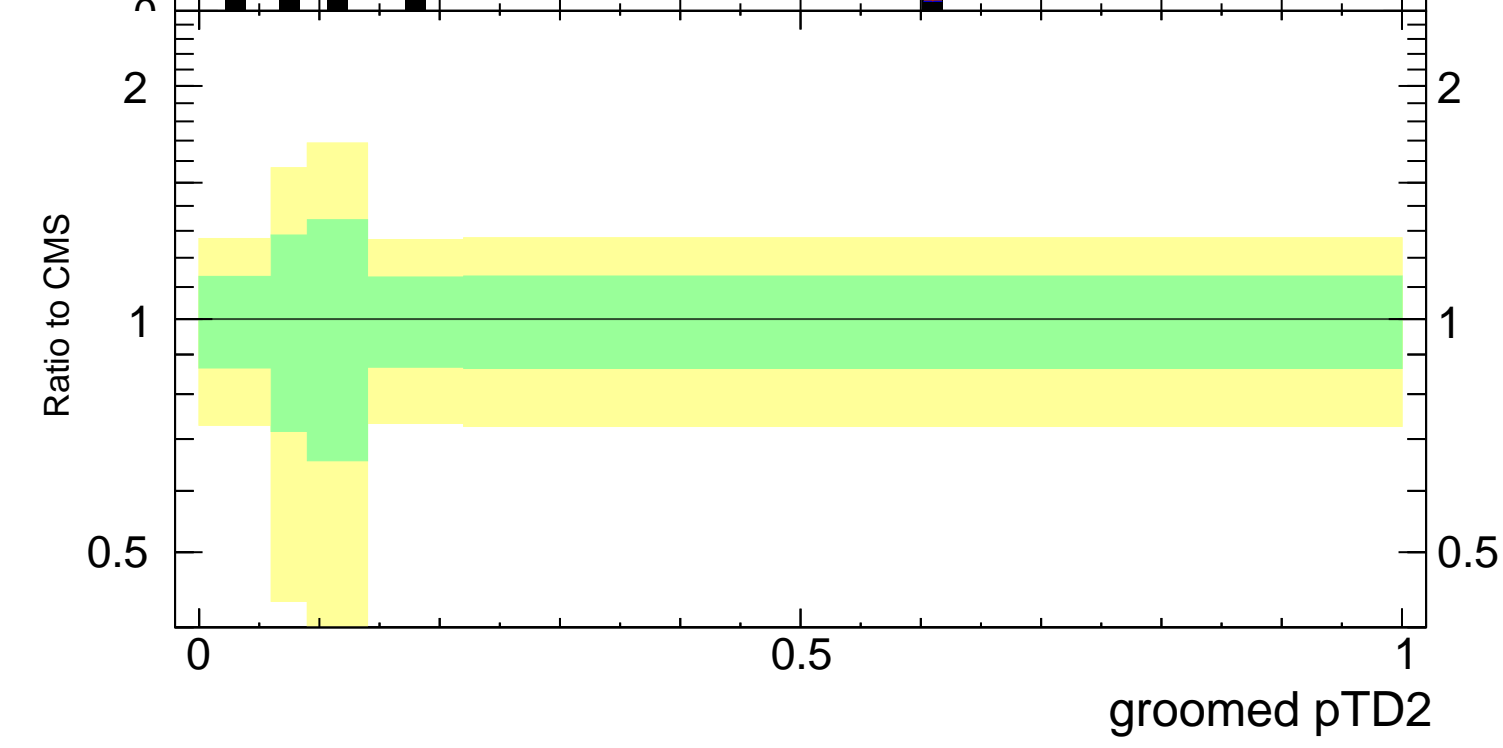

Groomed  $(p_T^D)^2 \lambda_0^2$  (CMS jet substructure)

- CMS
- ▲ Pythia 8.308 default
- ▼ Pythia 8.308 tune-AU2
- ◇ Pythia 8.308 tune-AU2lox
- Pythia 8.308 tune-AU2loxx
- ★ Pythia 8.308 tune-AU2m

Rivet 3.1.10, ≥ 2.9M events  
mcplots.cern.ch [arXiv:1306.3436]