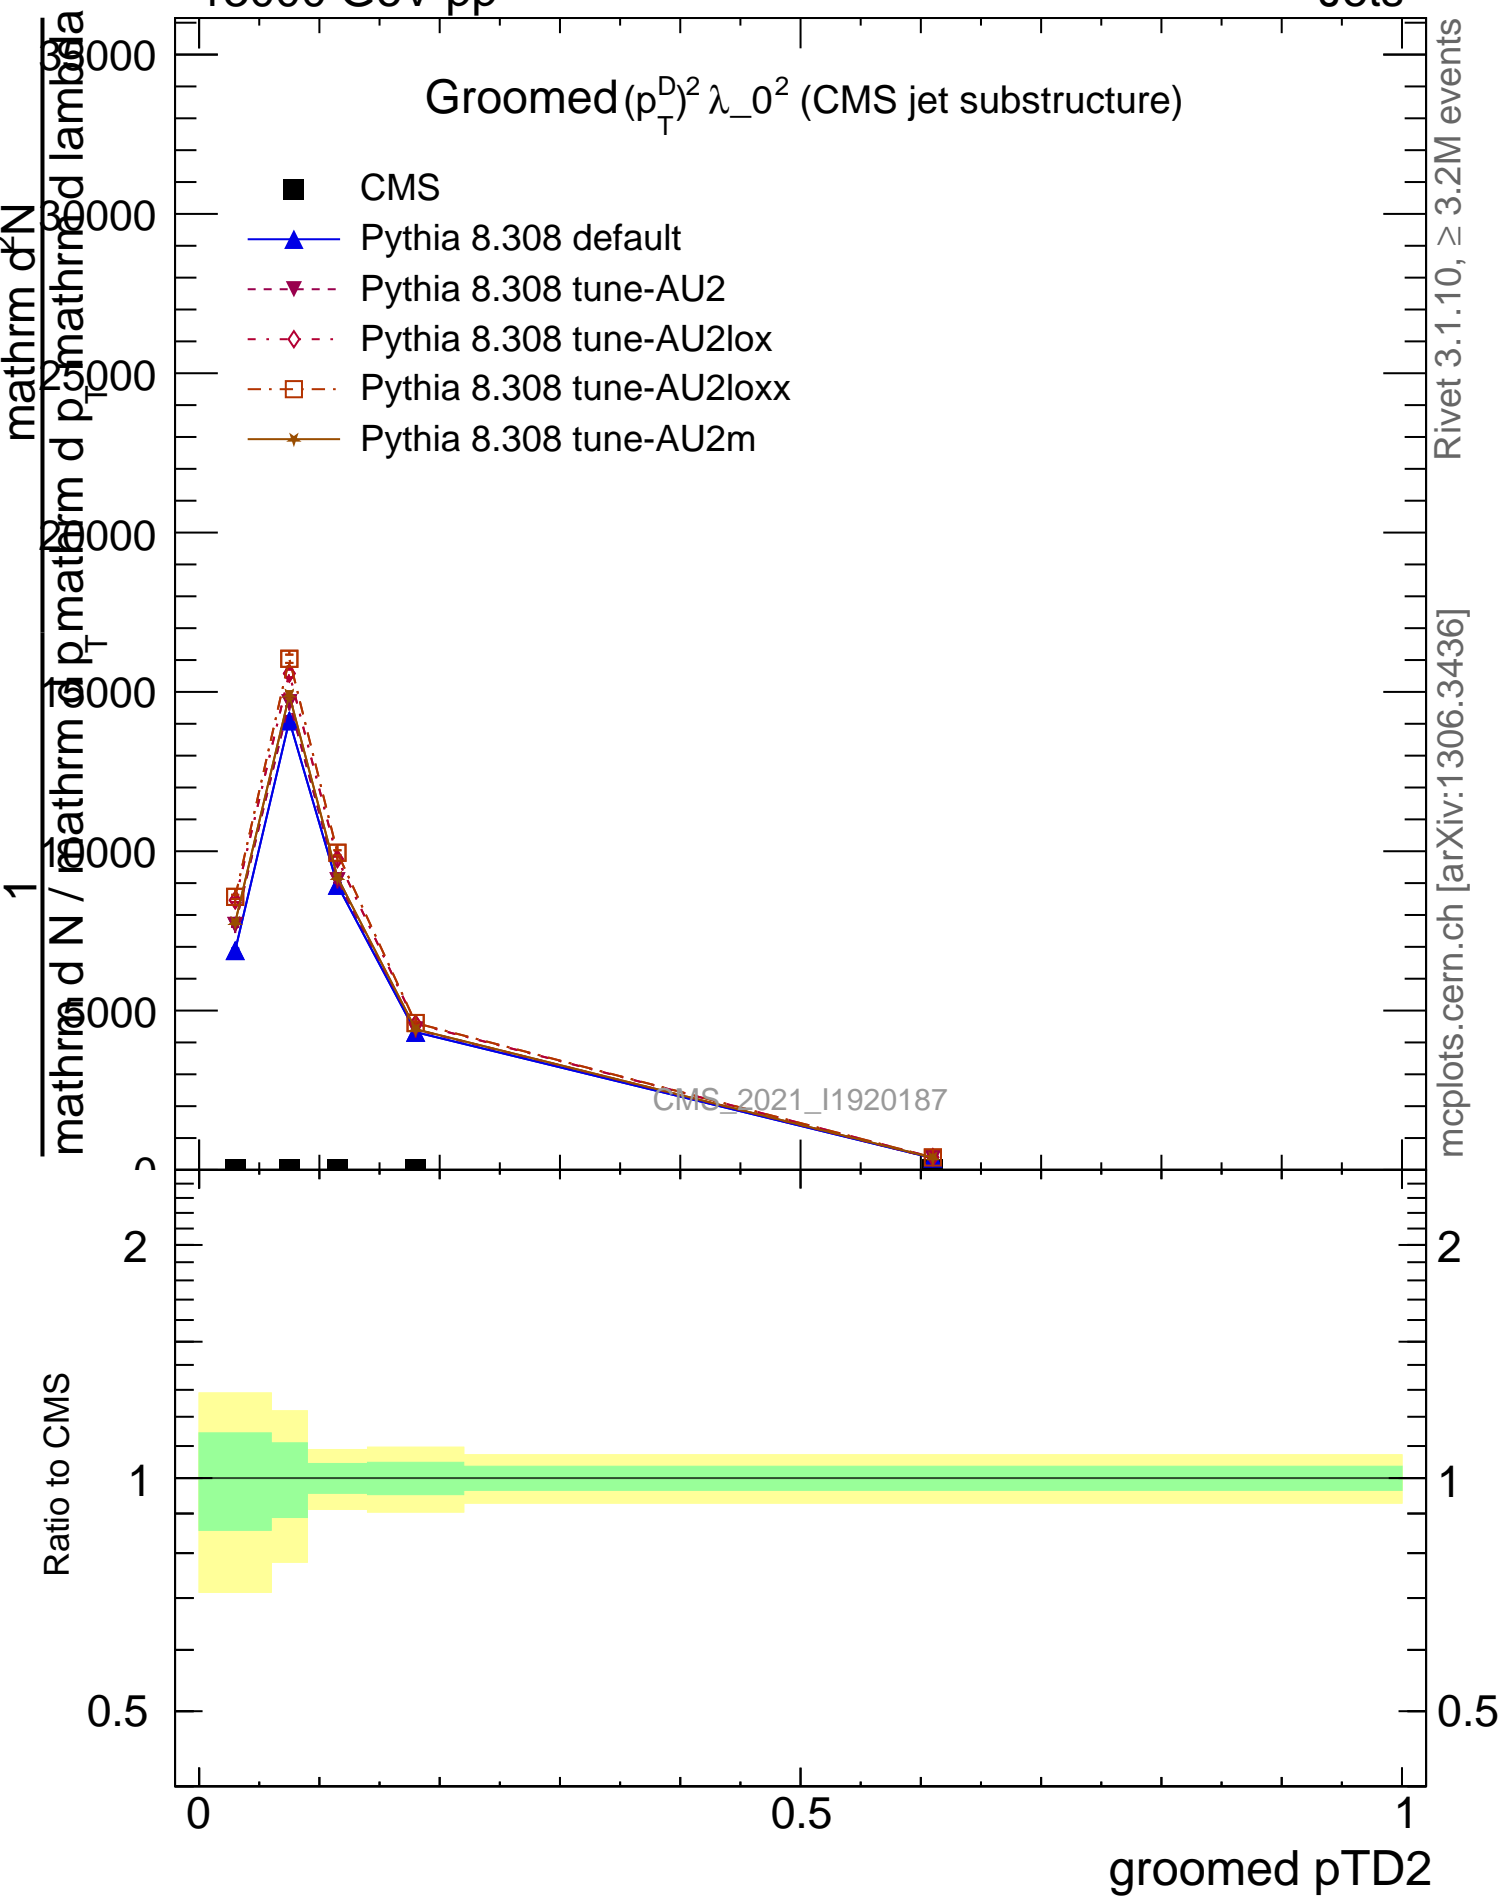

Groomed $(p_T^D)^2 \lambda_0^2$ (CMS jet substructure)

- CMS
- ▲ Pythia 8.308 default
- ▼ Pythia 8.308 tune-AU2
- ◇ Pythia 8.308 tune-AU2lox
- Pythia 8.308 tune-AU2loxx
- ★ Pythia 8.308 tune-AU2m

Rivet 3.1.10, ≥ 3.2M events

mcplots.cern.ch [arXiv:1306.3436]

CMS_2021_I1920187