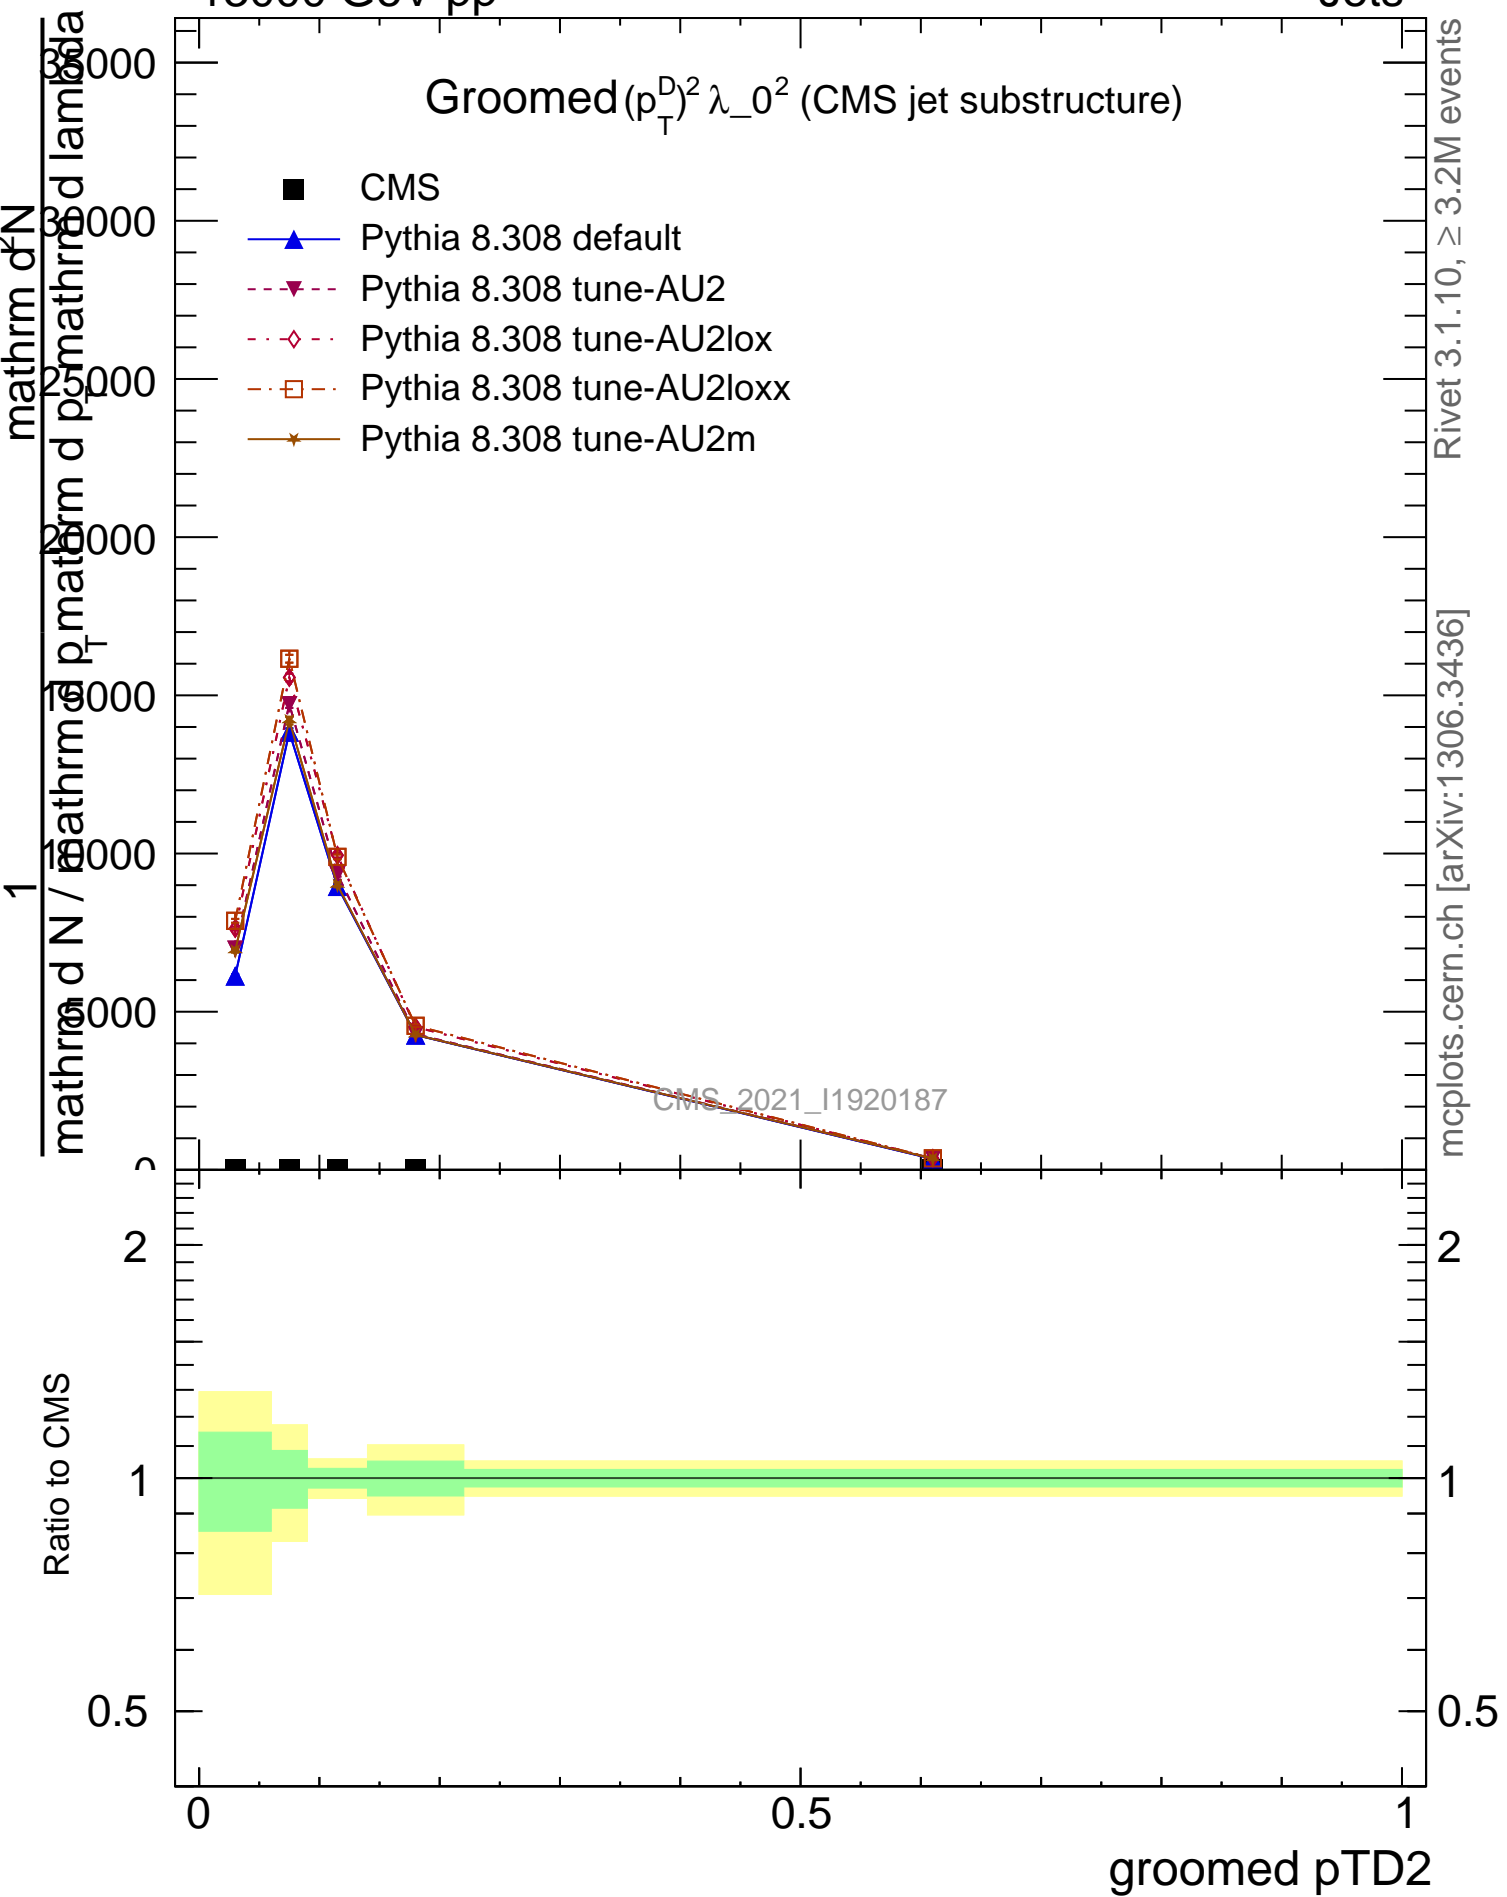

Groomed $(p_T^D)^2 \lambda_0^2$ (CMS jet substructure)

- CMS
- ▲ Pythia 8.308 default
- ▼ Pythia 8.308 tune-AU2
- ◇ Pythia 8.308 tune-AU2lox
- Pythia 8.308 tune-AU2loxx
- ★ Pythia 8.308 tune-AU2m

CMS_2021_I1920187

mcplots.cern.ch [arXiv:1306.3436]

Rivet 3.1.10, ≥ 3.2M events