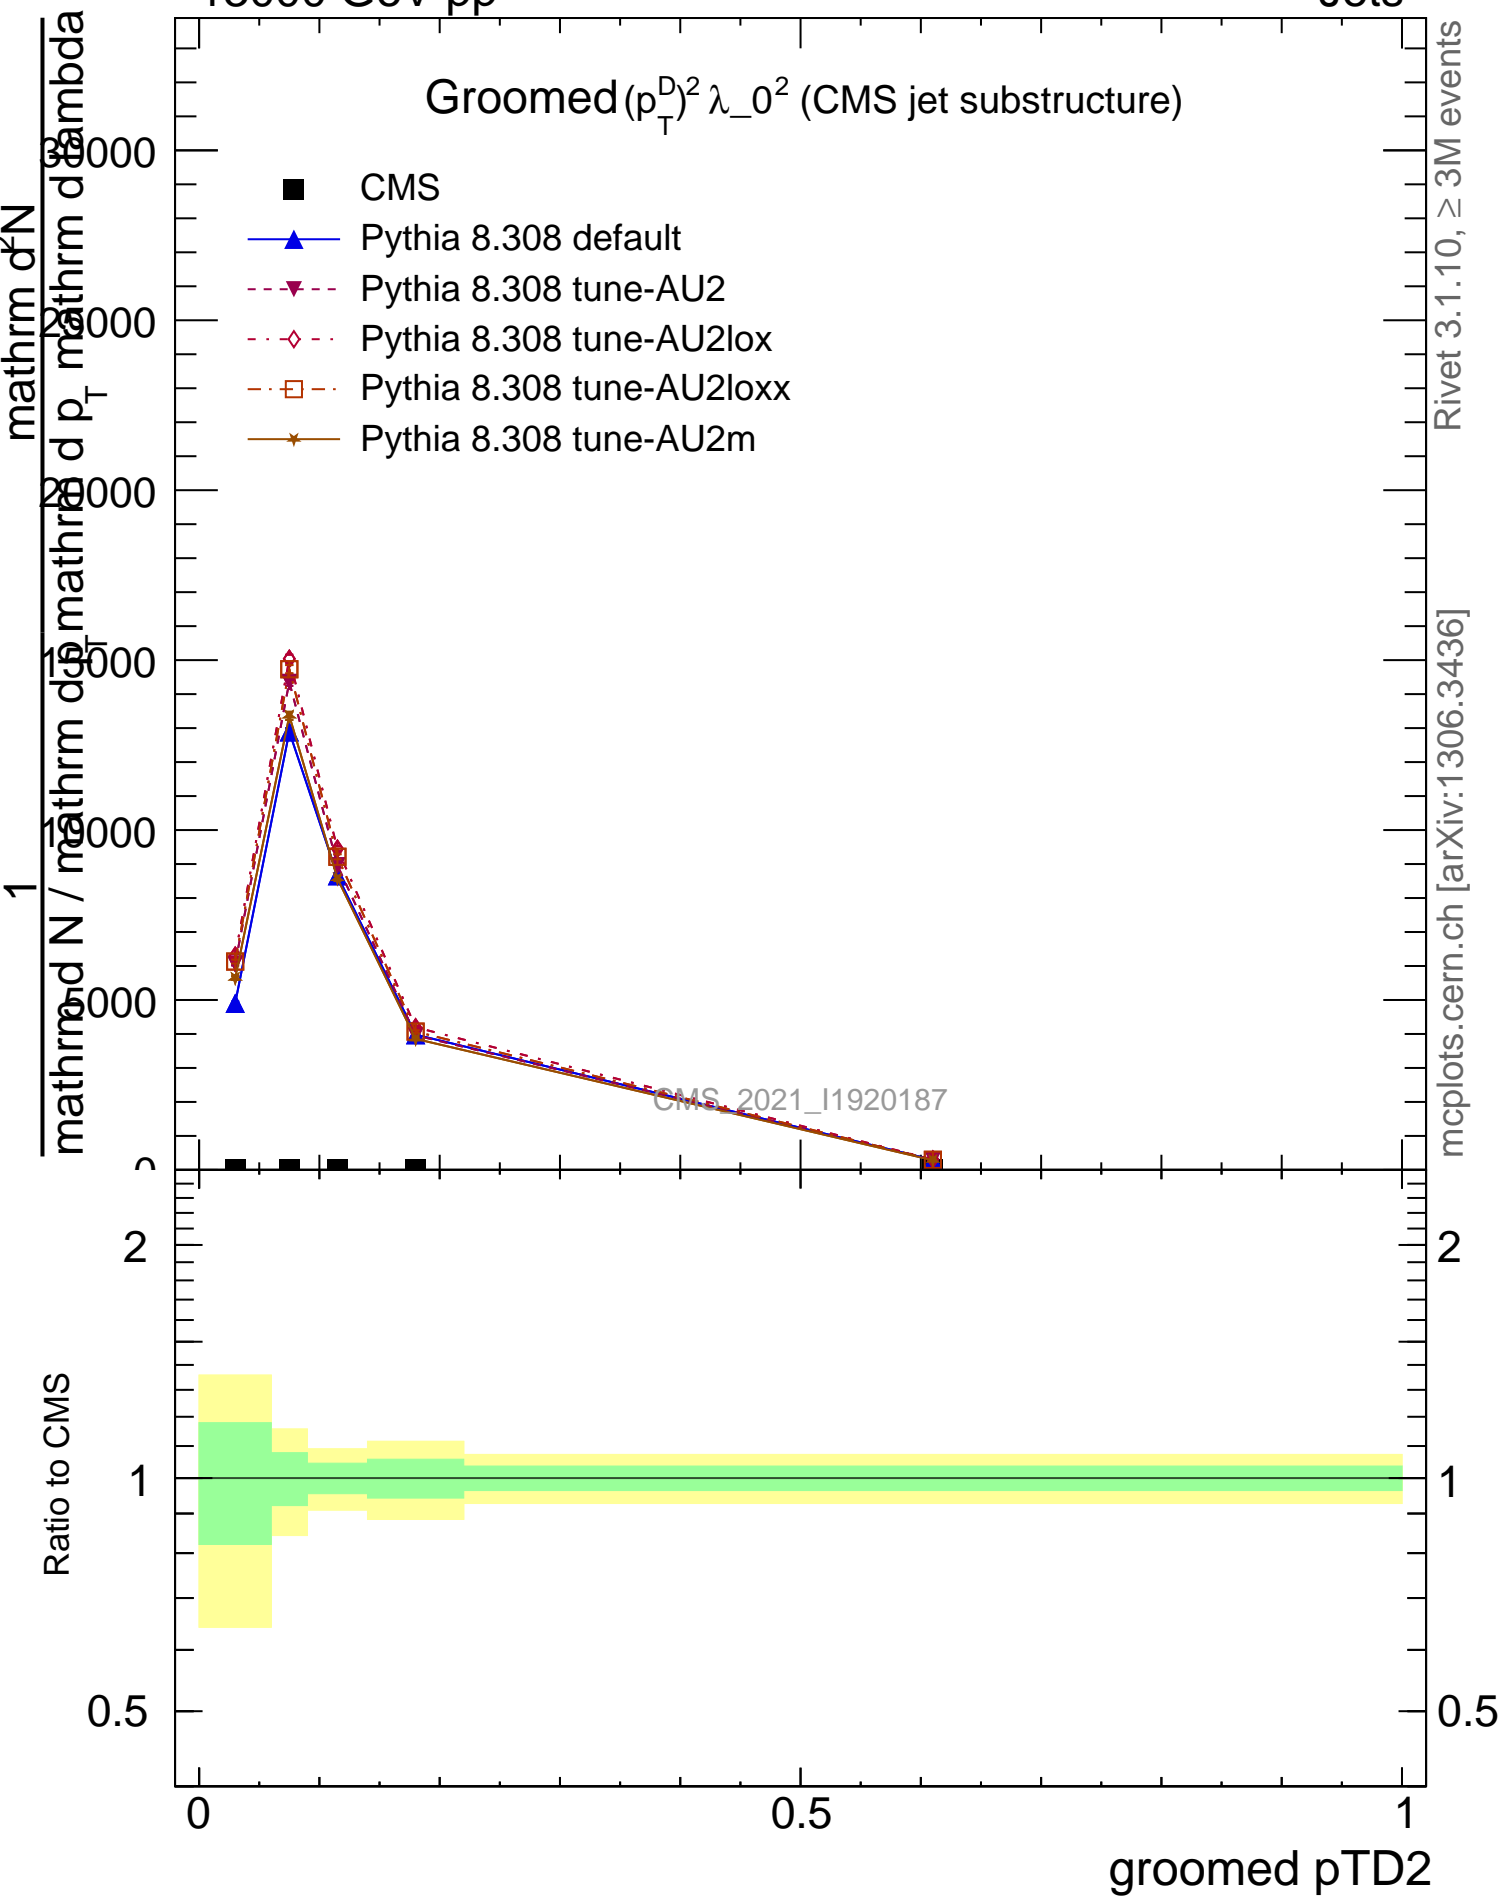

Groomed $(p_T^D)^2 \lambda_0^2$ (CMS jet substructure)

- CMS
- ▲ Pythia 8.308 default
- ▼ Pythia 8.308 tune-AU2
- ◆ Pythia 8.308 tune-AU2lox
- Pythia 8.308 tune-AU2loxx
- ★ Pythia 8.308 tune-AU2m

Rivet 3.1.10, $\geq 3M$ events

mcplots.cern.ch [arXiv:1306.3436]

CMS, 2021_11920187