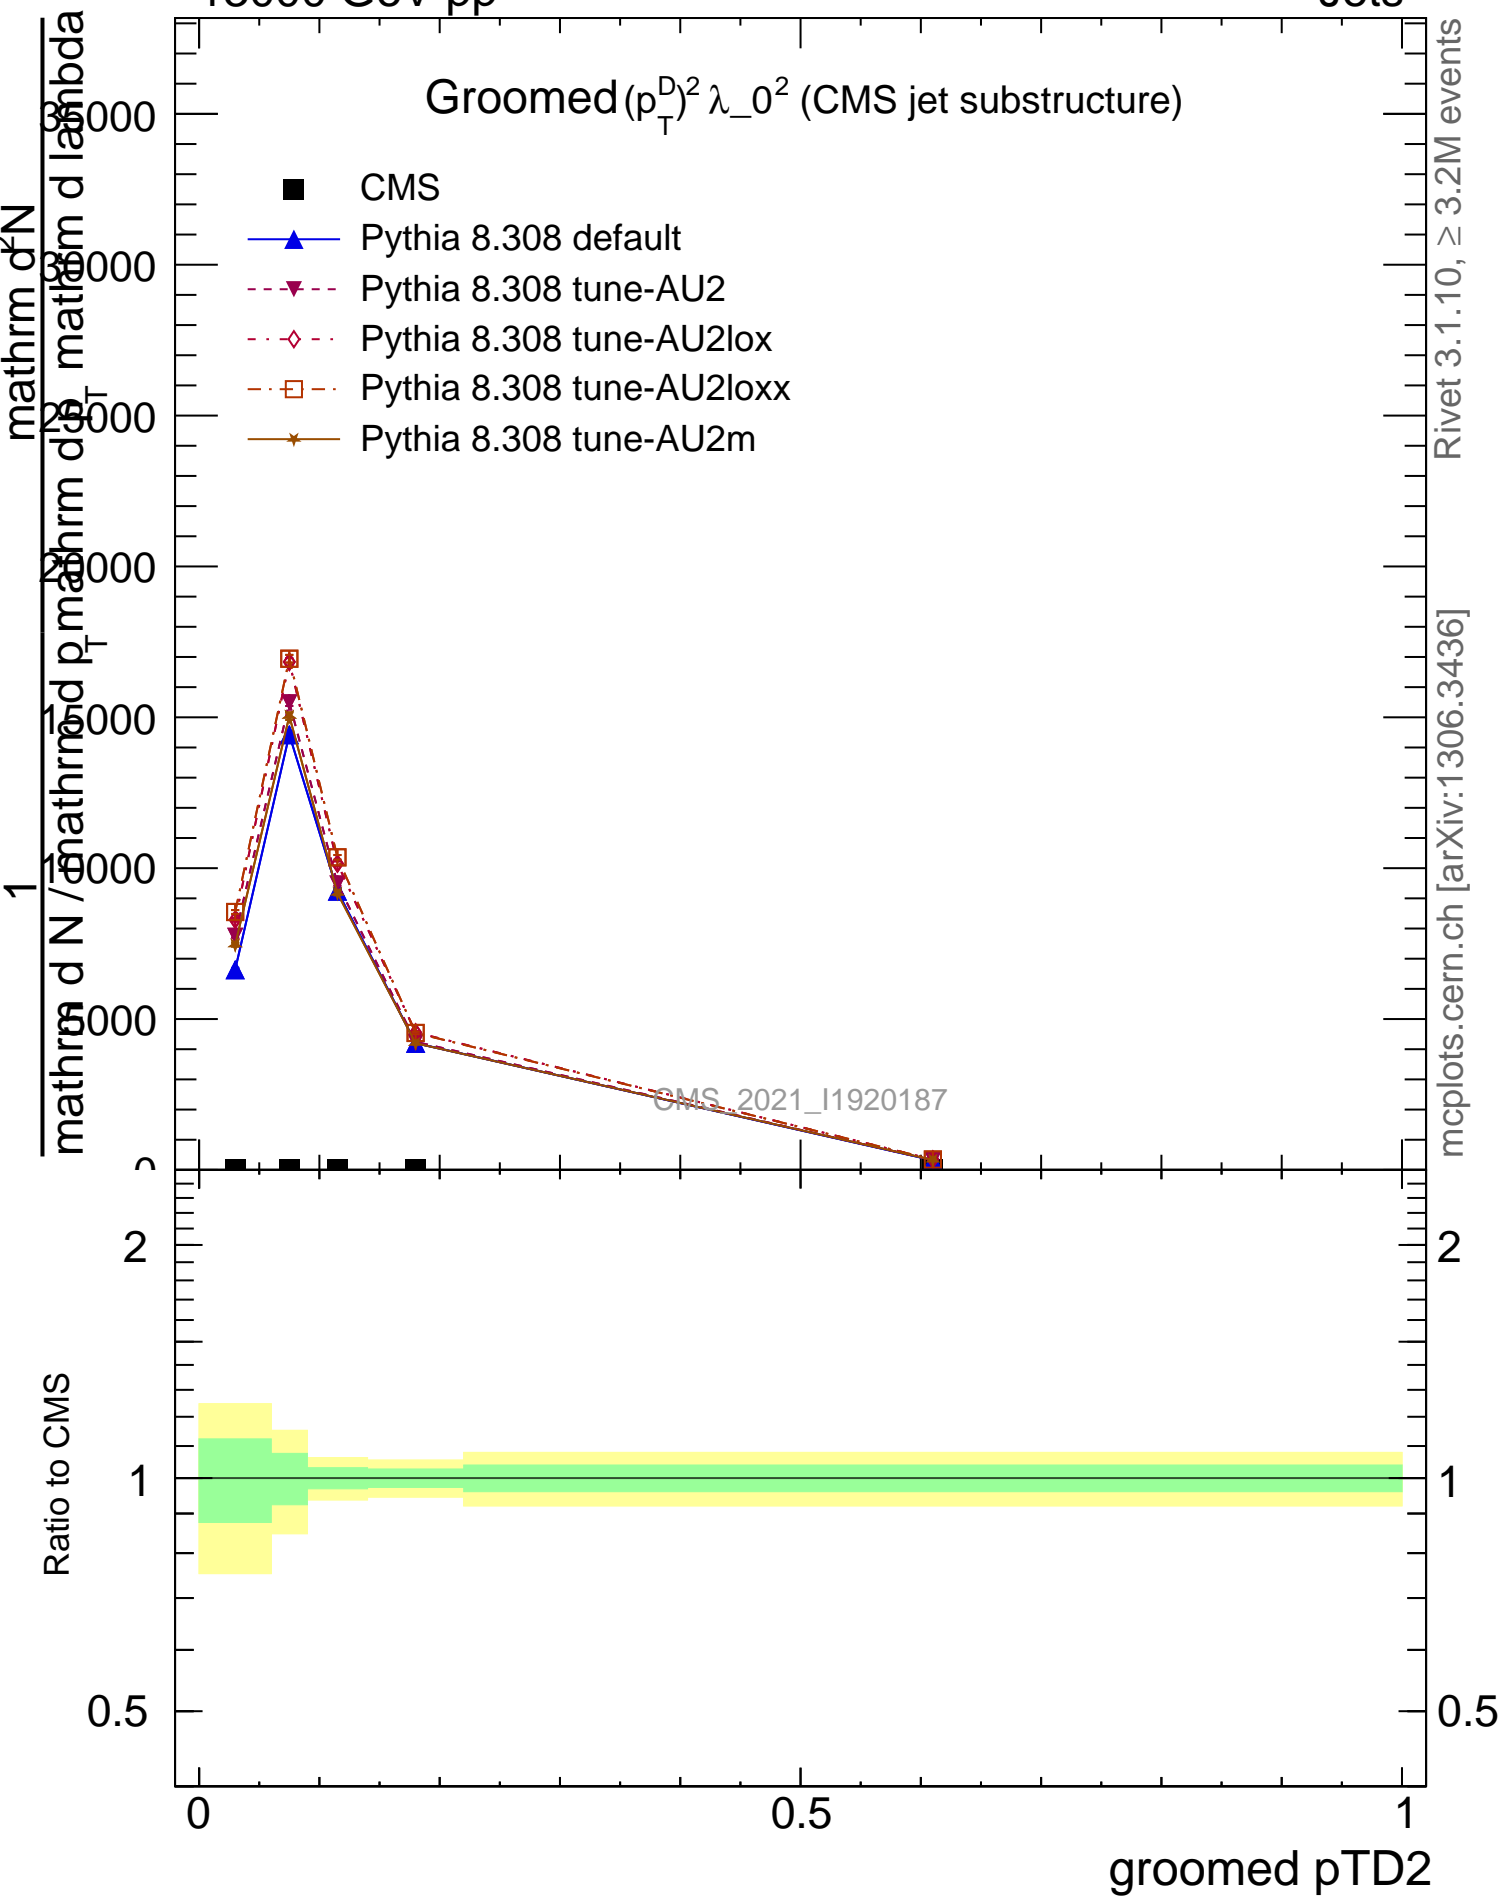

Groomed $(p_T^D)^2 \lambda_0^2$ (CMS jet substructure)

- CMS
- ▲ Pythia 8.308 default
- ▼ Pythia 8.308 tune-AU2
- ◇ Pythia 8.308 tune-AU2lox
- Pythia 8.308 tune-AU2loxx
- ★ Pythia 8.308 tune-AU2m

CMS_2021_I1920187

mcplots.cern.ch [arXiv:1306.3436]

Rivet 3.1.10, ≥ 3.2M events