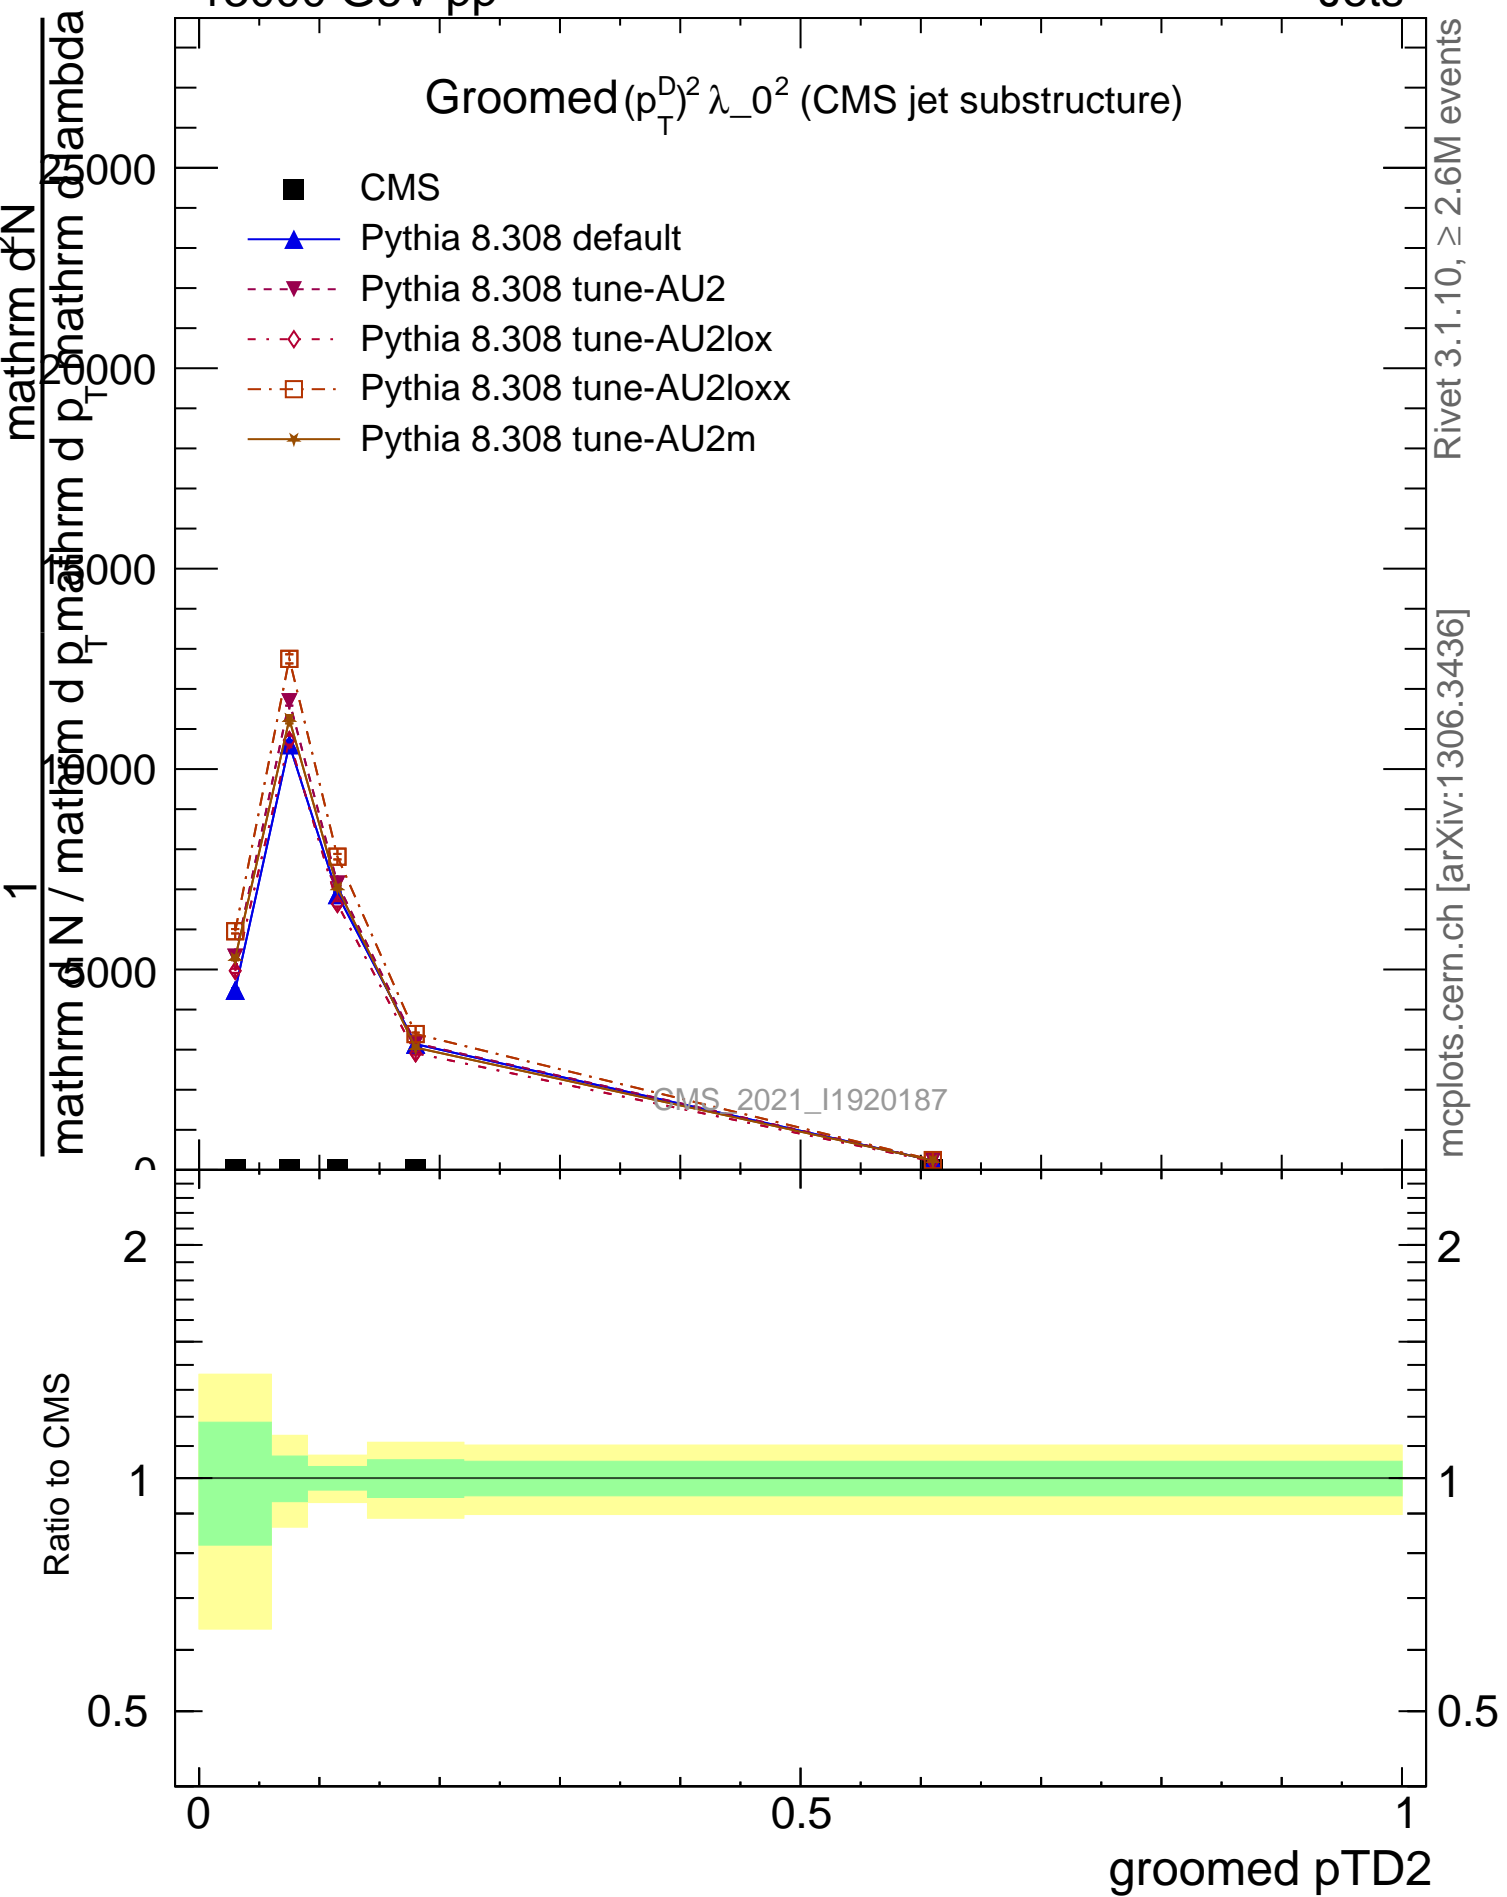

Groomed $(p_T^D)^2 \lambda_0^2$ (CMS jet substructure)

- CMS
- ▲ Pythia 8.308 default
- ▼ Pythia 8.308 tune-AU2
- ◇ Pythia 8.308 tune-AU2lox
- Pythia 8.308 tune-AU2loxx
- ★ Pythia 8.308 tune-AU2m

Rivet 3.1.10, $\geq 2.6M$ events

mcplots.cern.ch [arXiv:1306.3436]

CMS_2021_I1920187