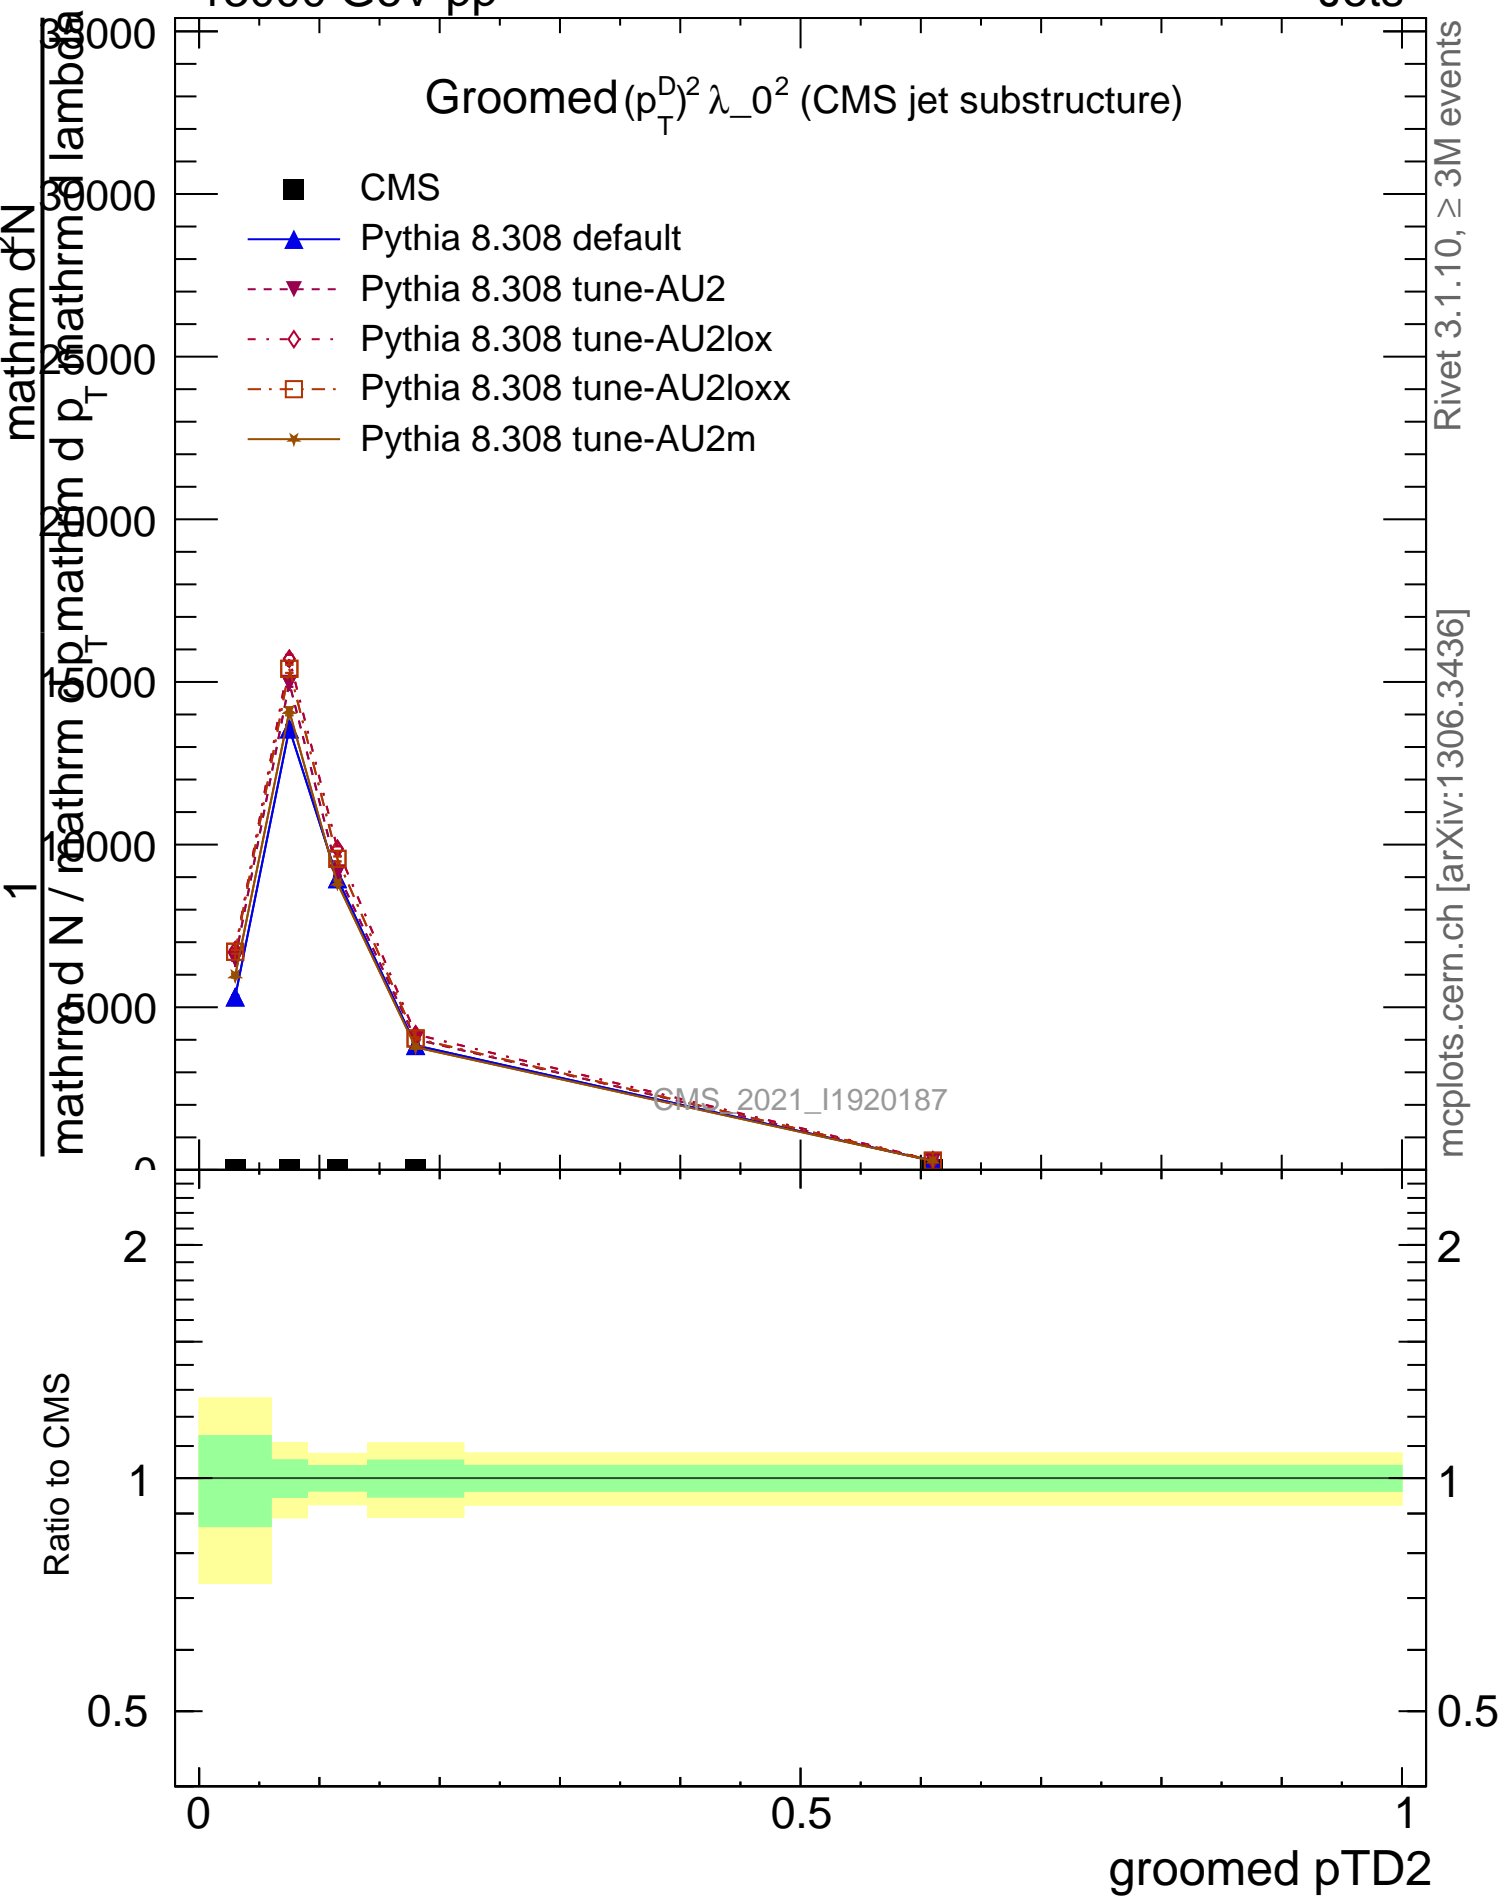

Groomed $(p_T^D)^2 \lambda_0^2$ (CMS jet substructure)

- CMS
- ▲ Pythia 8.308 default
- ▼ Pythia 8.308 tune-AU2
- ◇ Pythia 8.308 tune-AU2lox
- Pythia 8.308 tune-AU2loxx
- ★ Pythia 8.308 tune-AU2m

CMS_2021_I1920187

mcplots.cern.ch [arXiv:1306.3436]

Rivet 3.1.10, ≥ 3M events