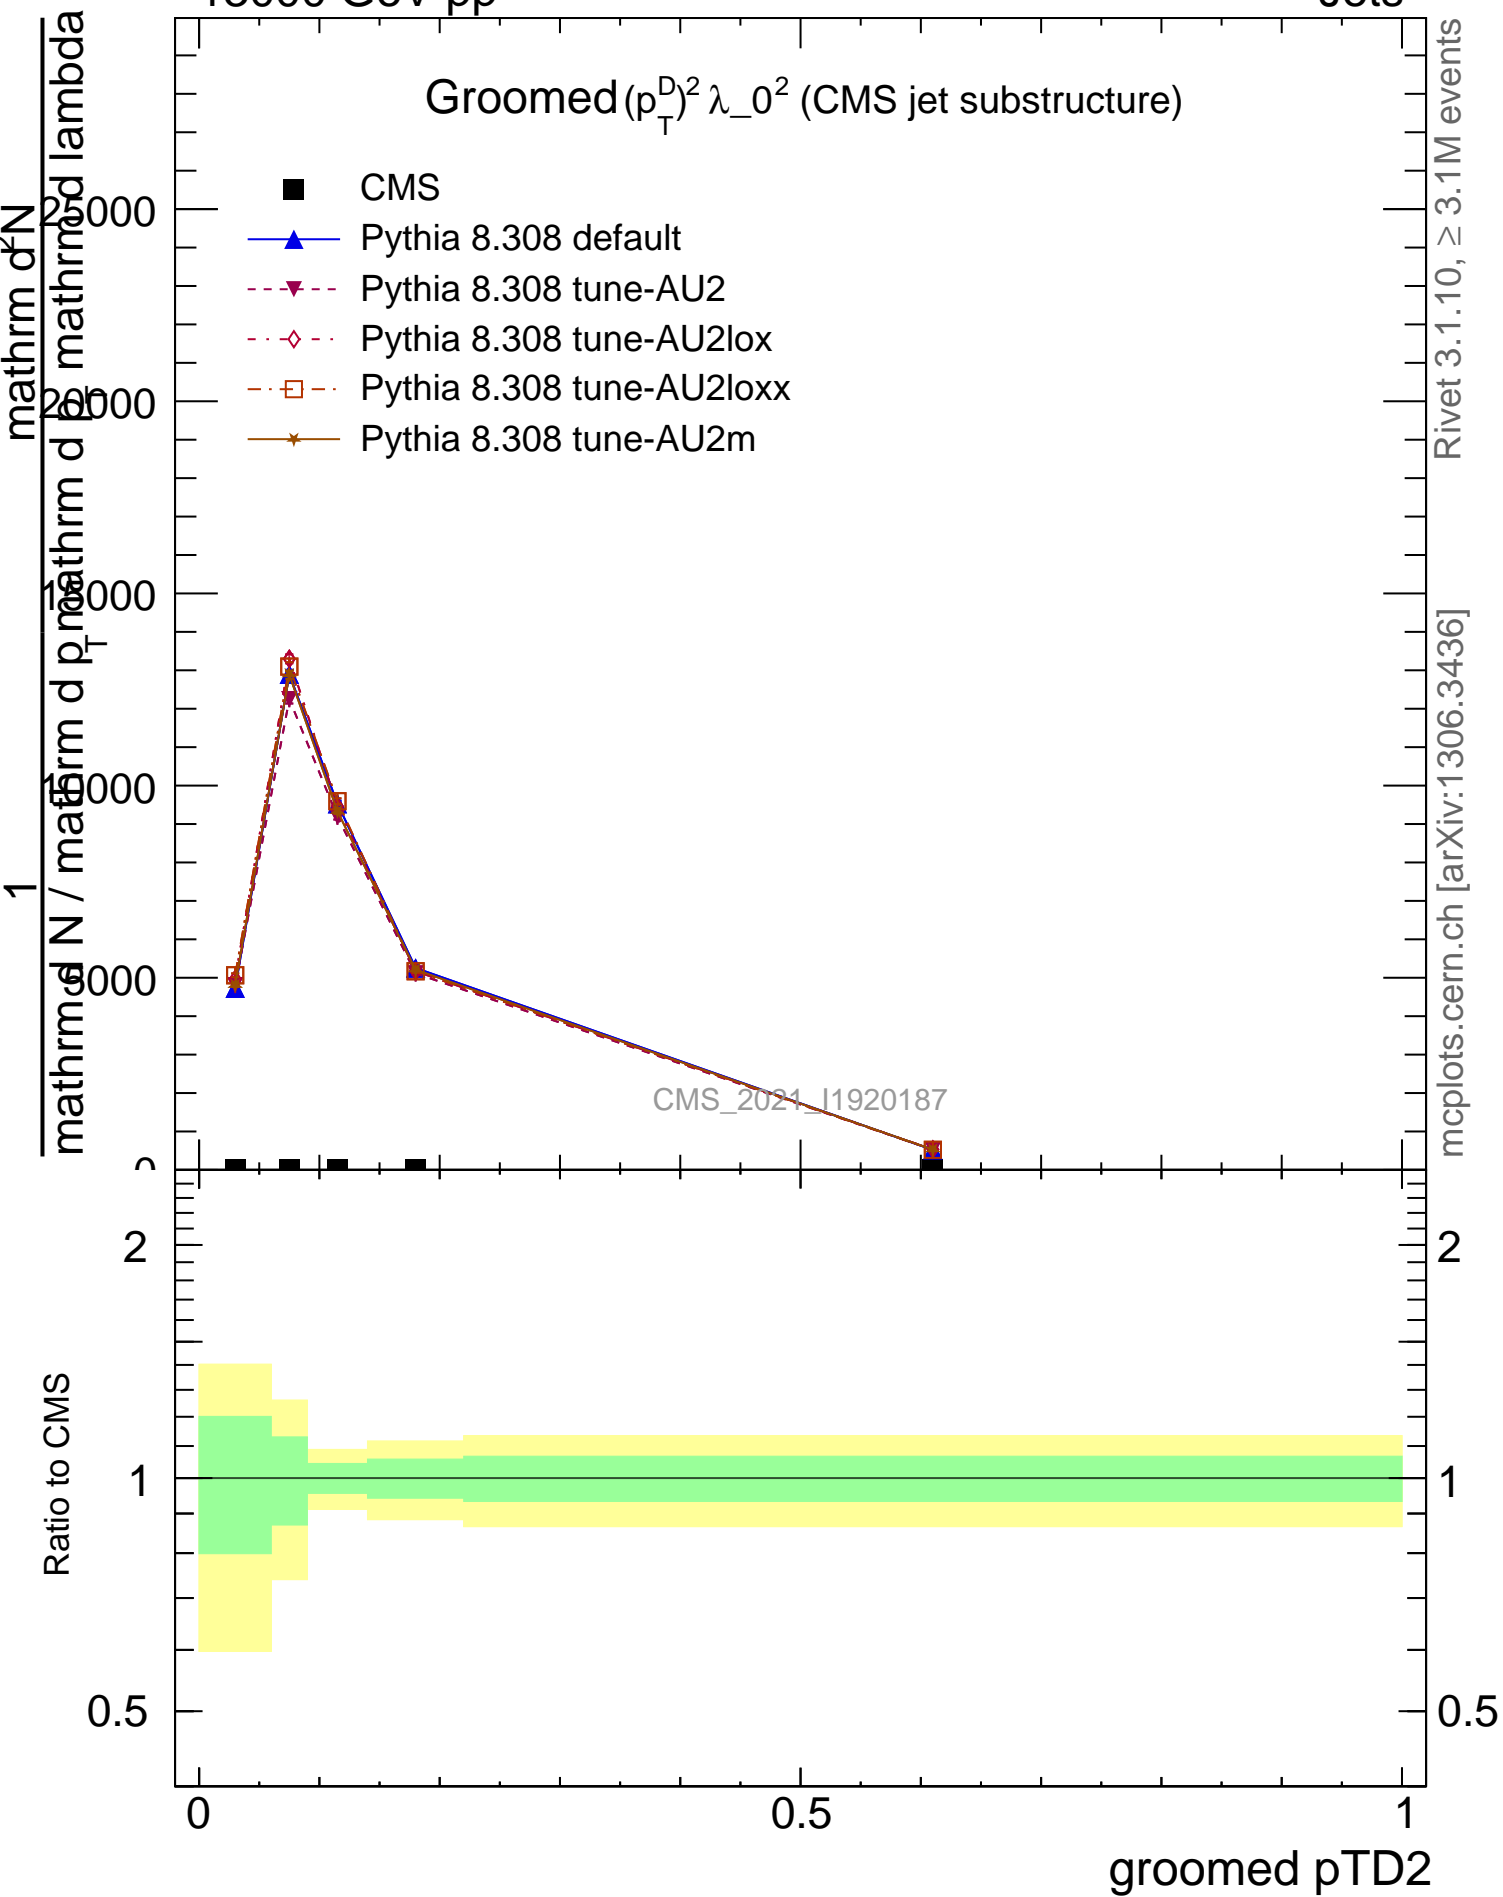

Groomed  $(p_T^D)^2 \lambda_0^2$  (CMS jet substructure)

- CMS
- ▲ Pythia 8.308 default
- ▼ Pythia 8.308 tune-AU2
- ◇ Pythia 8.308 tune-AU2lox
- Pythia 8.308 tune-AU2loxx
- ★ Pythia 8.308 tune-AU2m

CMS\_2021\_11920187

mcplots.cern.ch [arXiv:1306.3436]

Rivet 3.1.10, ≥ 3.1M events