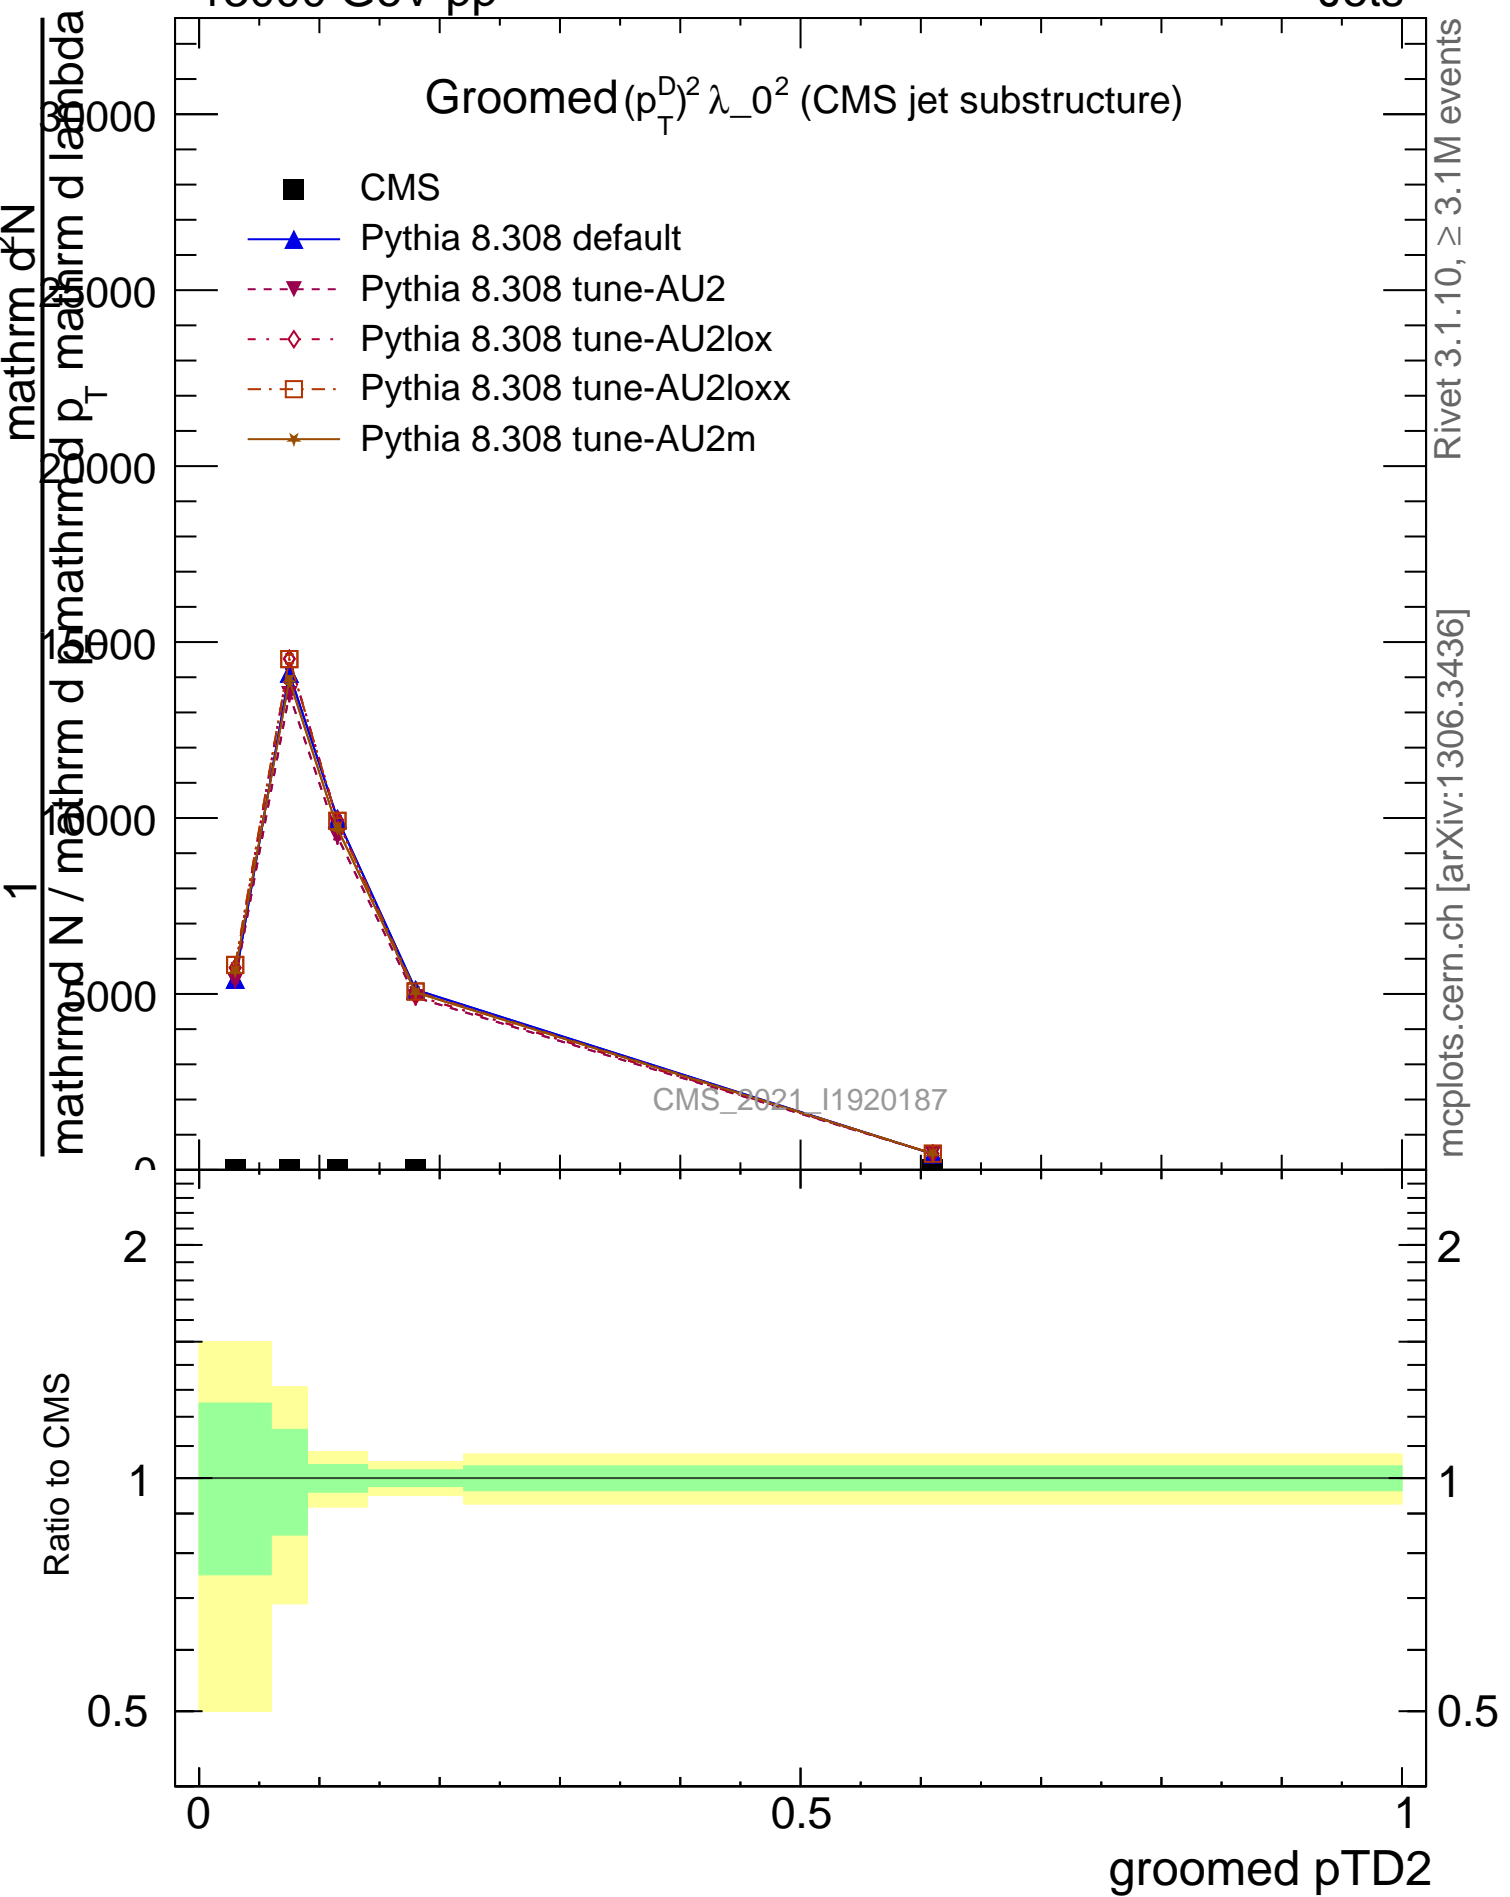

Groomed  $(p_T^D)^2 \lambda_0^2$  (CMS jet substructure)

- CMS
- ▲ Pythia 8.308 default
- ▼ Pythia 8.308 tune-AU2
- ◇ Pythia 8.308 tune-AU2lox
- Pythia 8.308 tune-AU2loxx
- ★ Pythia 8.308 tune-AU2m

Rivet 3.1.10,  $\geq 3.1M$  events  
mcplots.cern.ch [arXiv:1306.3436]