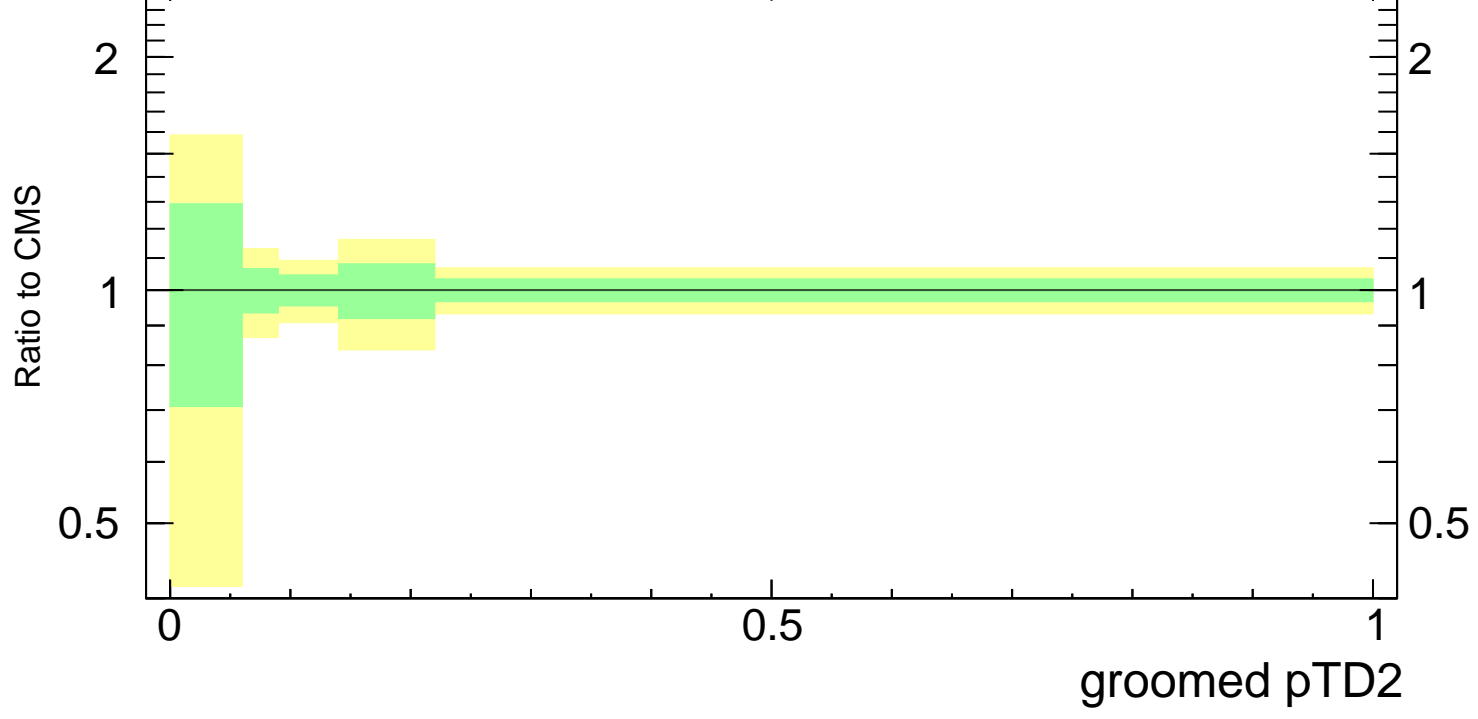

Groomed $(p_T^D)^2 \lambda_0^2$ (CMS jet substructure)

- CMS
- ▲ Pythia 8.308 default
- ▼ Pythia 8.308 tune-AU2
- ◇ Pythia 8.308 tune-AU2lox
- Pythia 8.308 tune-AU2loxx
- ★ Pythia 8.308 tune-AU2m

Rivet 3.1.10, $\geq 3M$ events
mcplots.cern.ch [arXiv:1306.3436]