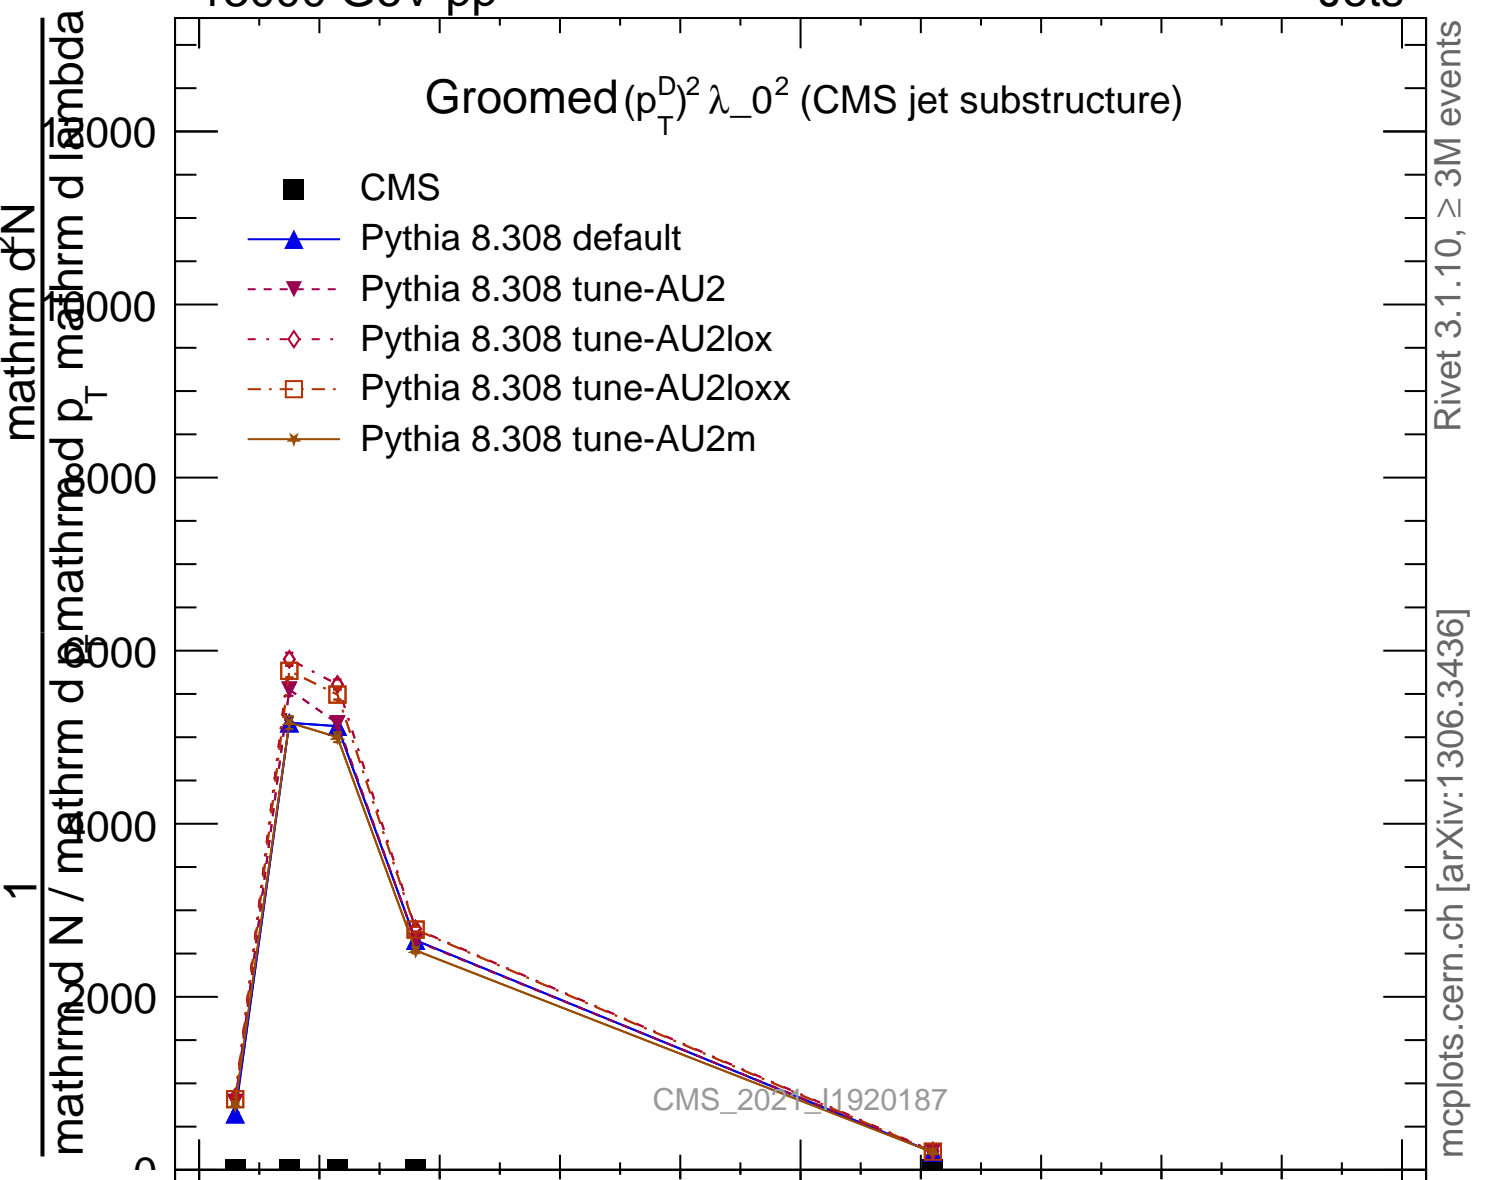

Groomed $(p_T^D)^2 \lambda_0^2$ (CMS jet substructure)

- CMS
- ▲ Pythia 8.308 default
- ▼ Pythia 8.308 tune-AU2
- ◇ Pythia 8.308 tune-AU2lox
- Pythia 8.308 tune-AU2loxx
- ★ Pythia 8.308 tune-AU2m

Rivet 3.1.10, $\geq 3M$ events
mcplots.cern.ch [arXiv:1306.3436]