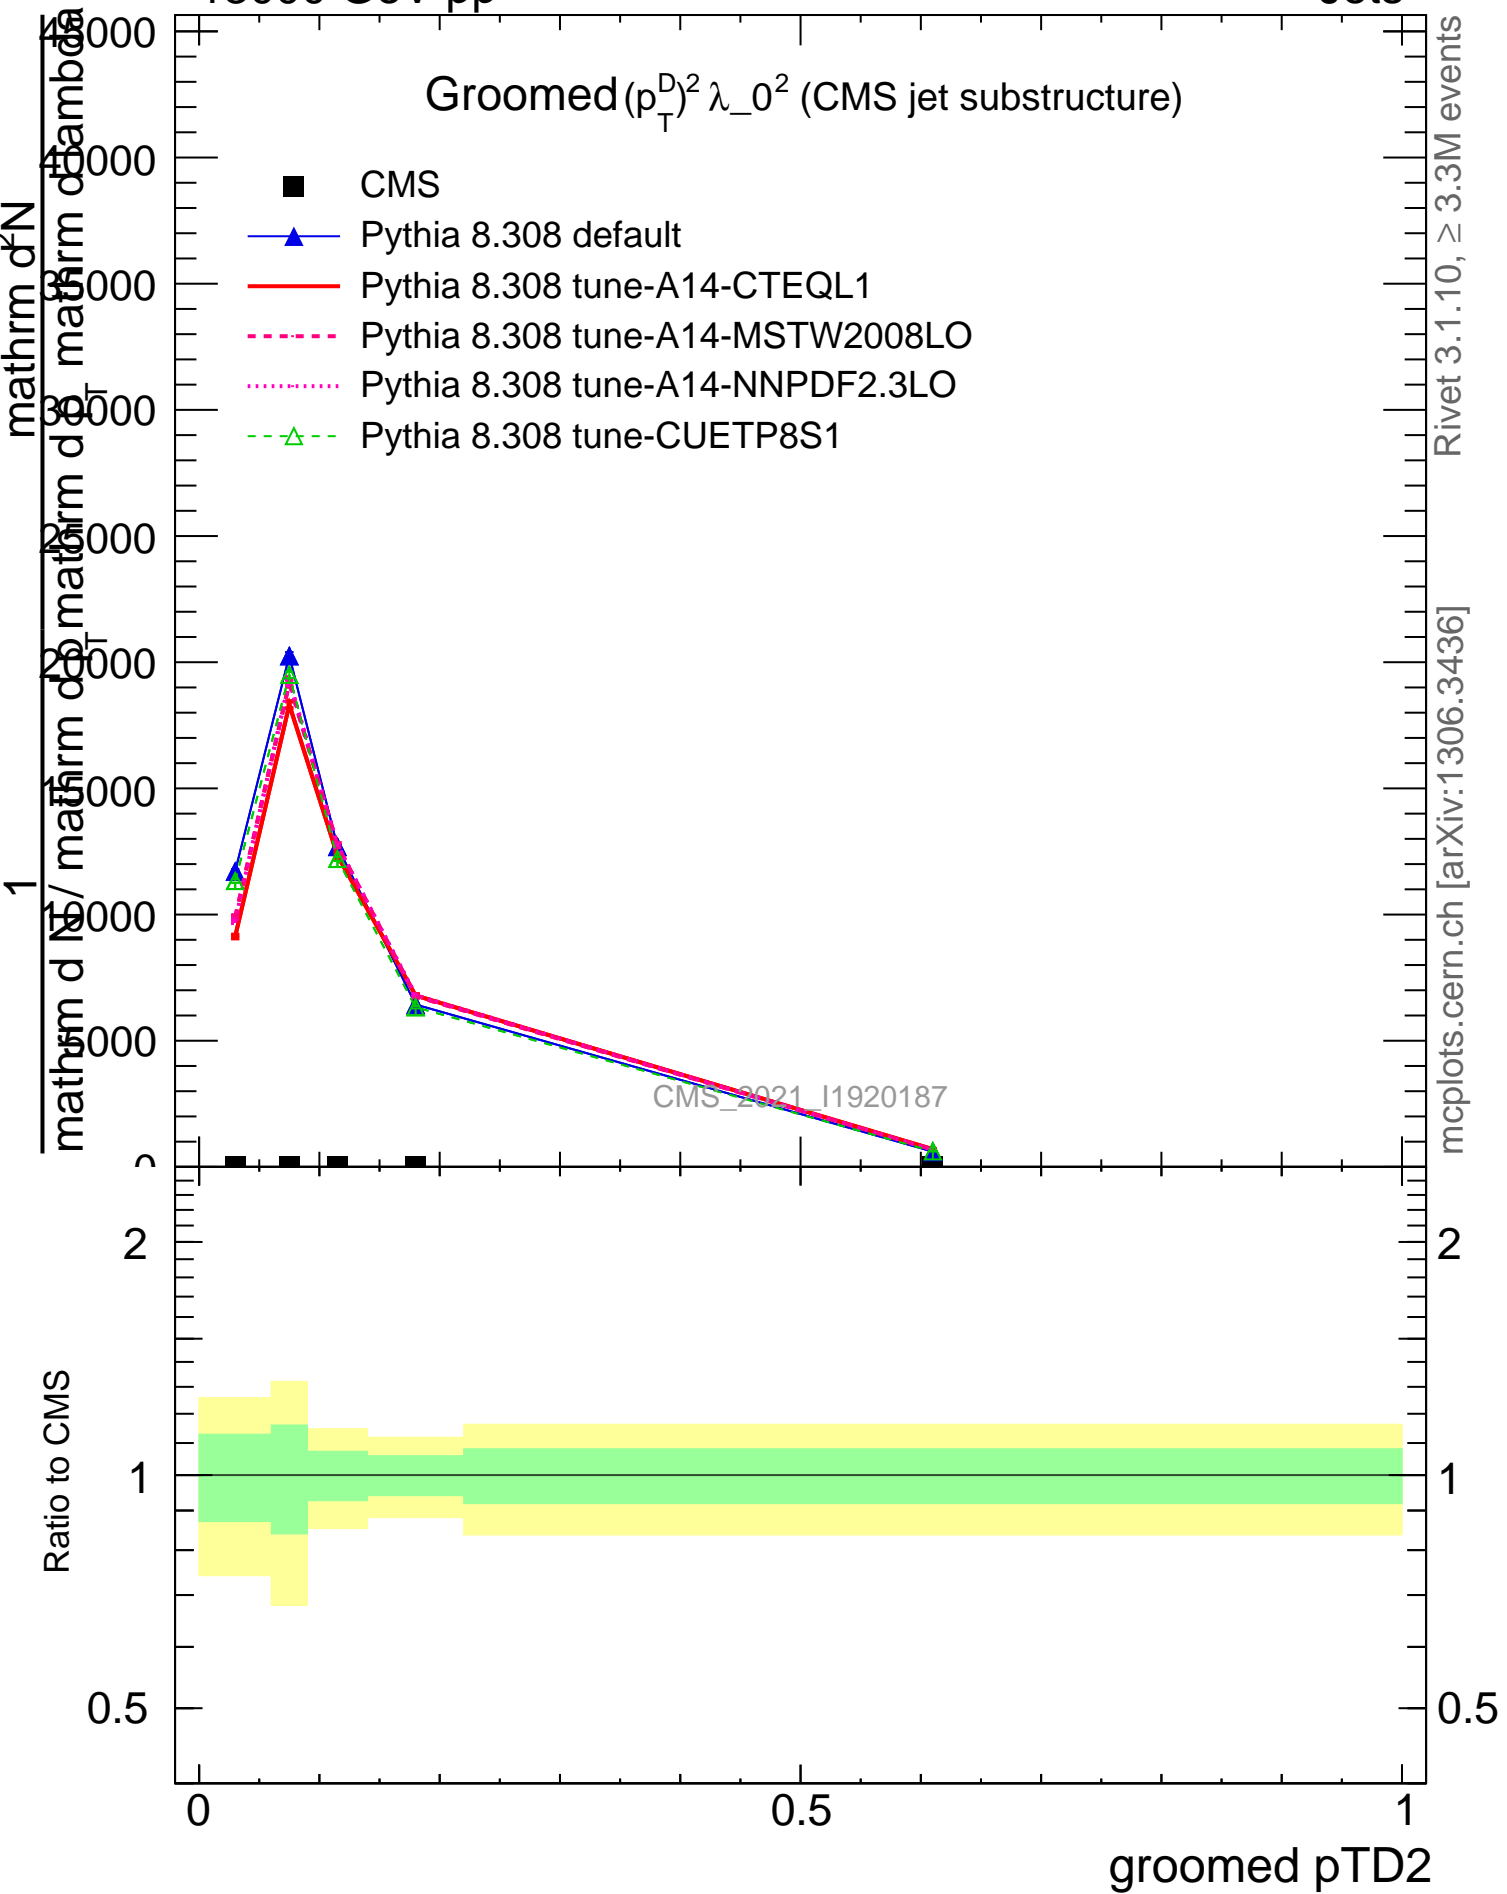

Groomed  $(p_T^D)^2 \lambda_0^2$  (CMS jet substructure)

- CMS
- ▲ Pythia 8.308 default
- Pythia 8.308 tune-A14-CTEQL1
- - - Pythia 8.308 tune-A14-MSTW2008LO
- ⋯ Pythia 8.308 tune-A14-NNPDF2.3LO
- - Δ Pythia 8.308 tune-CUETP8S1

CMS\_2021\_11920187

mcplots.cern.ch [arXiv:1306.3436]

Rivet 3.1.10, ≥ 3.3M events