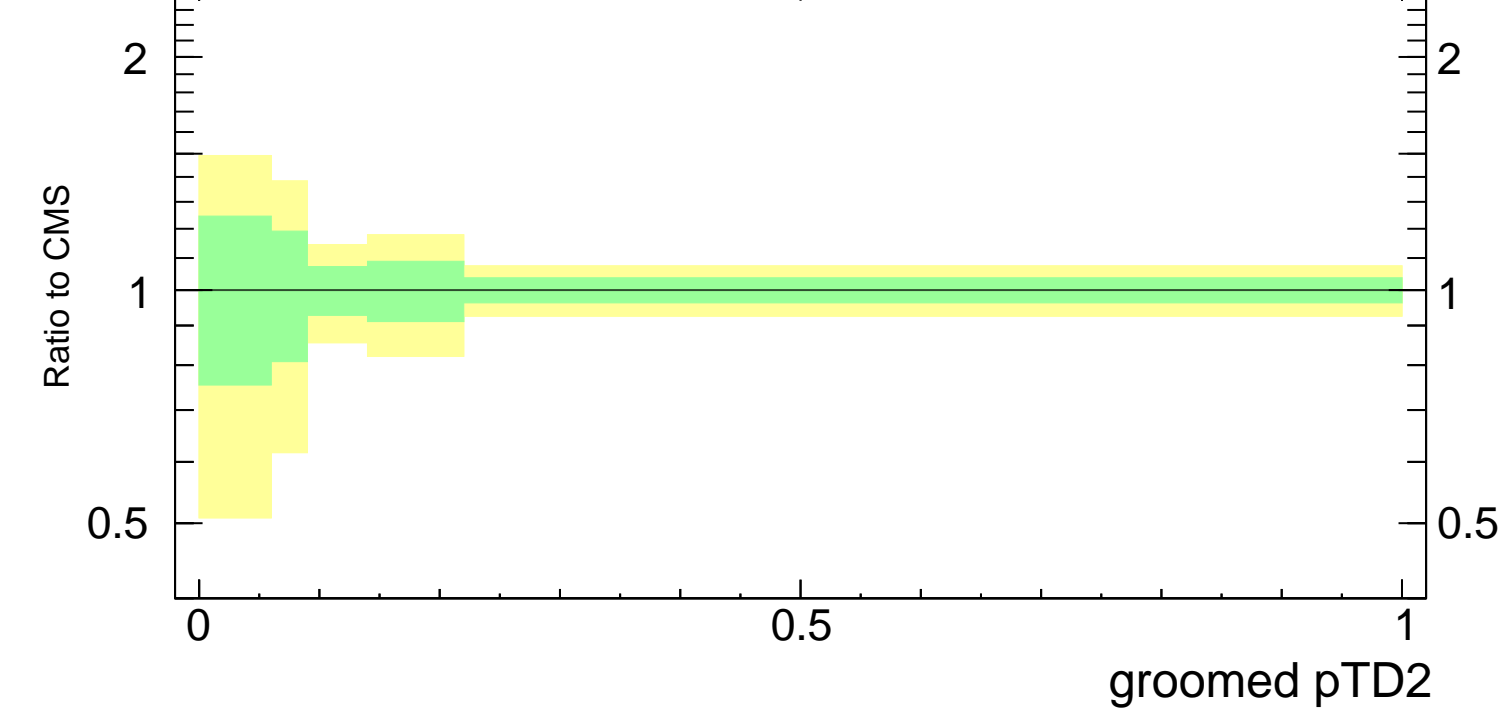

Groomed $(p_T^D)^2 \lambda_0^2$ (CMS jet substructure)

- CMS
- ▲ Pythia 8.308 default
- Pythia 8.308 tune-A14-CTEQL1
- - - Pythia 8.308 tune-A14-MSTW2008LO
- ⋯ Pythia 8.308 tune-A14-NNPDF2.3LO
- - - △ Pythia 8.308 tune-CUETP8S1

CMS_2021_1920187

mcplots.cern.ch [arXiv:1306.3436]

Rivet 3.1.10, $\geq 2.7M$ events