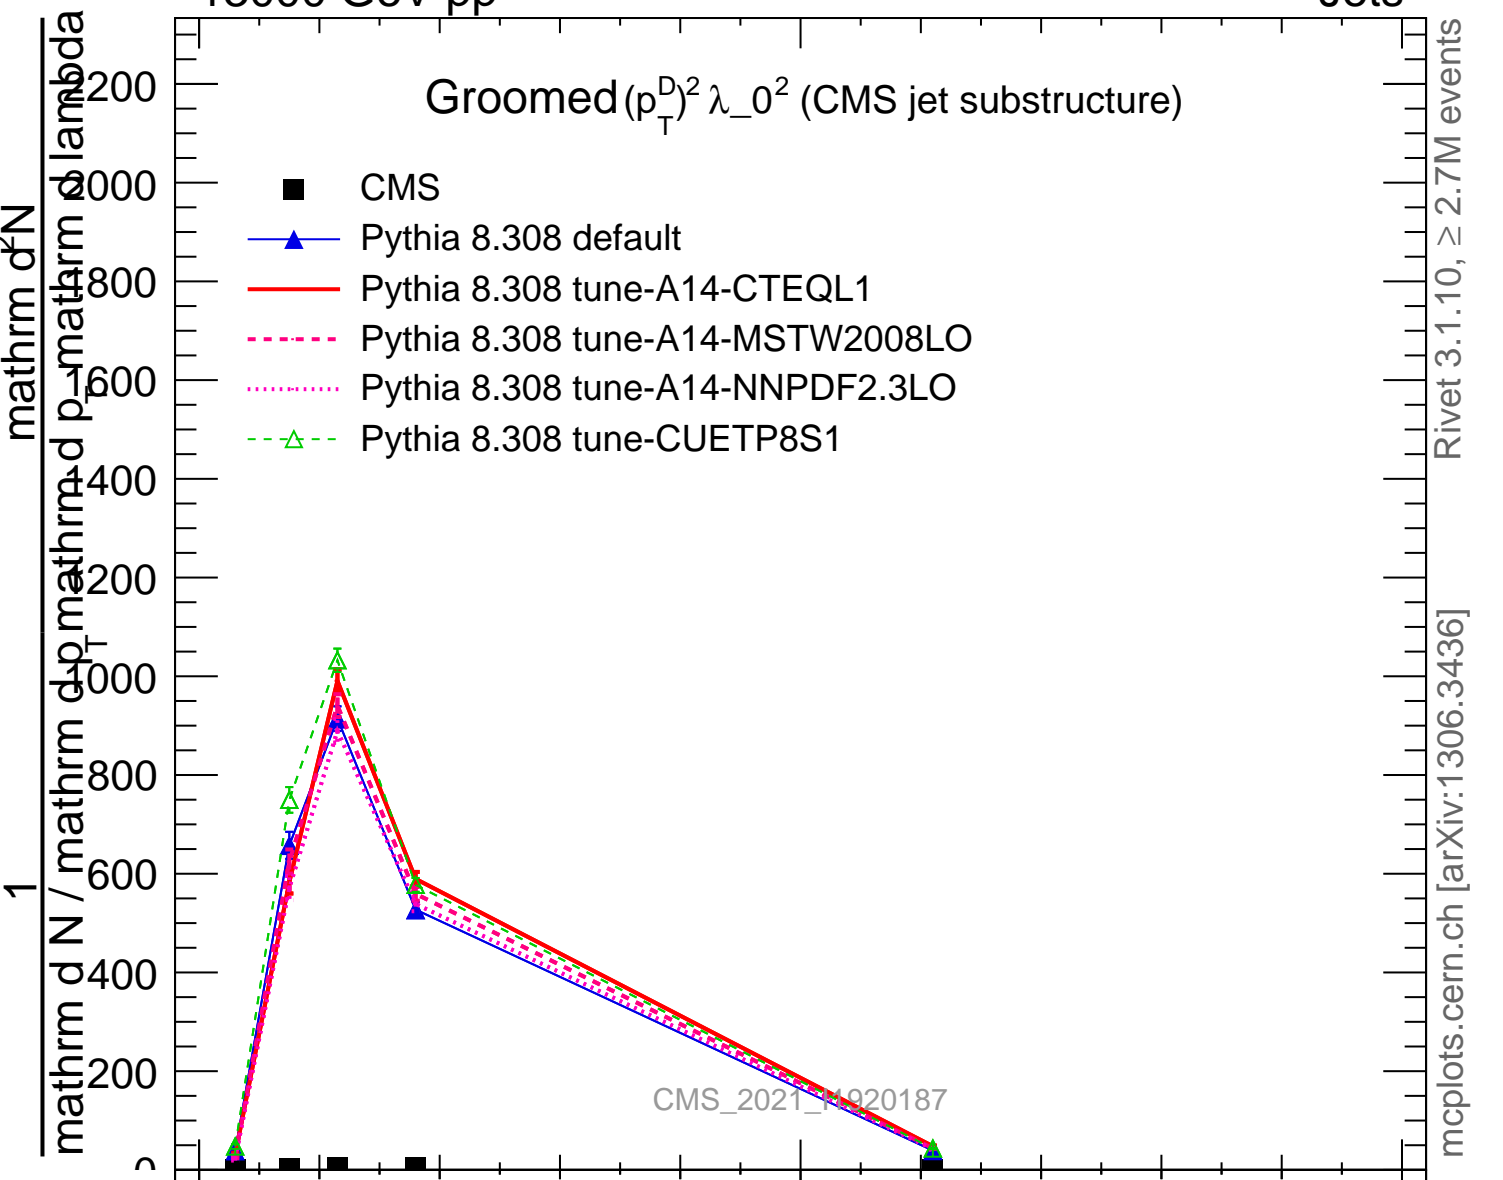

Groomed $(p_T^D)^2 \lambda_0^2$ (CMS jet substructure)

- CMS
- ▲ Pythia 8.308 default
- Pythia 8.308 tune-A14-CTEQL1
- - - Pythia 8.308 tune-A14-MSTW2008LO
- ⋯ Pythia 8.308 tune-A14-NNPDF2.3LO
- - - △ Pythia 8.308 tune-CUETP8S1

CMS_2021_1920187

mcplots.cern.ch [arXiv:1306.3436]

Rivet 3.1.10, $\geq 2.7M$ events