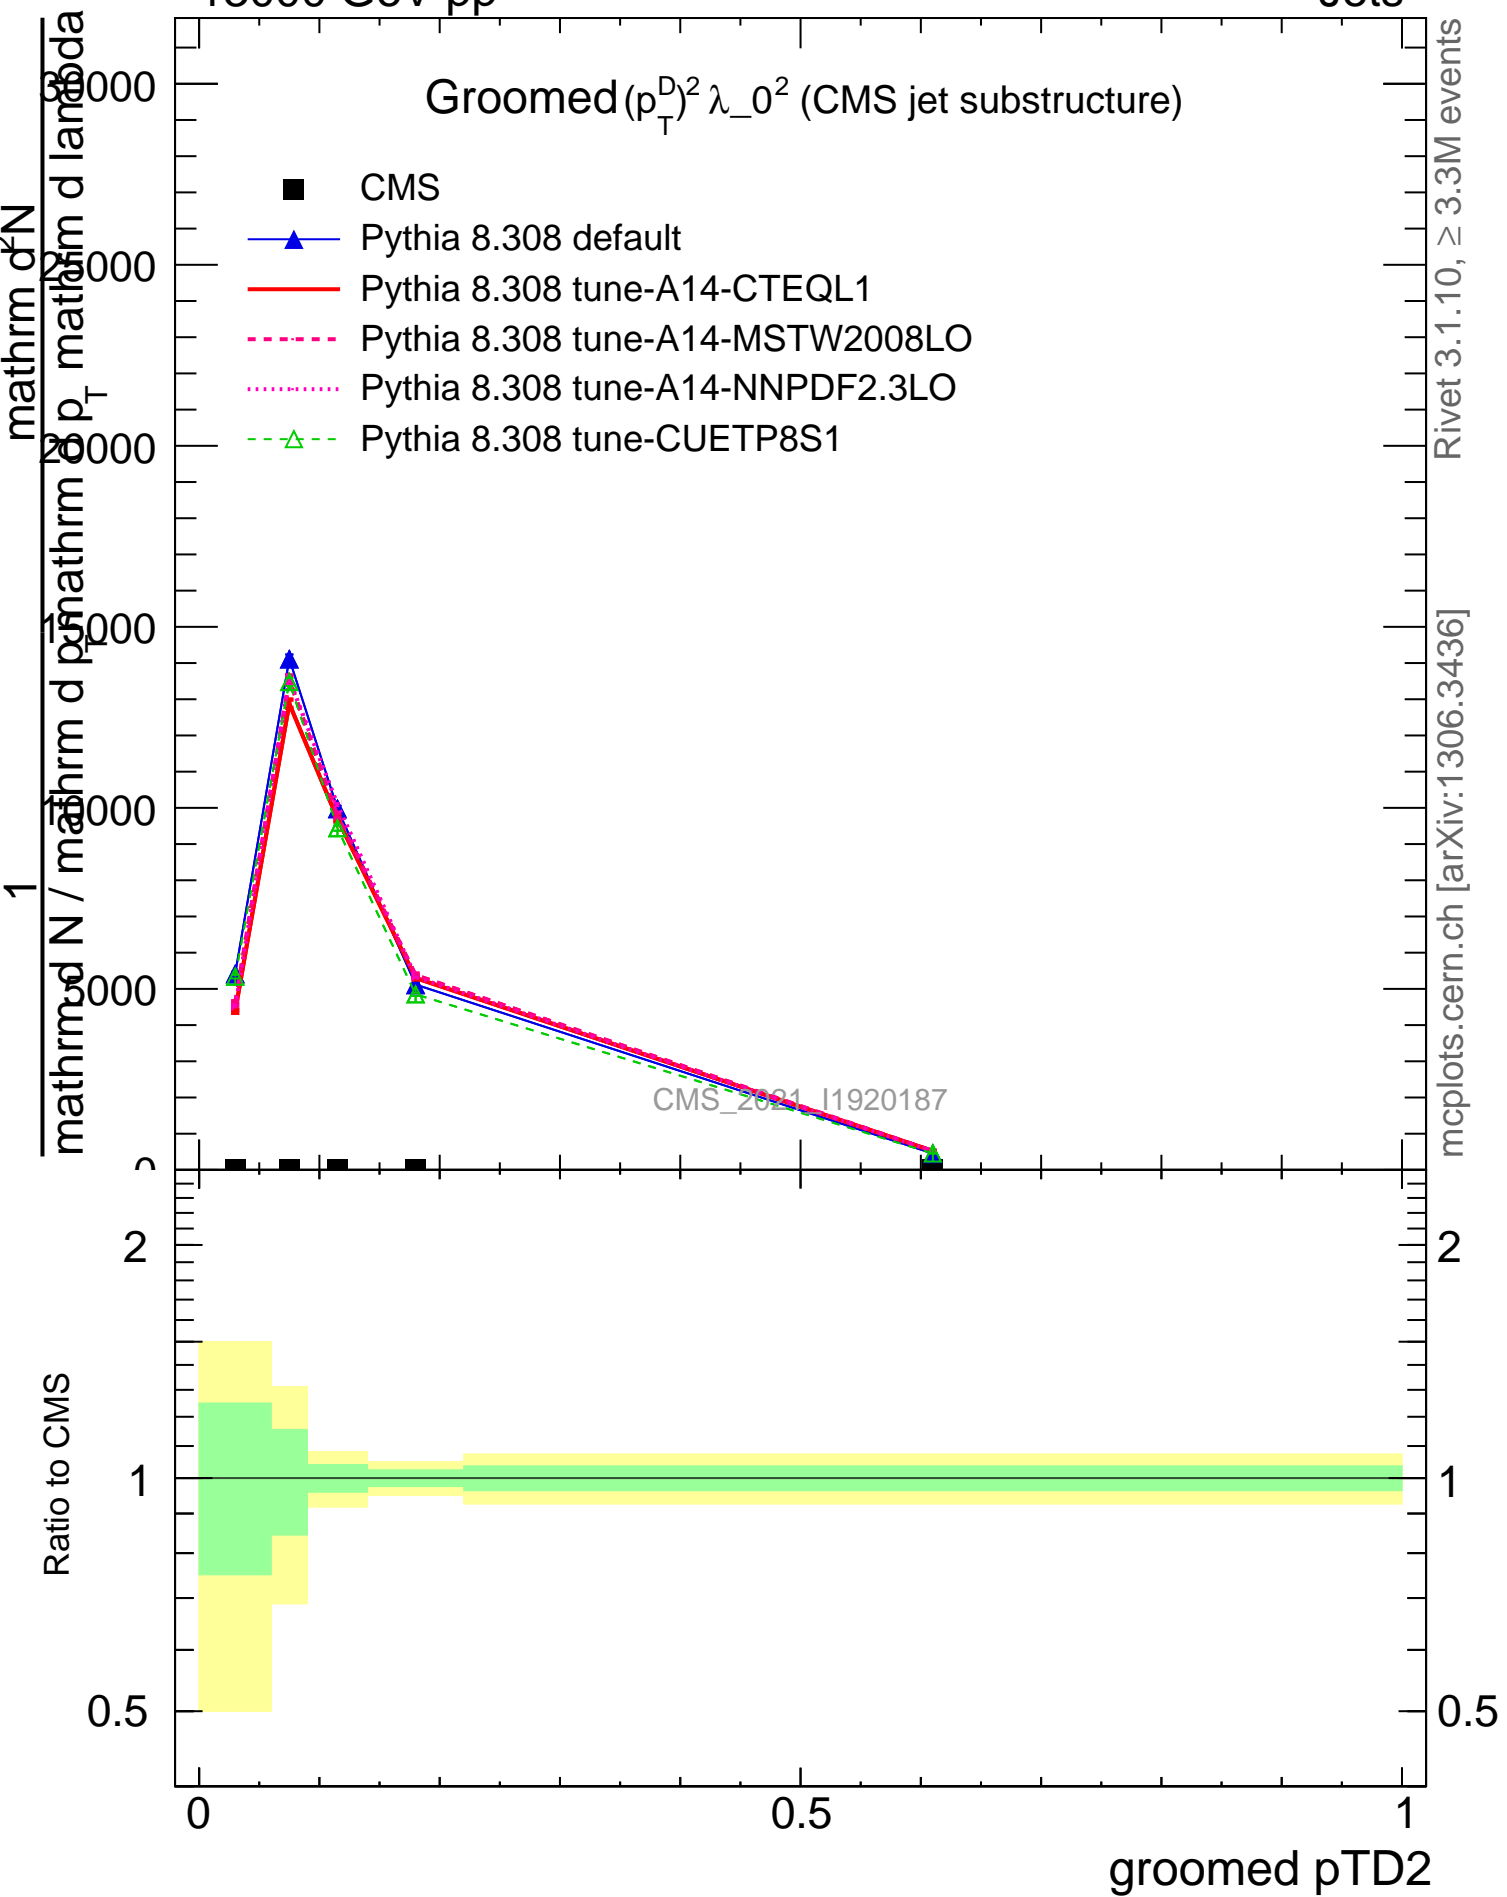

Groomed $(p_T^D)^2 \lambda_0^2$ (CMS jet substructure)

- CMS
- ▲ Pythia 8.308 default
- Pythia 8.308 tune-A14-CTEQL1
- - - Pythia 8.308 tune-A14-MSTW2008LO
- ⋯ Pythia 8.308 tune-A14-NNPDF2.3LO
- - Δ Pythia 8.308 tune-CUETP8S1

CMS_2021_11920187

mcplots.cern.ch [arXiv:1306.3436]

Rivet 3.1.10, ≥ 3.3M events