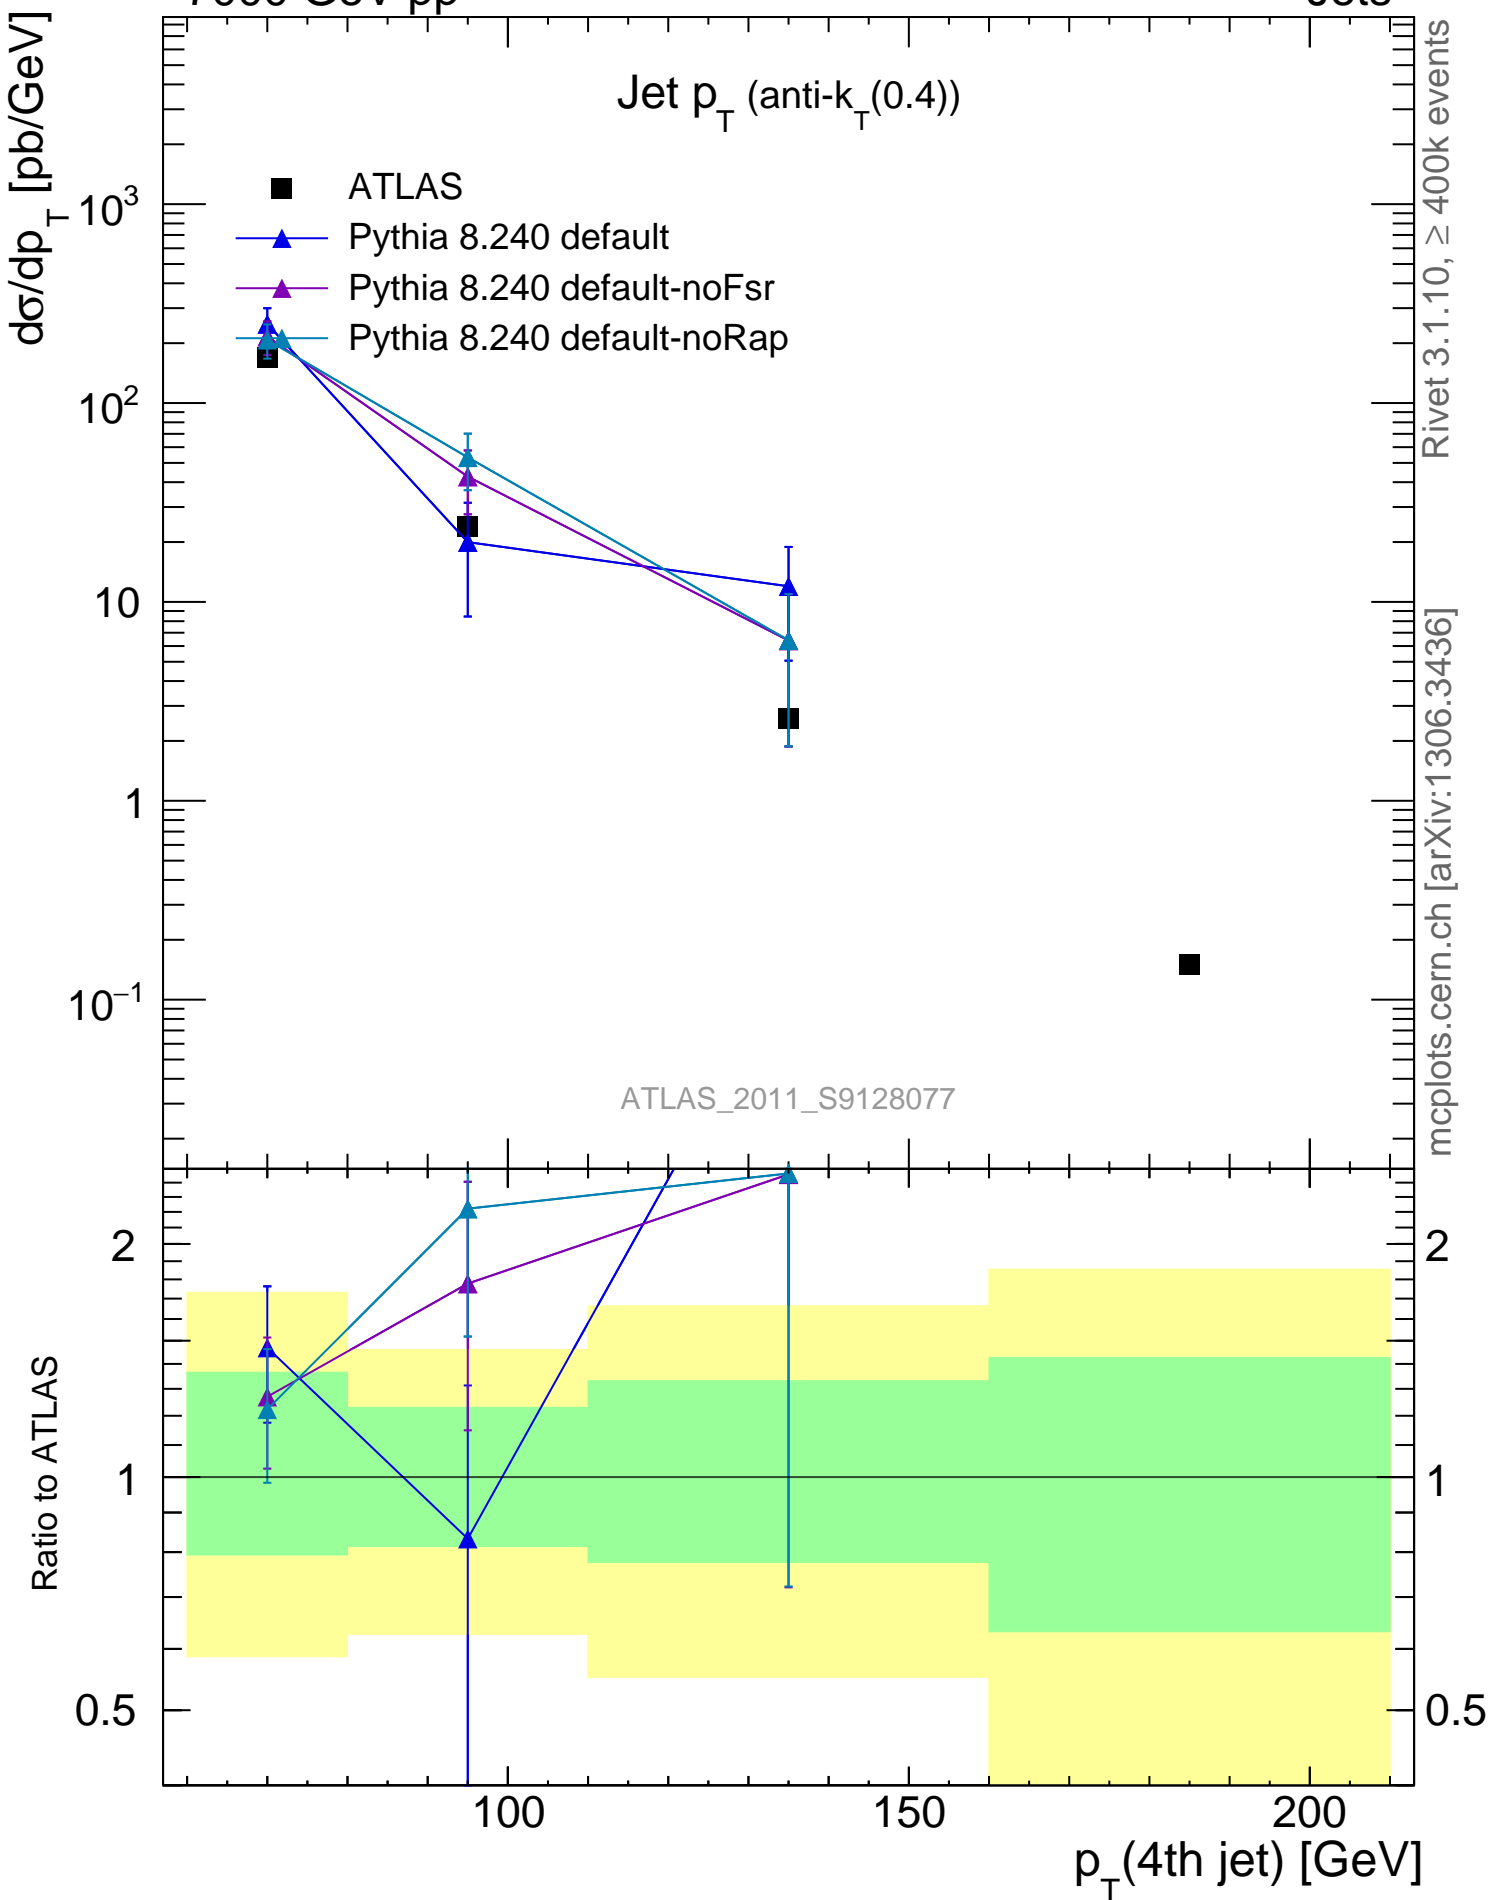

Jet p_T (anti- $k_T(0.4)$)

- ATLAS
- ▲ Pythia 8.240 default
- ▲ Pythia 8.240 default-noFsr
- ▲ Pythia 8.240 default-noRap

ATLAS_2011_S9128077

mcplots.cern.ch [arXiv:1306.3436]

Rivet 3.1.10, $\geq 400k$ events