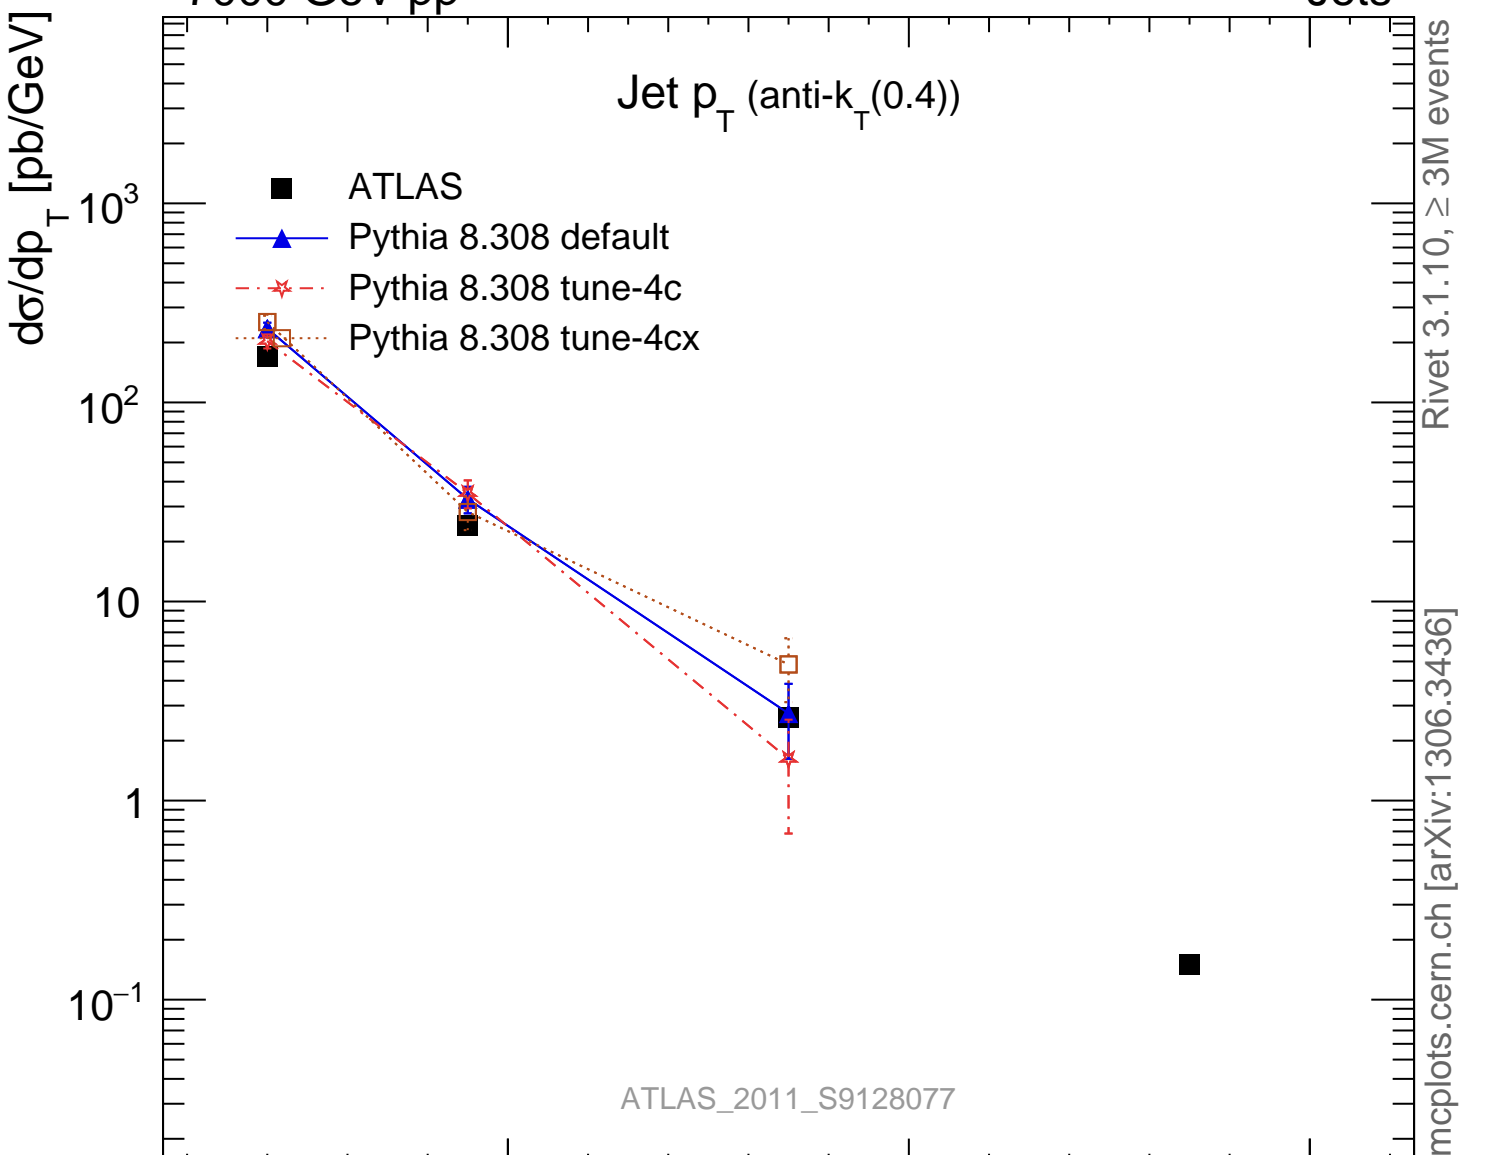

Jet  $p_T$  (anti- $k_T(0.4)$ )

- ATLAS
- ▲ Pythia 8.308 default
- ✱ Pythia 8.308 tune-4c
- Pythia 8.308 tune-4cx

Rivet 3.1.10,  $\geq 3M$  events

mcplots.cern.ch [arXiv:1306.3436]