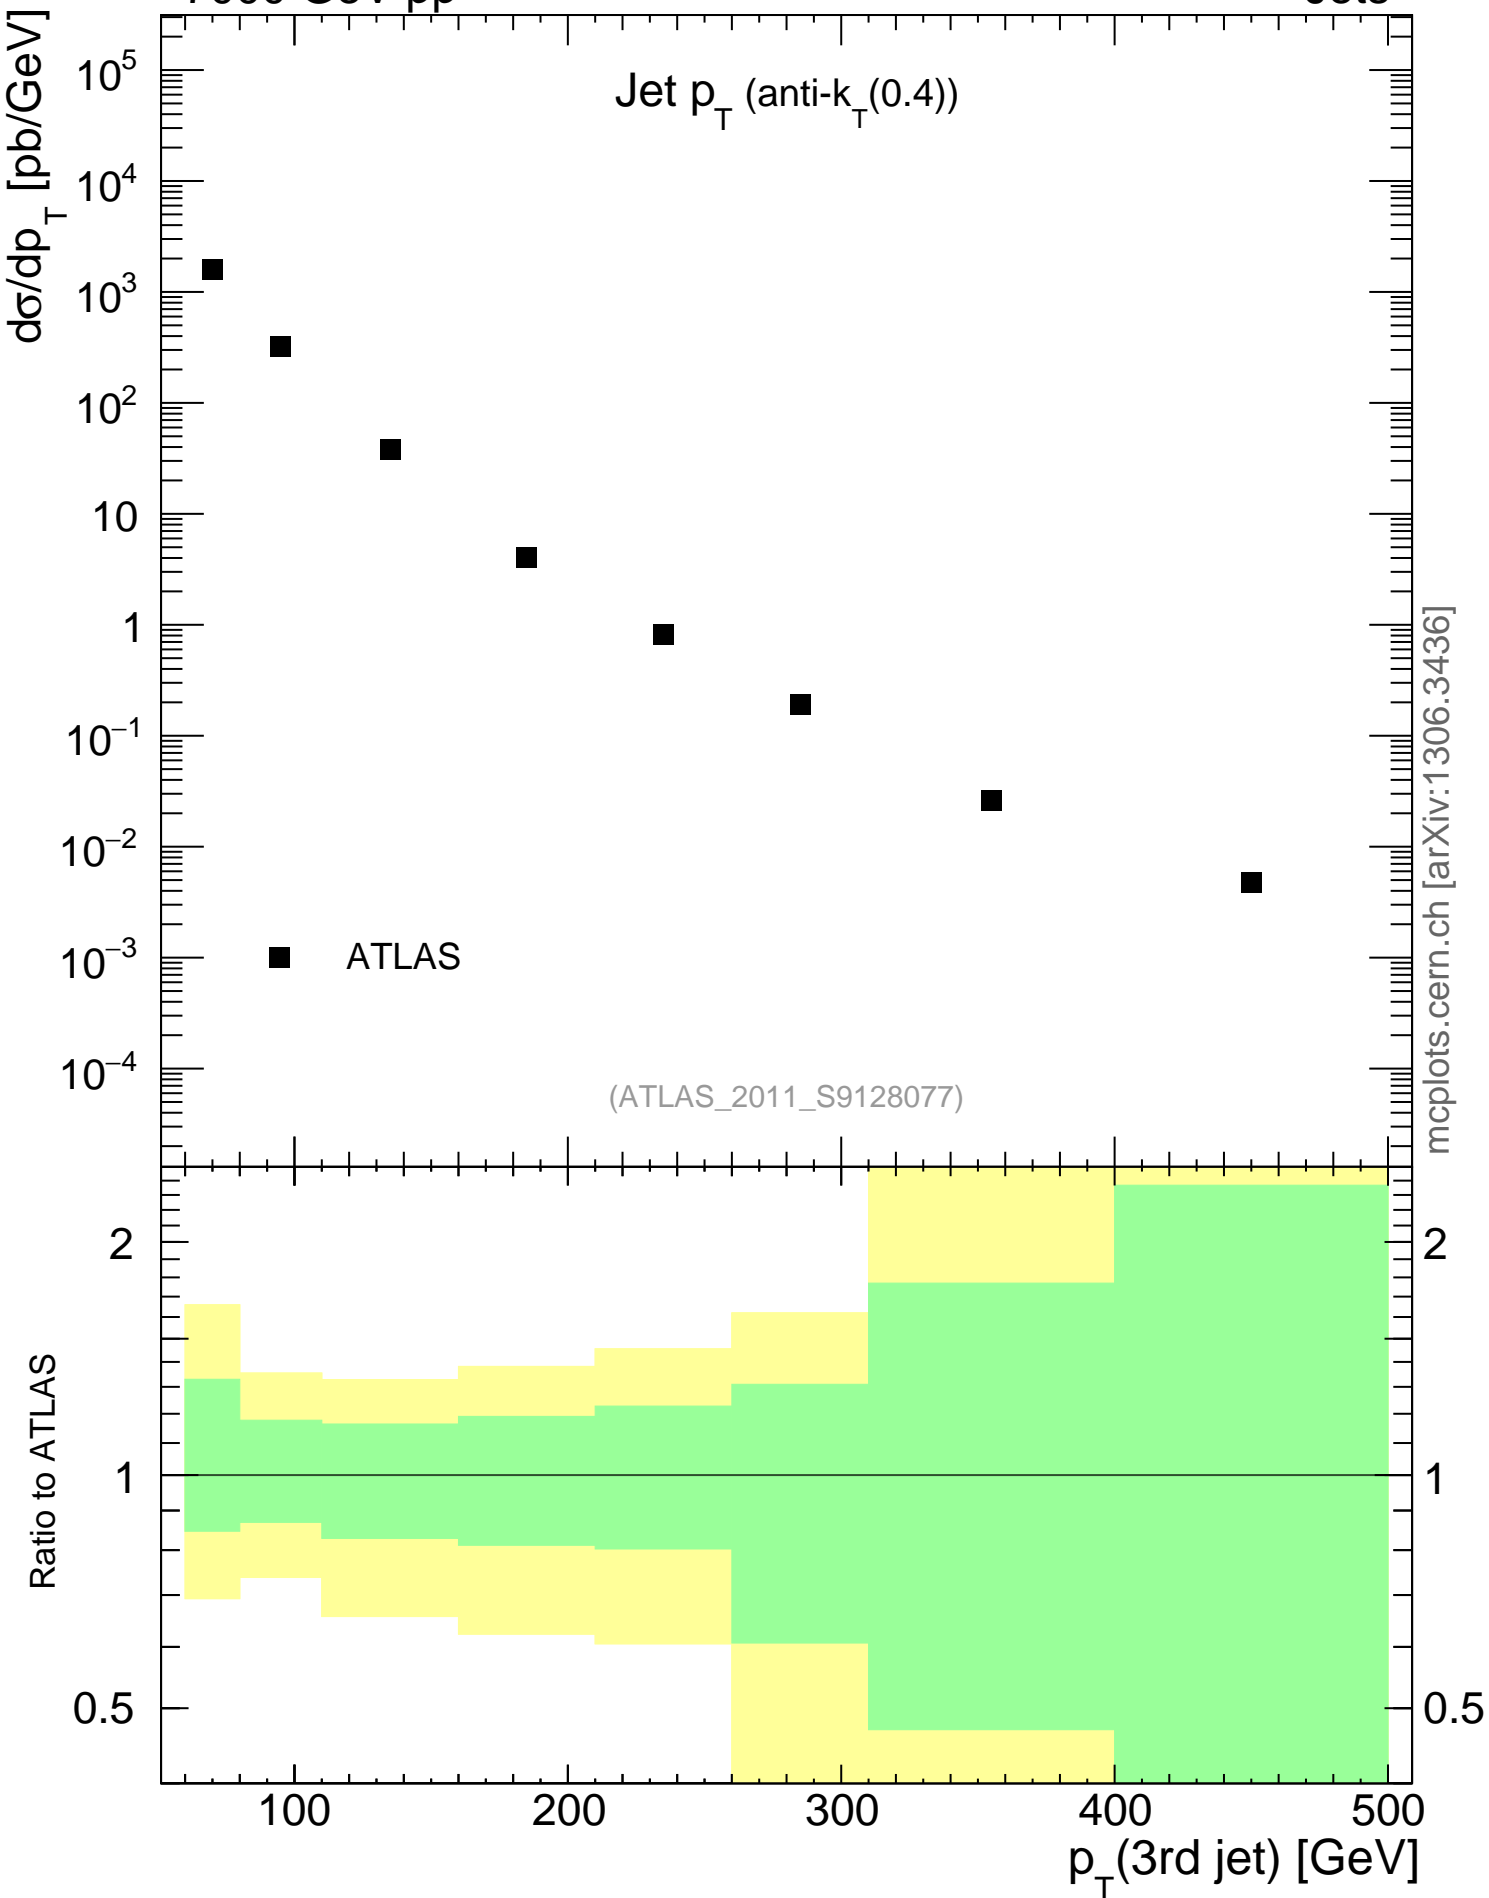

7000 GeV pp

Jets

Jet p_T (anti- $k_T(0.4)$)

mcplots.cern.ch [arXiv:1306.3436]