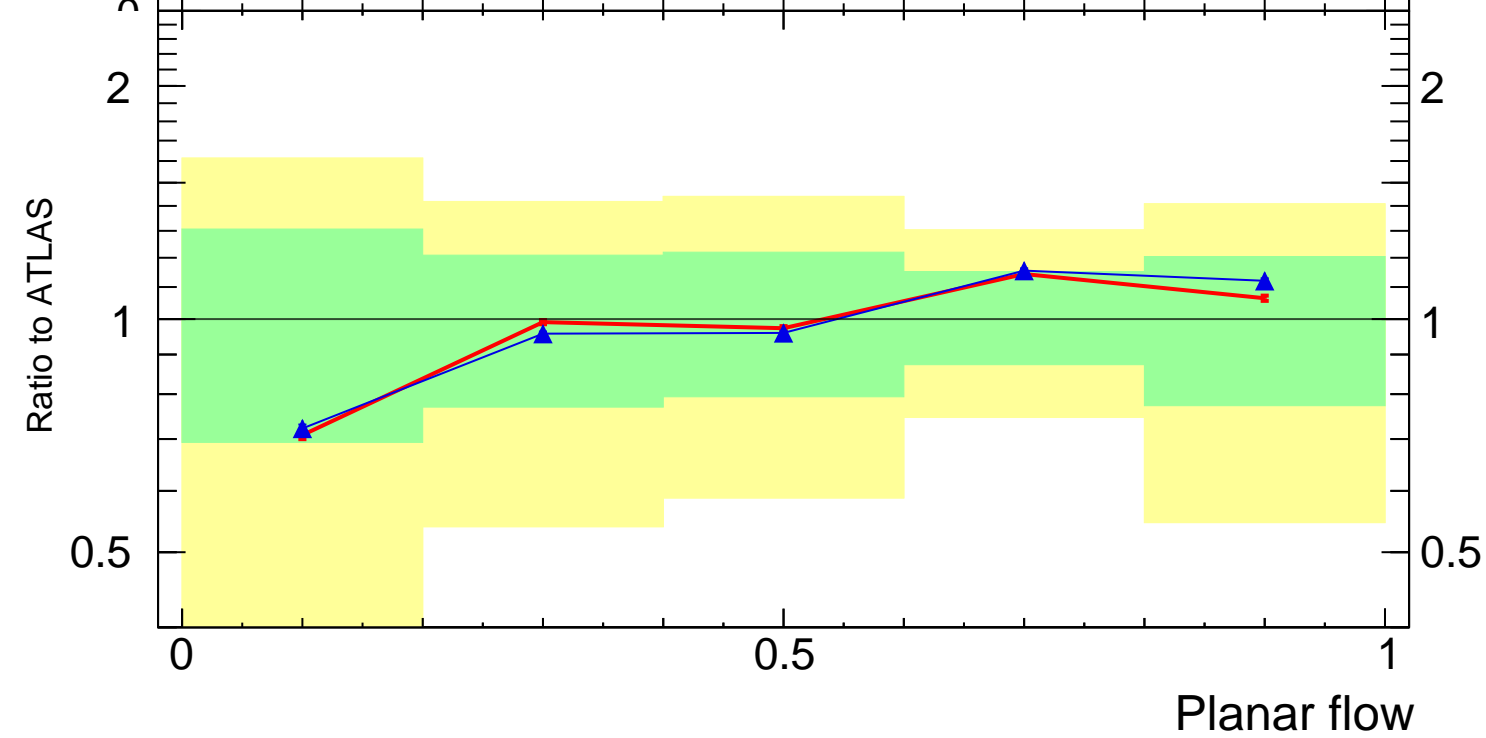

7000 GeV pp

Jets

ATLAS_2012_I1119557

Rivet 3.1.10, ≥ 3M events
mcplots.cern.ch [arXiv:1306.3436]