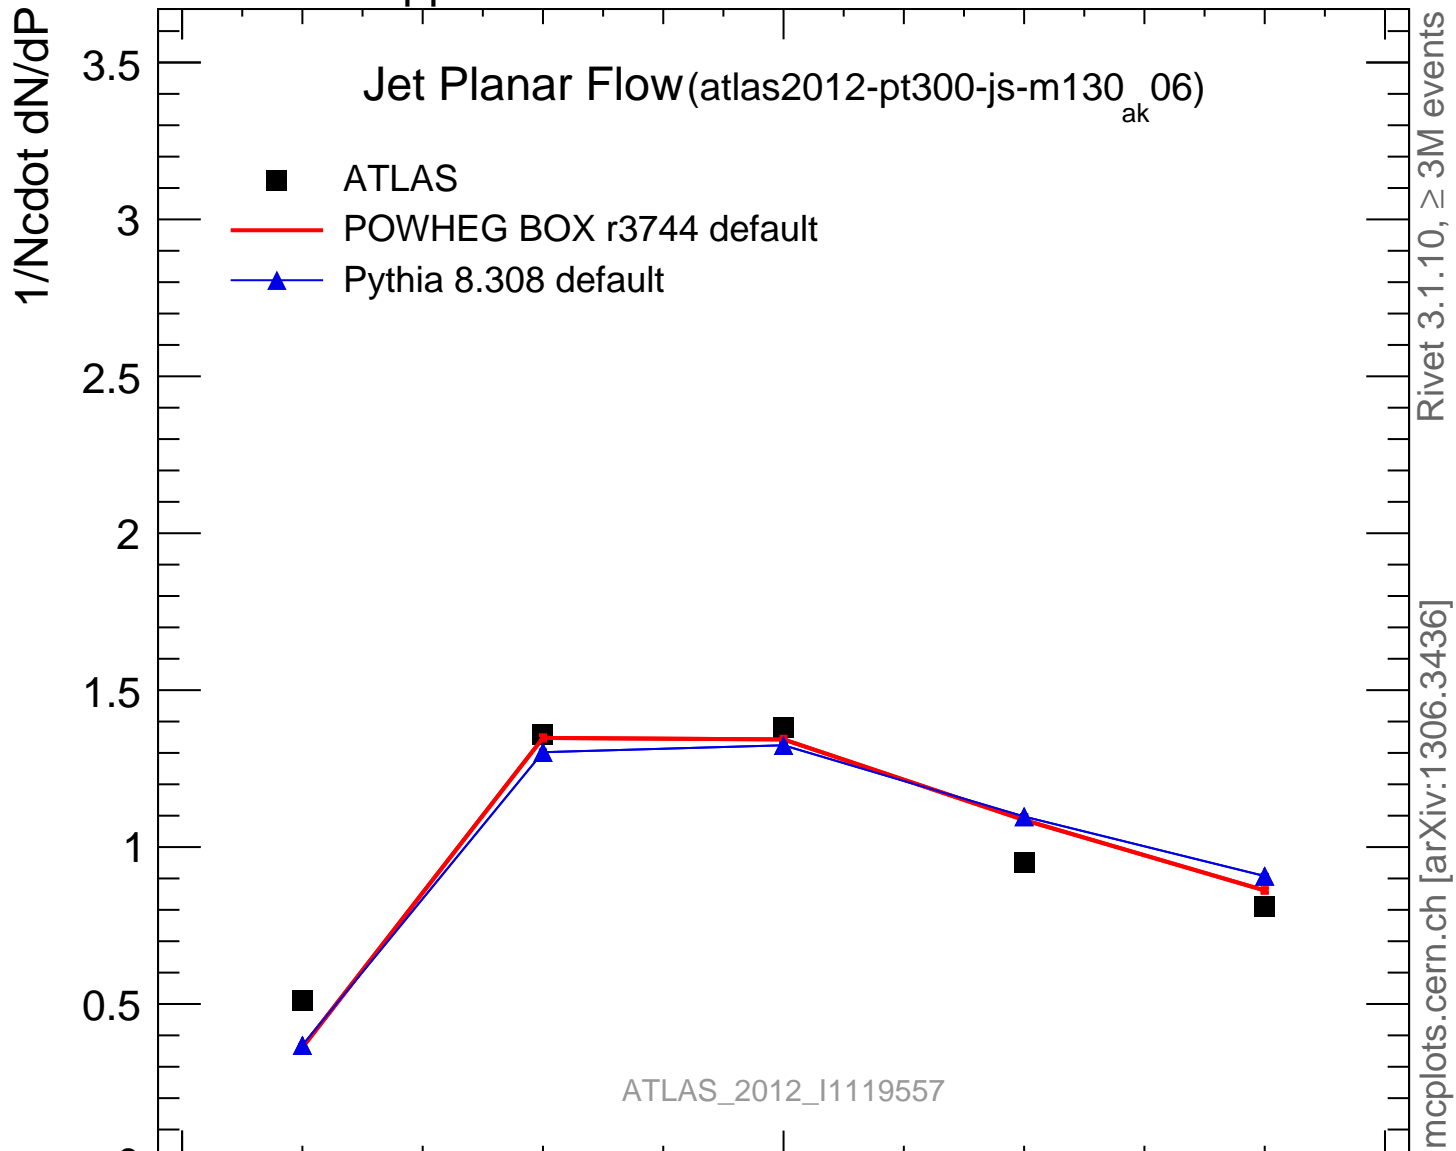

7000 GeV pp

Jets

ATLAS_2012_I1119557

Rivet 3.1.10, ≥ 3M events
mcplots.cern.ch [arXiv:1306.3436]