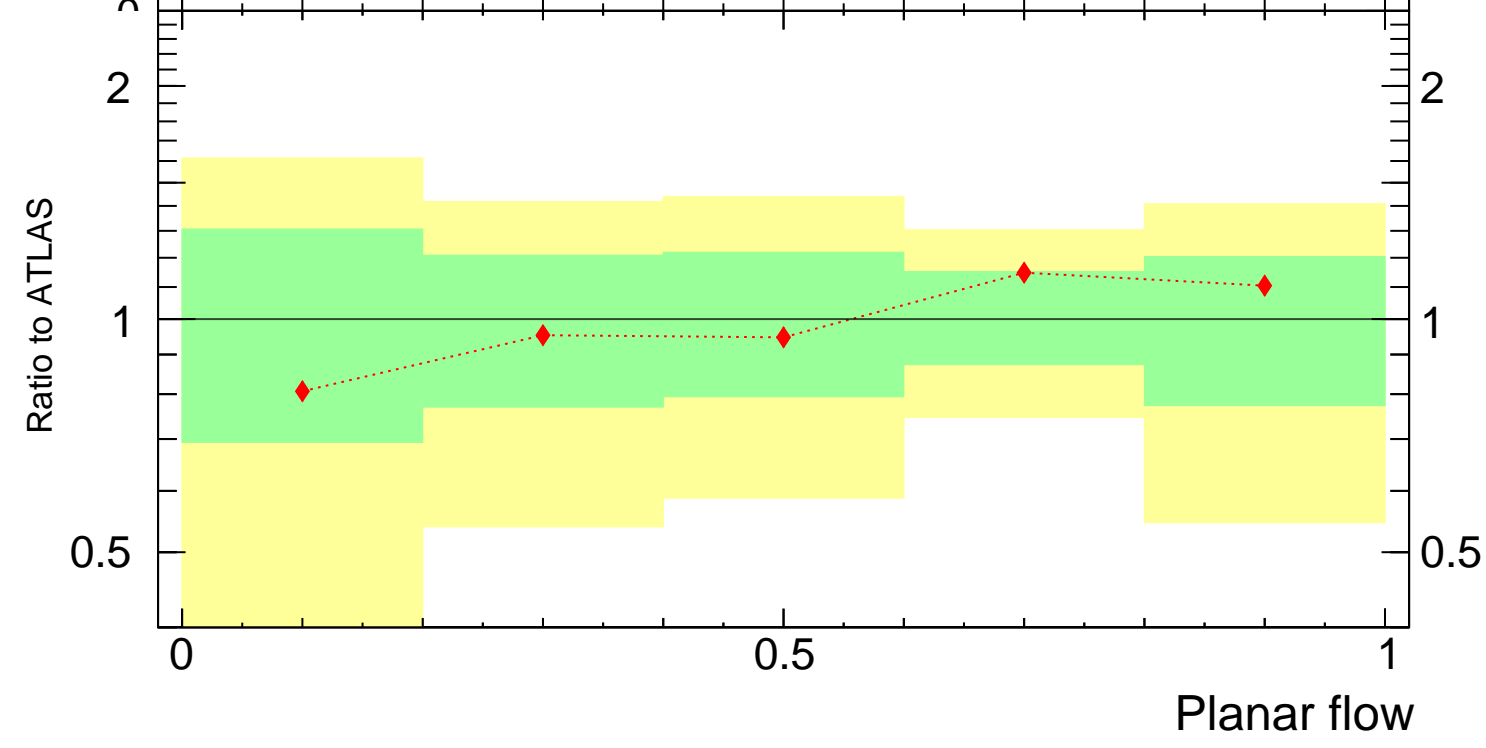

7000 GeV pp

Jets

ATLAS_2012_I1119557

Rivet 3.1.10, 3.1M events
mcplots.cern.ch [arXiv:1306.3436]