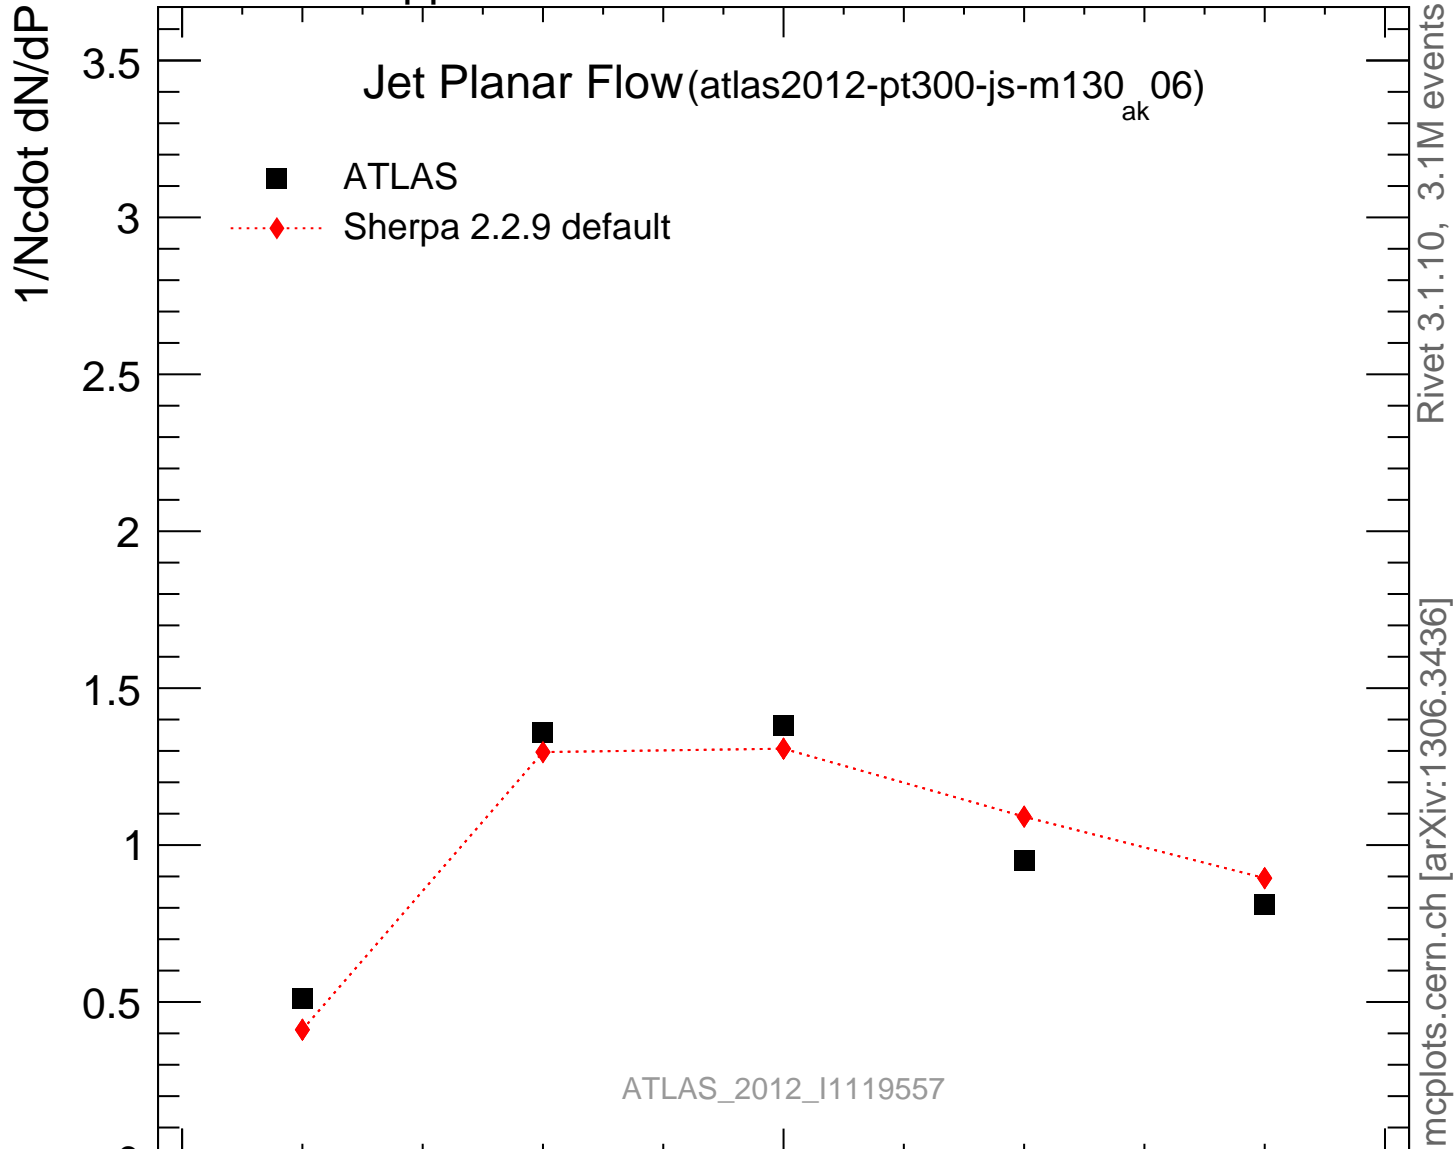

7000 GeV pp

Jets

ATLAS_2012_I1119557

Rivet 3.1.10, 3.1M events
mcplots.cern.ch [arXiv:1306.3436]