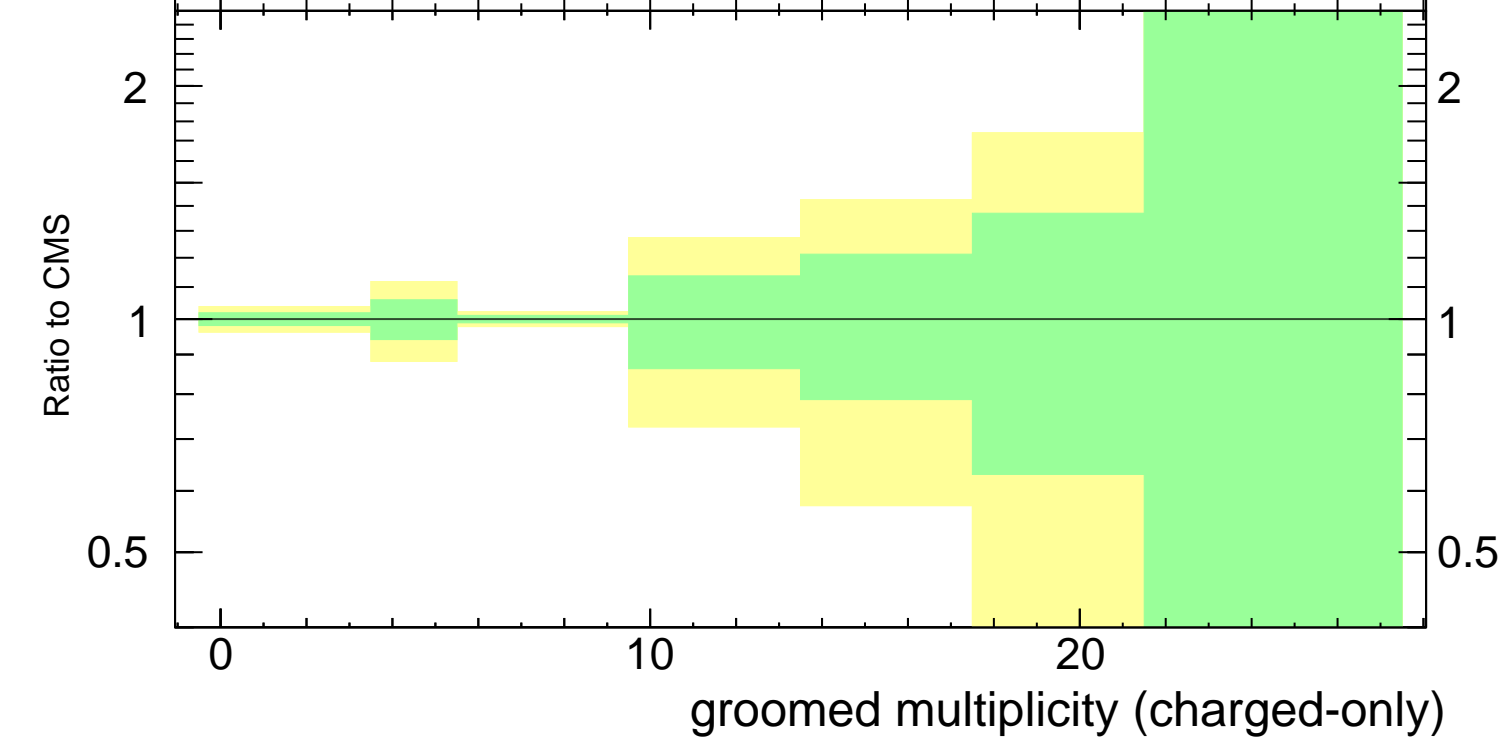

13000 GeV pp

Jets

Rivet 3.1.10,  $\geq 400k$  events  
mcplots.cern.ch [arXiv:1306.3436]