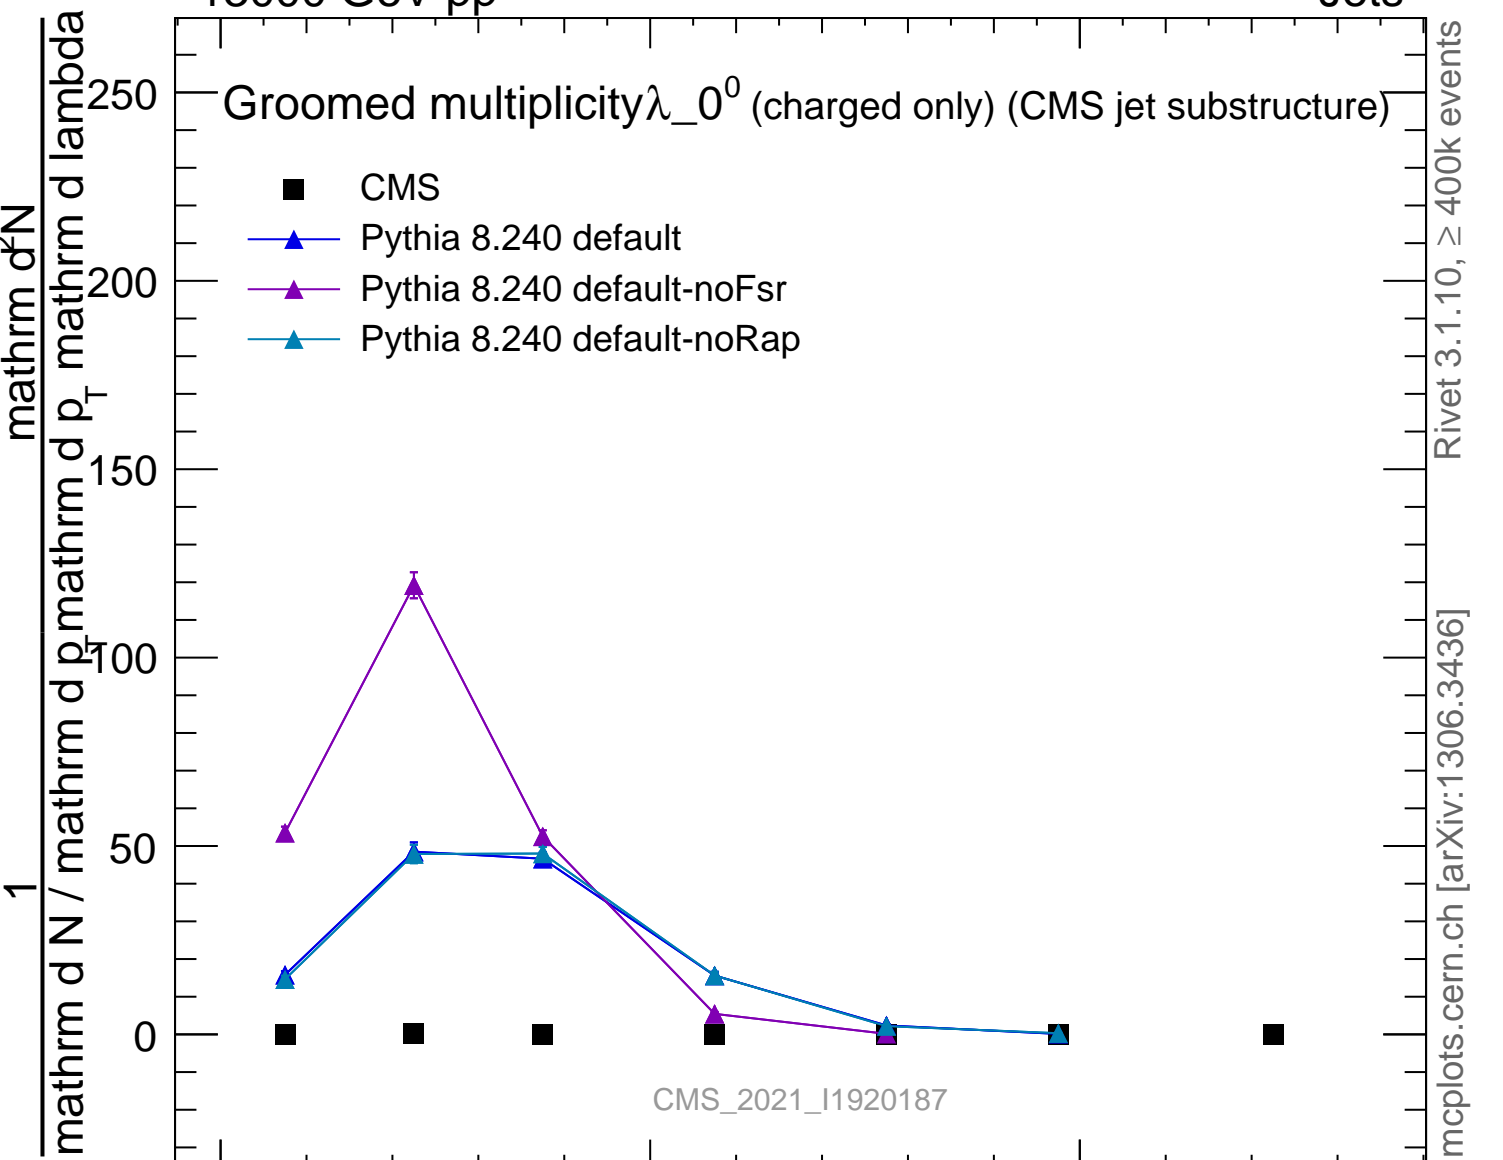

13000 GeV pp

Jets

Rivet 3.1.10,  $\geq 400k$  events  
mcplots.cern.ch [arXiv:1306.3436]