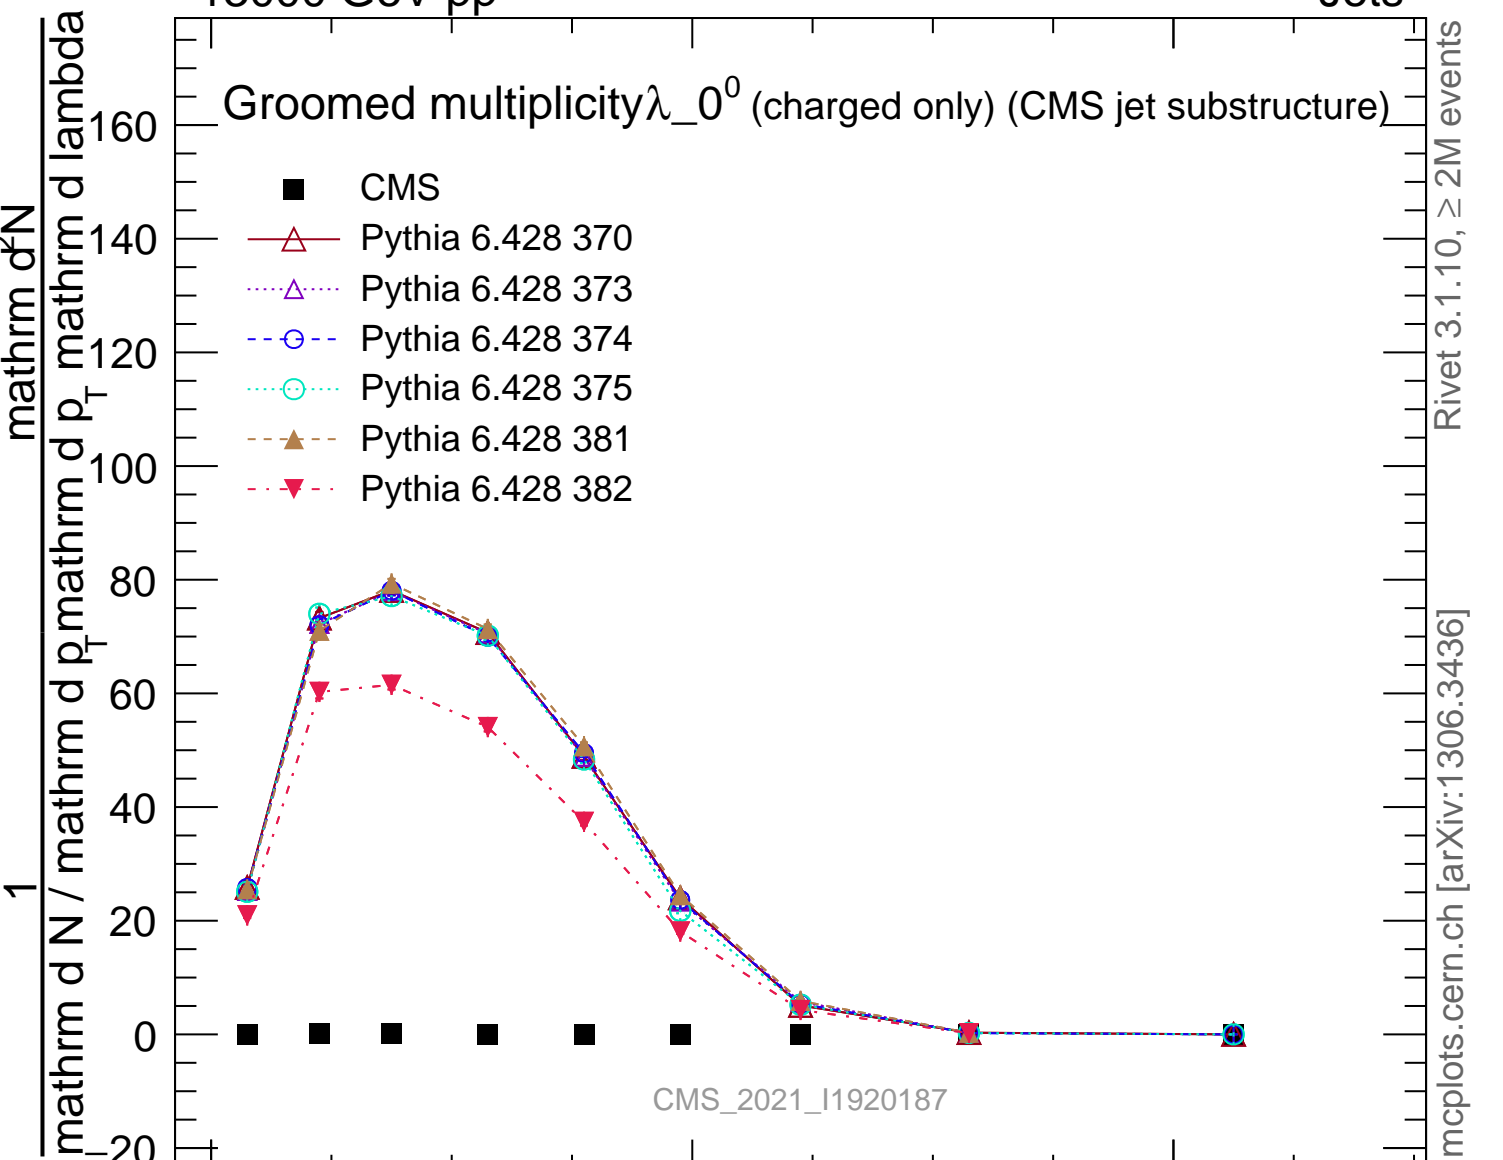

Groomed multiplicity  $\lambda_{0^0}$  (charged only) (CMS jet substructure)

- CMS
- △ Pythia 6.428 370
- ⋯△ Pythia 6.428 373
- -○ Pythia 6.428 374
- ⋯○ Pythia 6.428 375
- -△ Pythia 6.428 381
- -▽ Pythia 6.428 382

Rivet 3.1.10, ≥ 2M events

mcplots.cern.ch [arXiv:1306.3436]