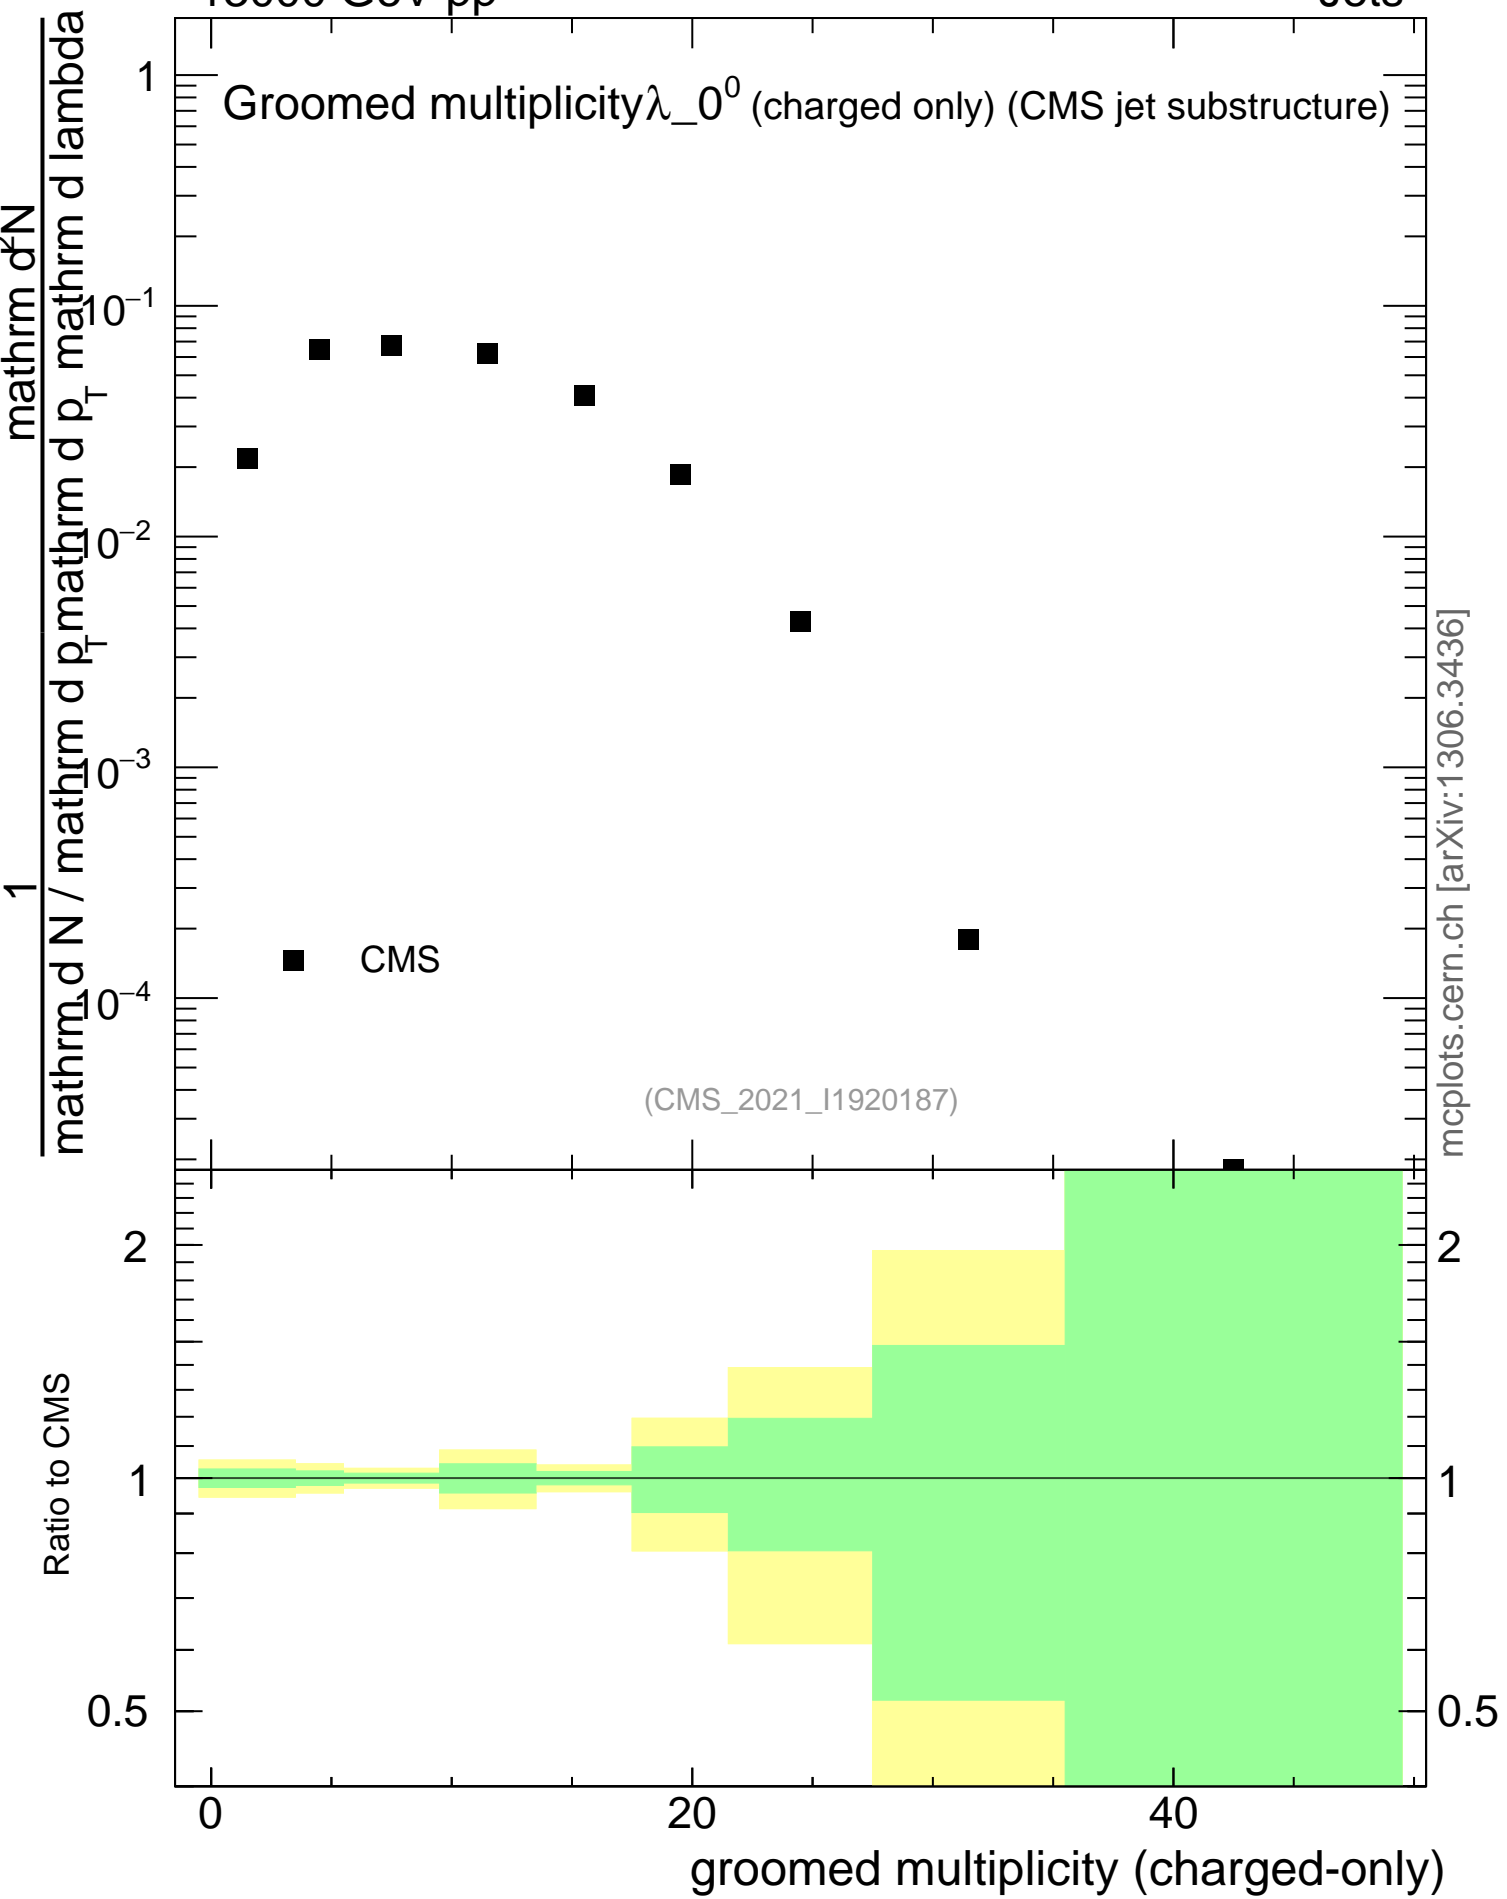

13000 GeV pp

Jets

mcplots.cern.ch [arXiv:1306.3436]