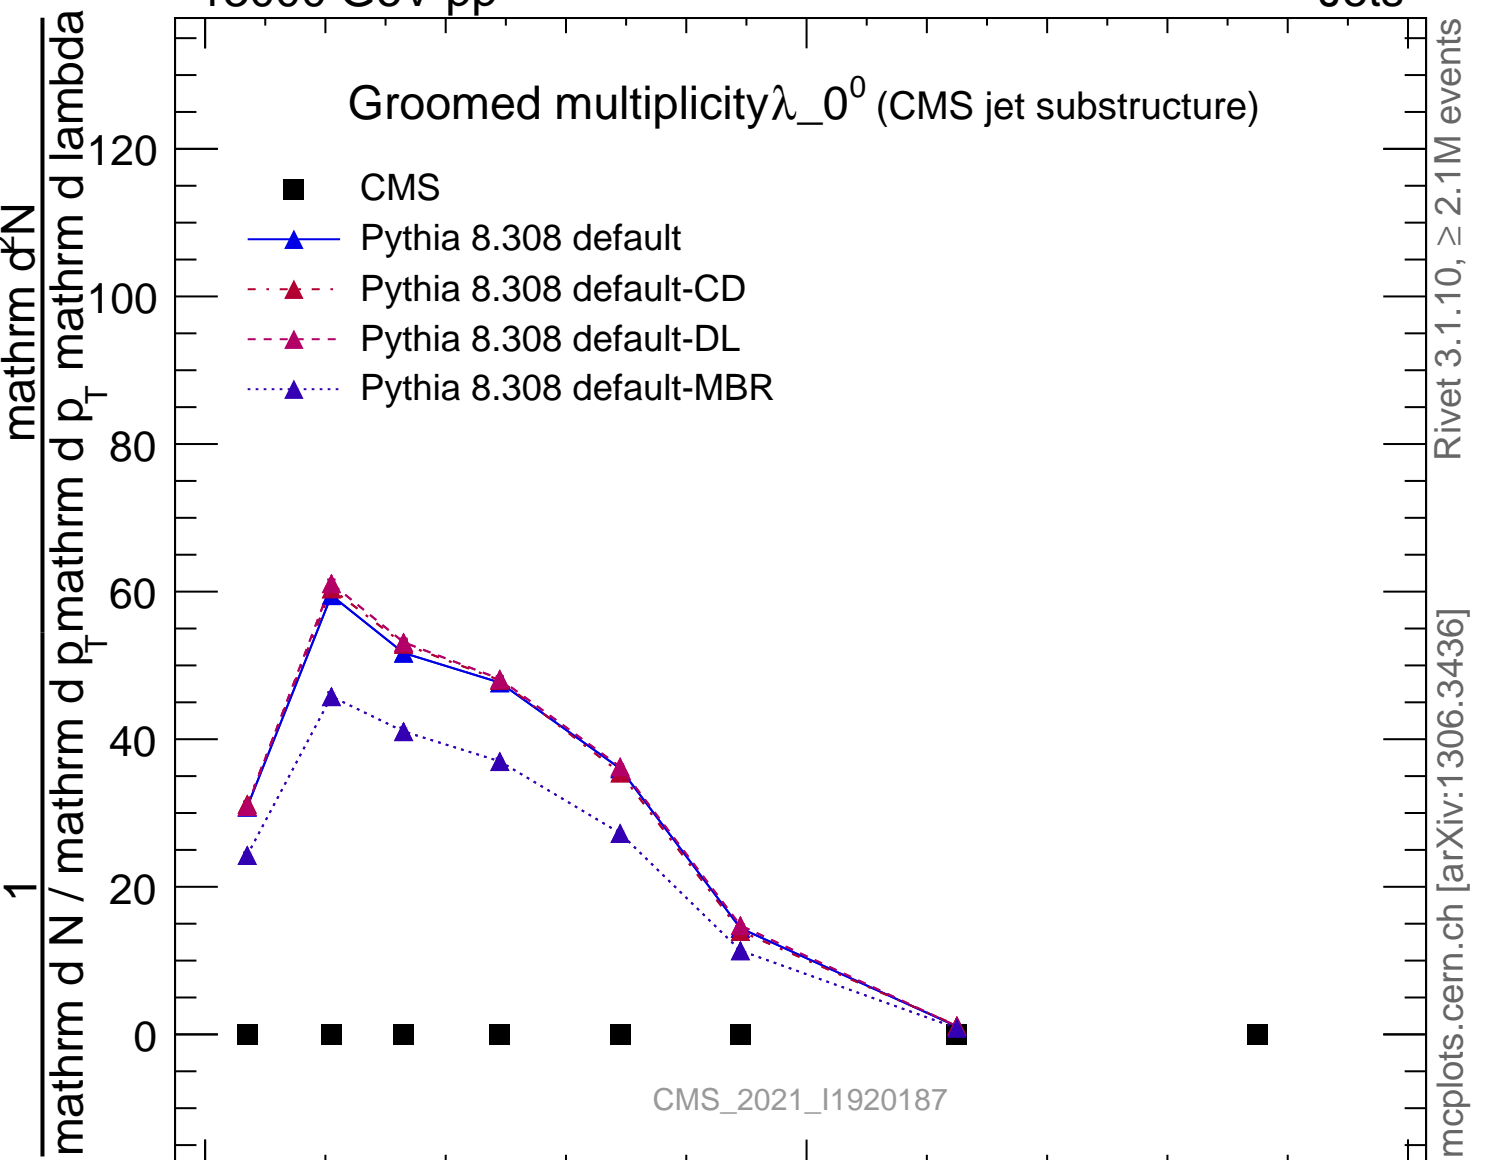

Groomed multiplicity  $\lambda_0^0$  (CMS jet substructure)

- CMS
- ▲ Pythia 8.308 default
- -▲ Pythia 8.308 default-CD
- -▲ Pythia 8.308 default-DL
- ⋯▲ Pythia 8.308 default-MBR

CMS\_2021\_I1920187

Rivet 3.1.10,  $\geq 2.1$ M events  
mcplots.cern.ch [arXiv:1306.3436]