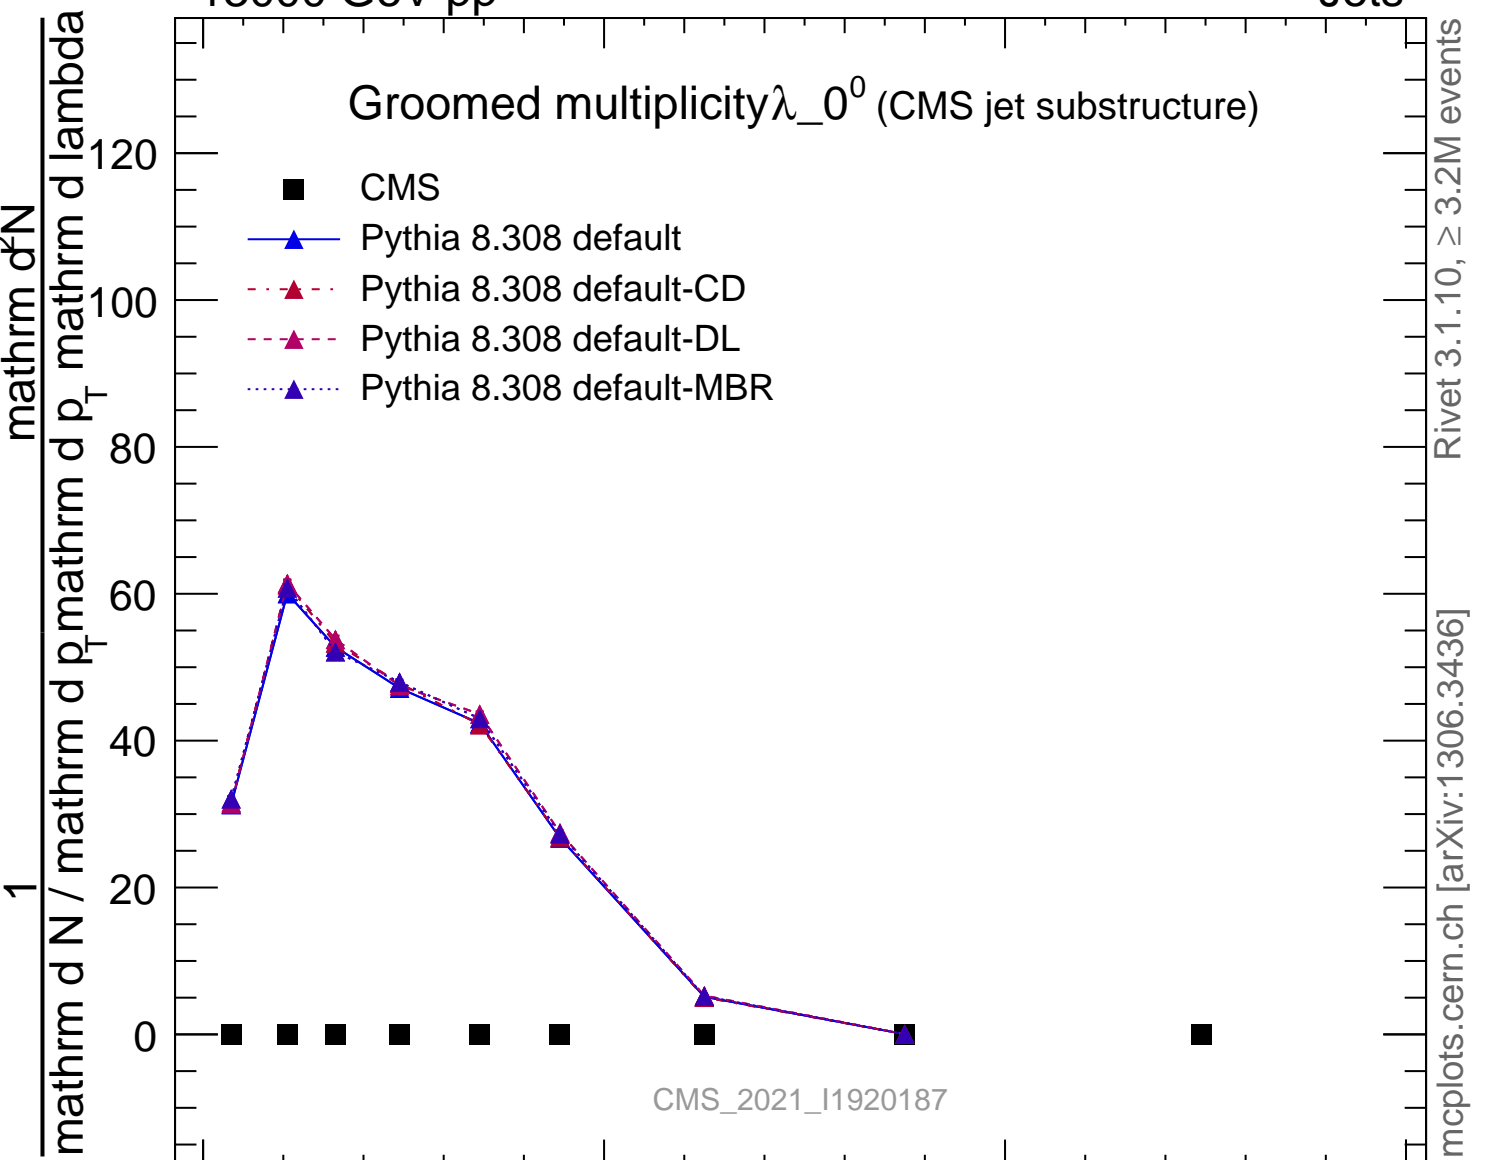

Groomed multiplicity  $\lambda_0^0$  (CMS jet substructure)

- CMS
- ▲ Pythia 8.308 default
- -▲ Pythia 8.308 default-CD
- -▲ Pythia 8.308 default-DL
- ⋯▲ Pythia 8.308 default-MBR

Rivet 3.1.10, ≥ 3.2M events  
mcplots.cern.ch [arXiv:1306.3436]