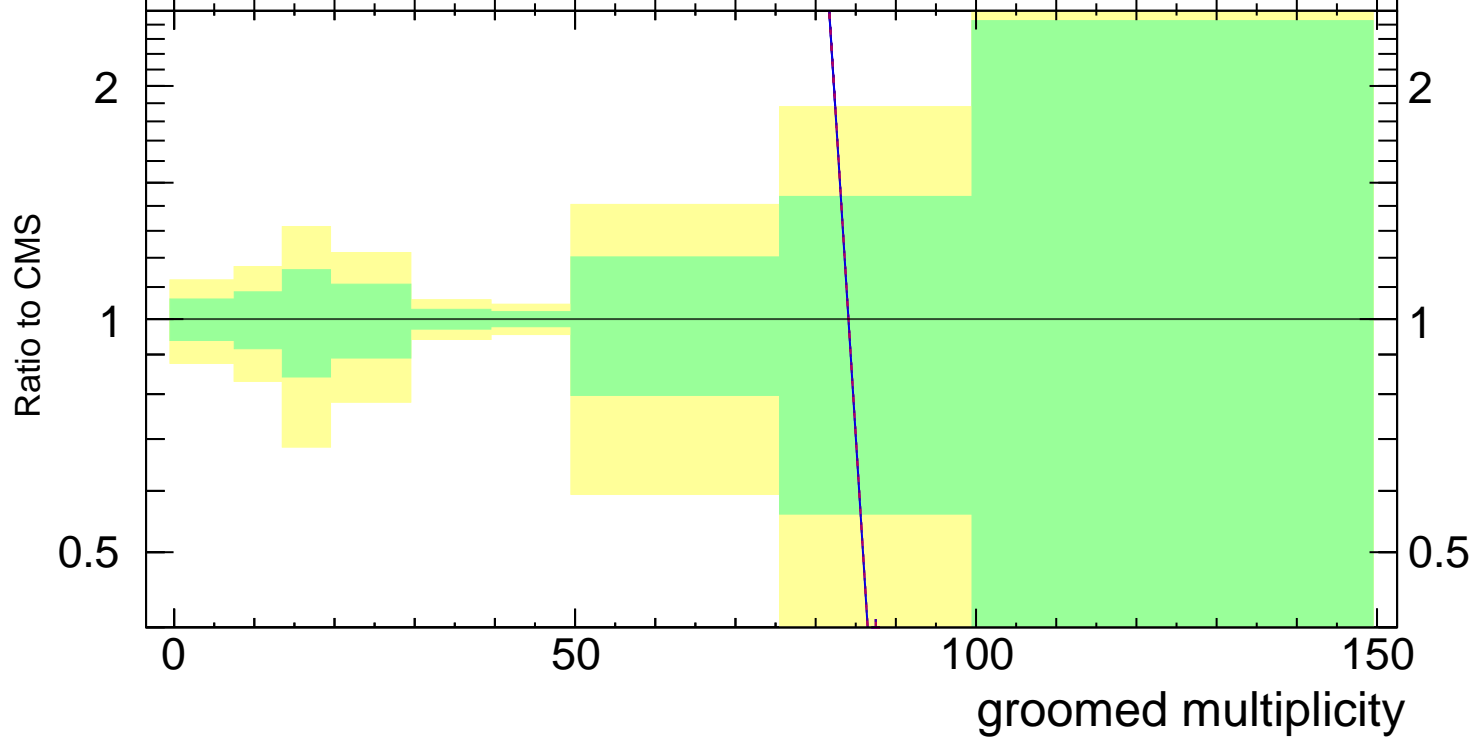

Groomed multiplicity  $\lambda_0^0$  (CMS jet substructure)

- CMS
- ▲ Pythia 8.308 default
- -▲ Pythia 8.308 default-CD
- -▲ Pythia 8.308 default-DL
- ⋯▲ Pythia 8.308 default-MBR

Rivet 3.1.10, ≥ 3.2M events  
mcplots.cern.ch [arXiv:1306.3436]