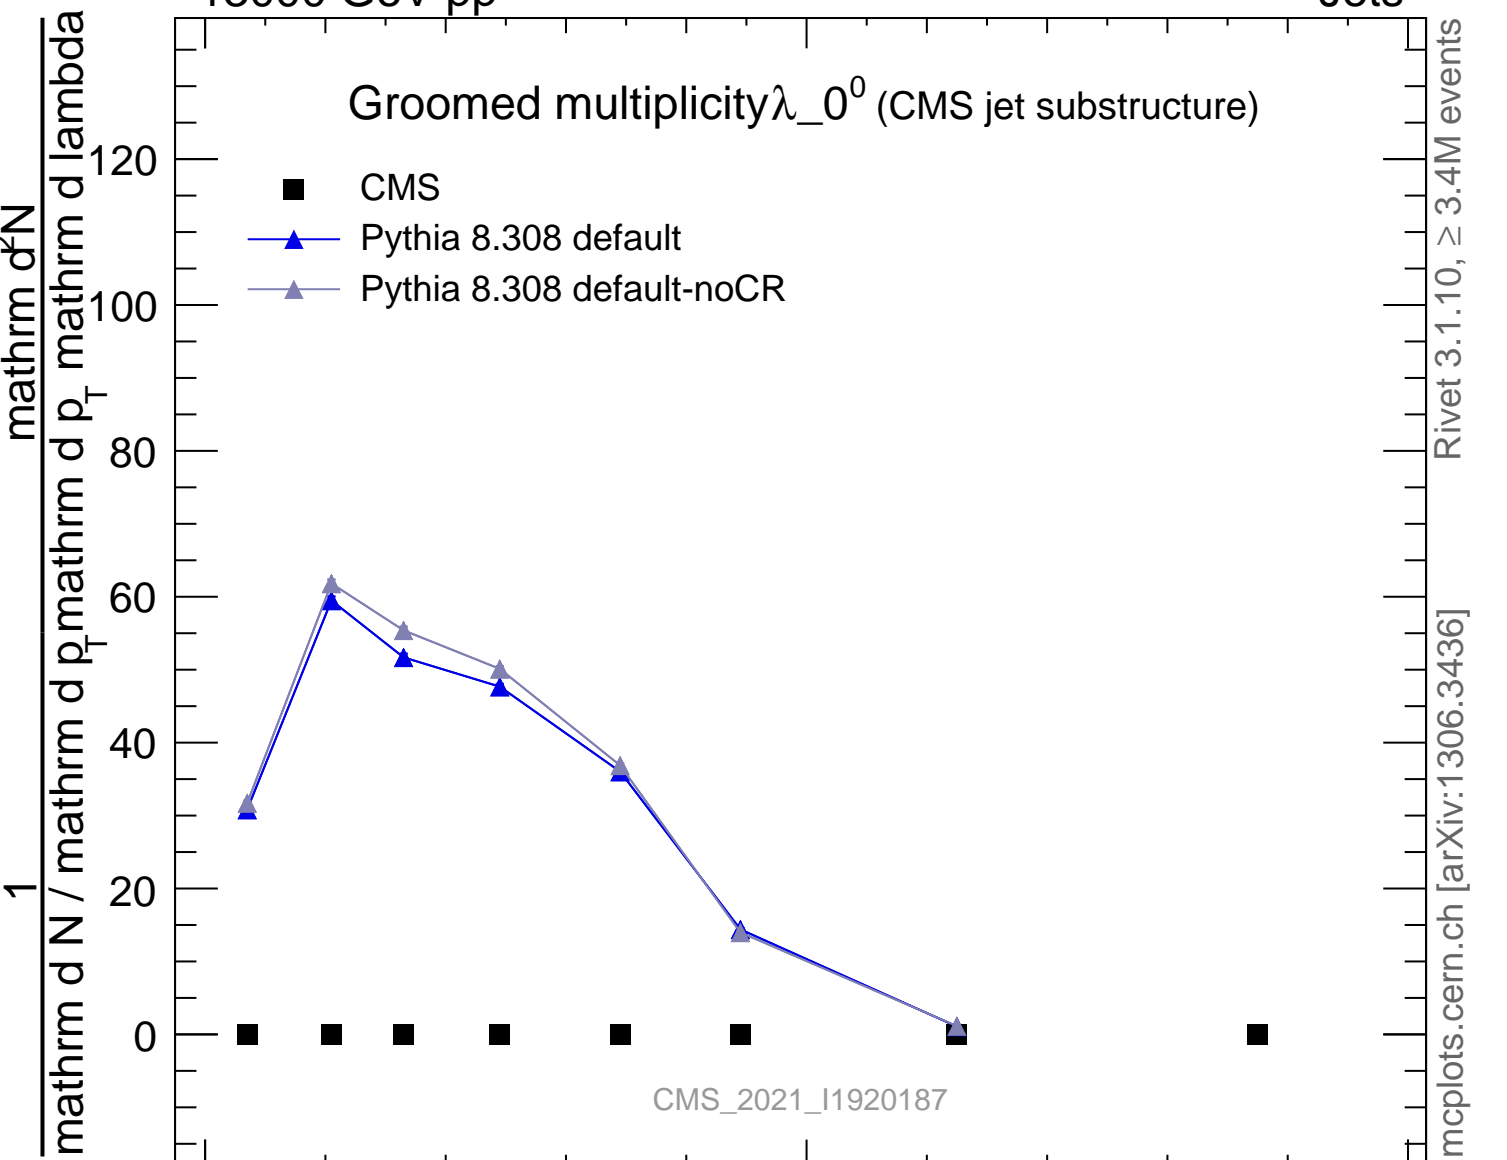

Groomed multiplicity  $\lambda_0^0$  (CMS jet substructure)

- CMS
- ▲ Pythia 8.308 default
- ▲ Pythia 8.308 default-noCR

CMS\_2021\_I1920187

Rivet 3.1.10, ≥ 3.4M events  
mcplots.cern.ch [arXiv:1306.3436]