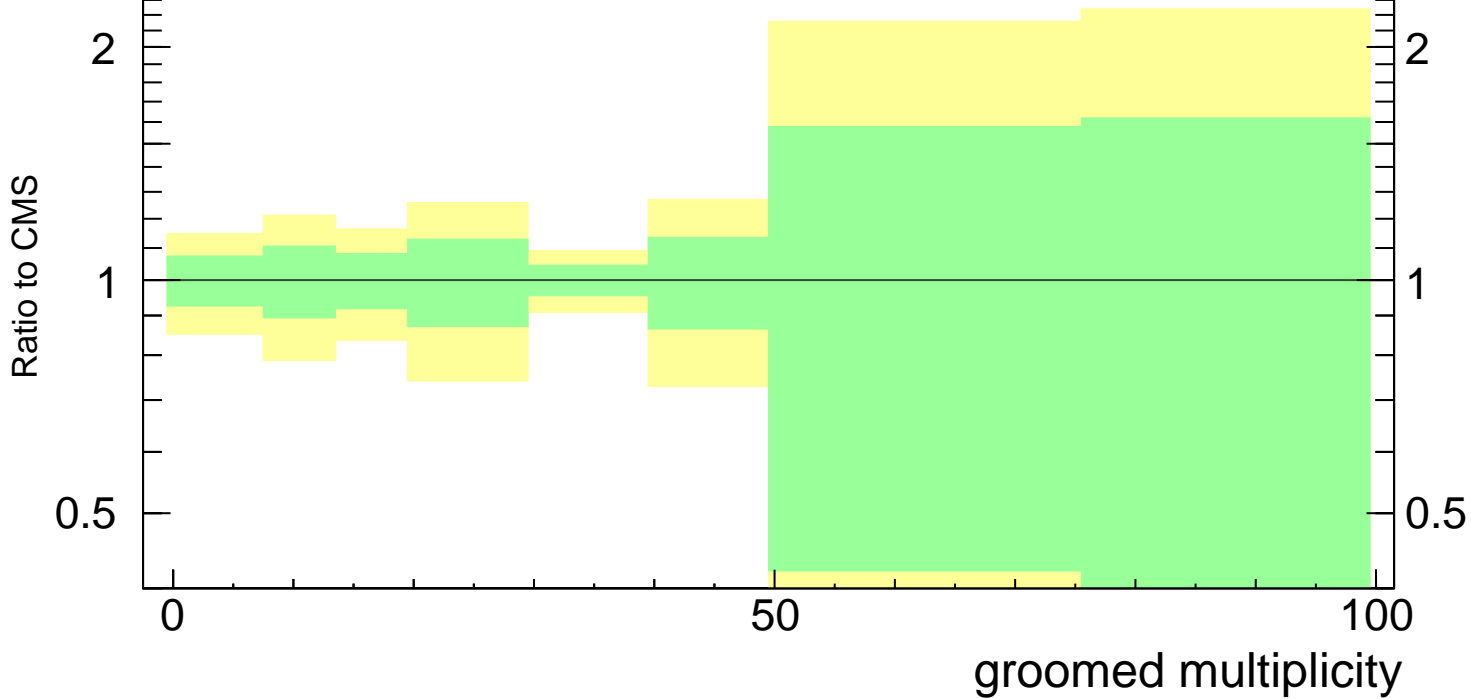

Groomed multiplicity  $\lambda_0^0$  (CMS jet substructure)

- CMS
- ▲ Pythia 8.308 default
- ▲ Pythia 8.308 default-noCR

CMS\_2021\_I1920187

Rivet 3.1.10, ≥ 3.4M events  
mcplots.cern.ch [arXiv:1306.3436]