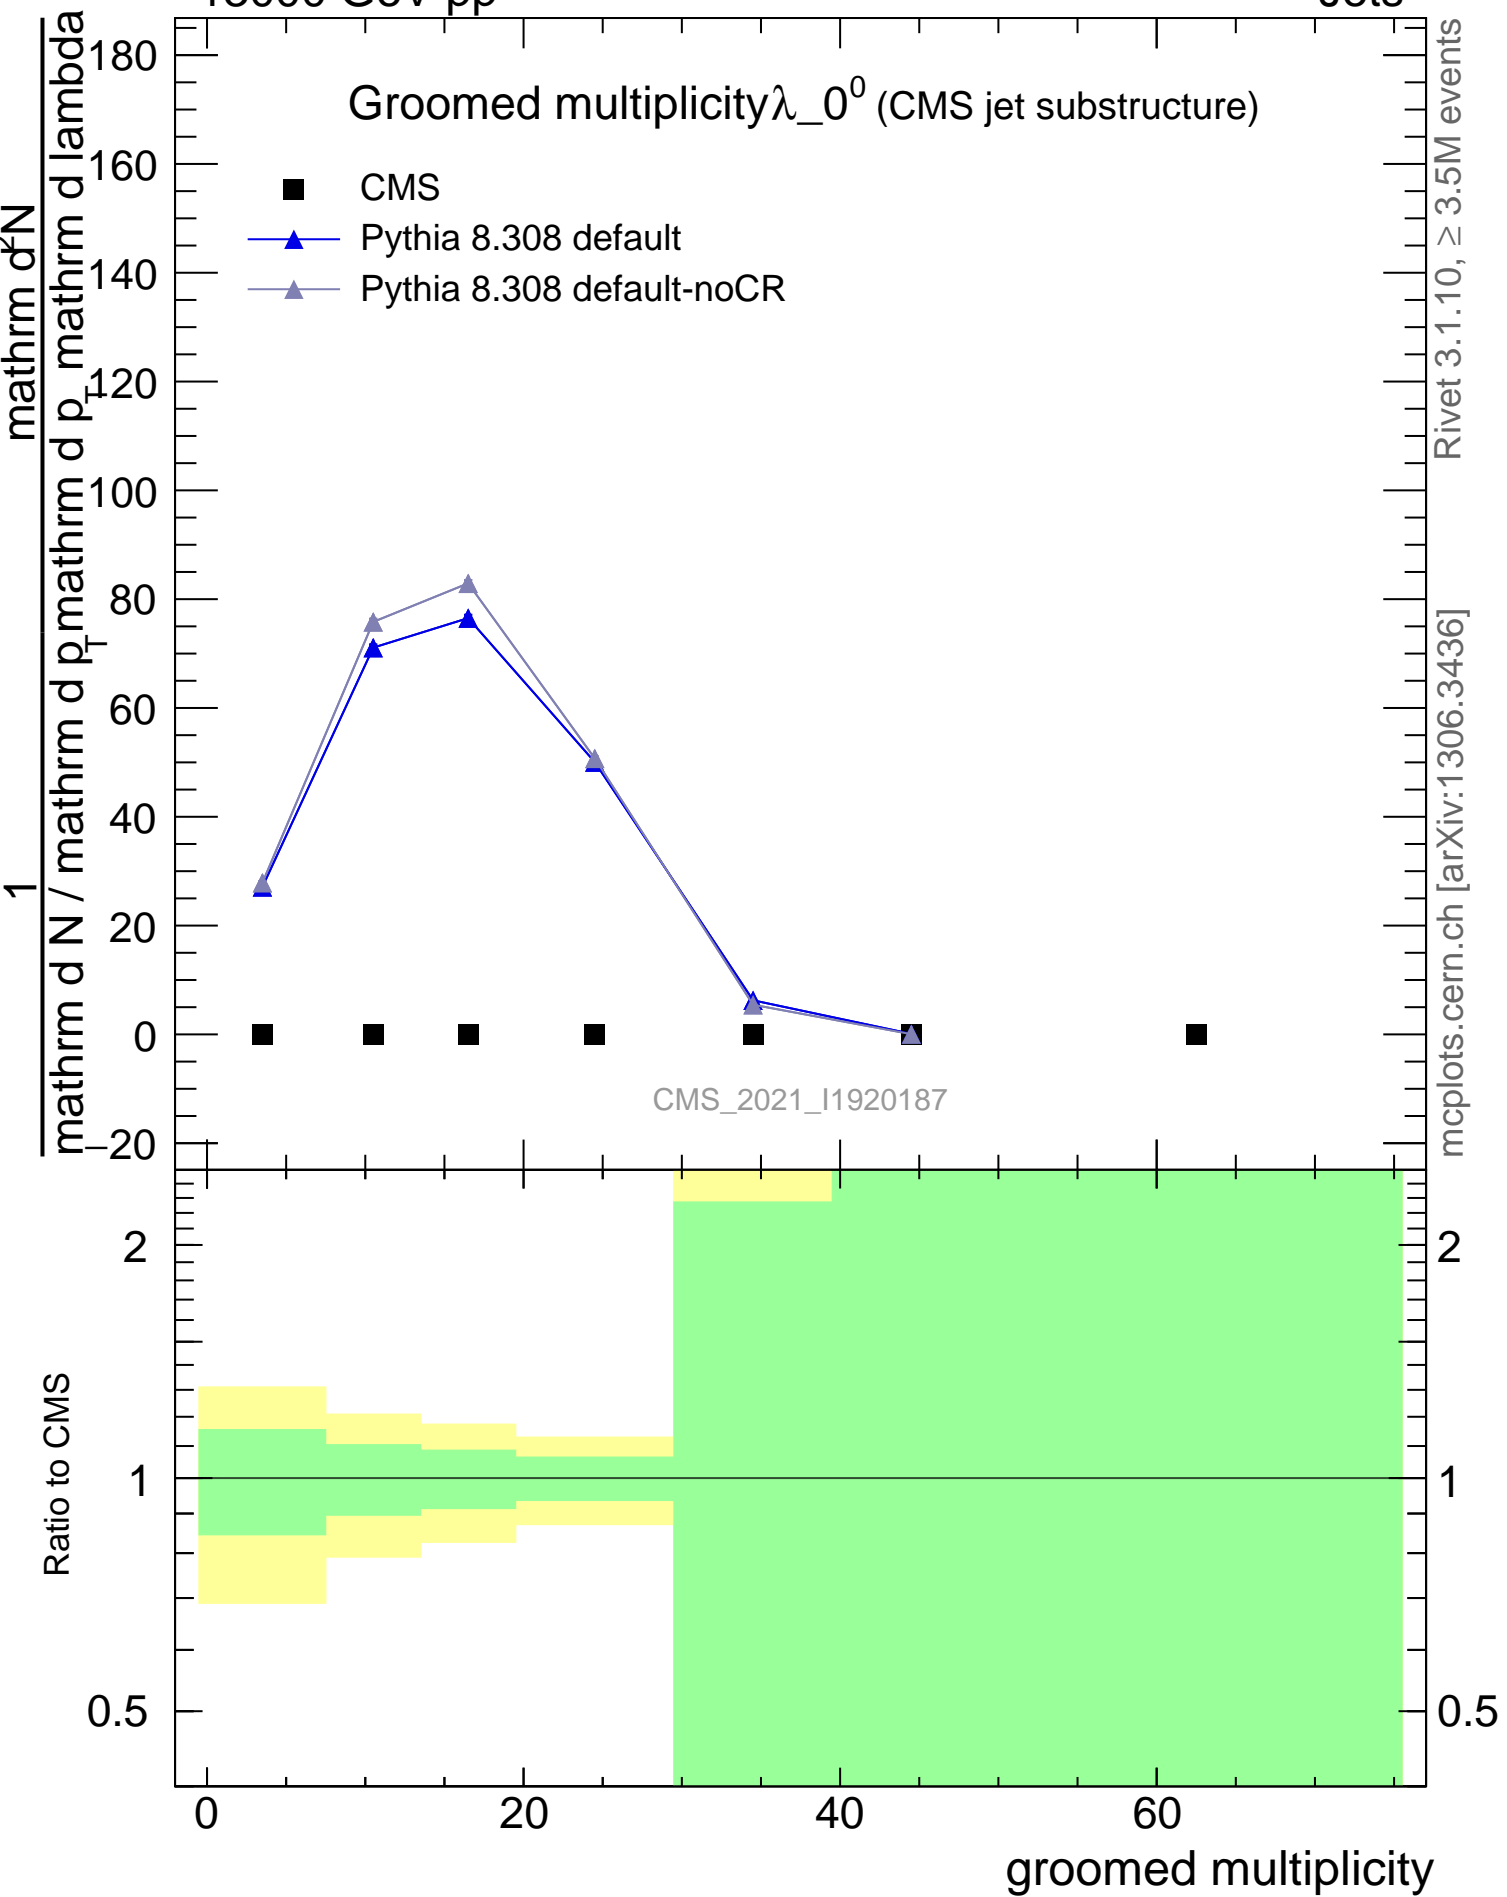

Groomed multiplicity λ_0^0 (CMS jet substructure)

- CMS
- ▲ Pythia 8.308 default
- ▲ Pythia 8.308 default-noCR

CMS_2021_I1920187

mcplots.cern.ch [arXiv:1306.3436]

Rivet 3.1.10, $\geq 3.5M$ events