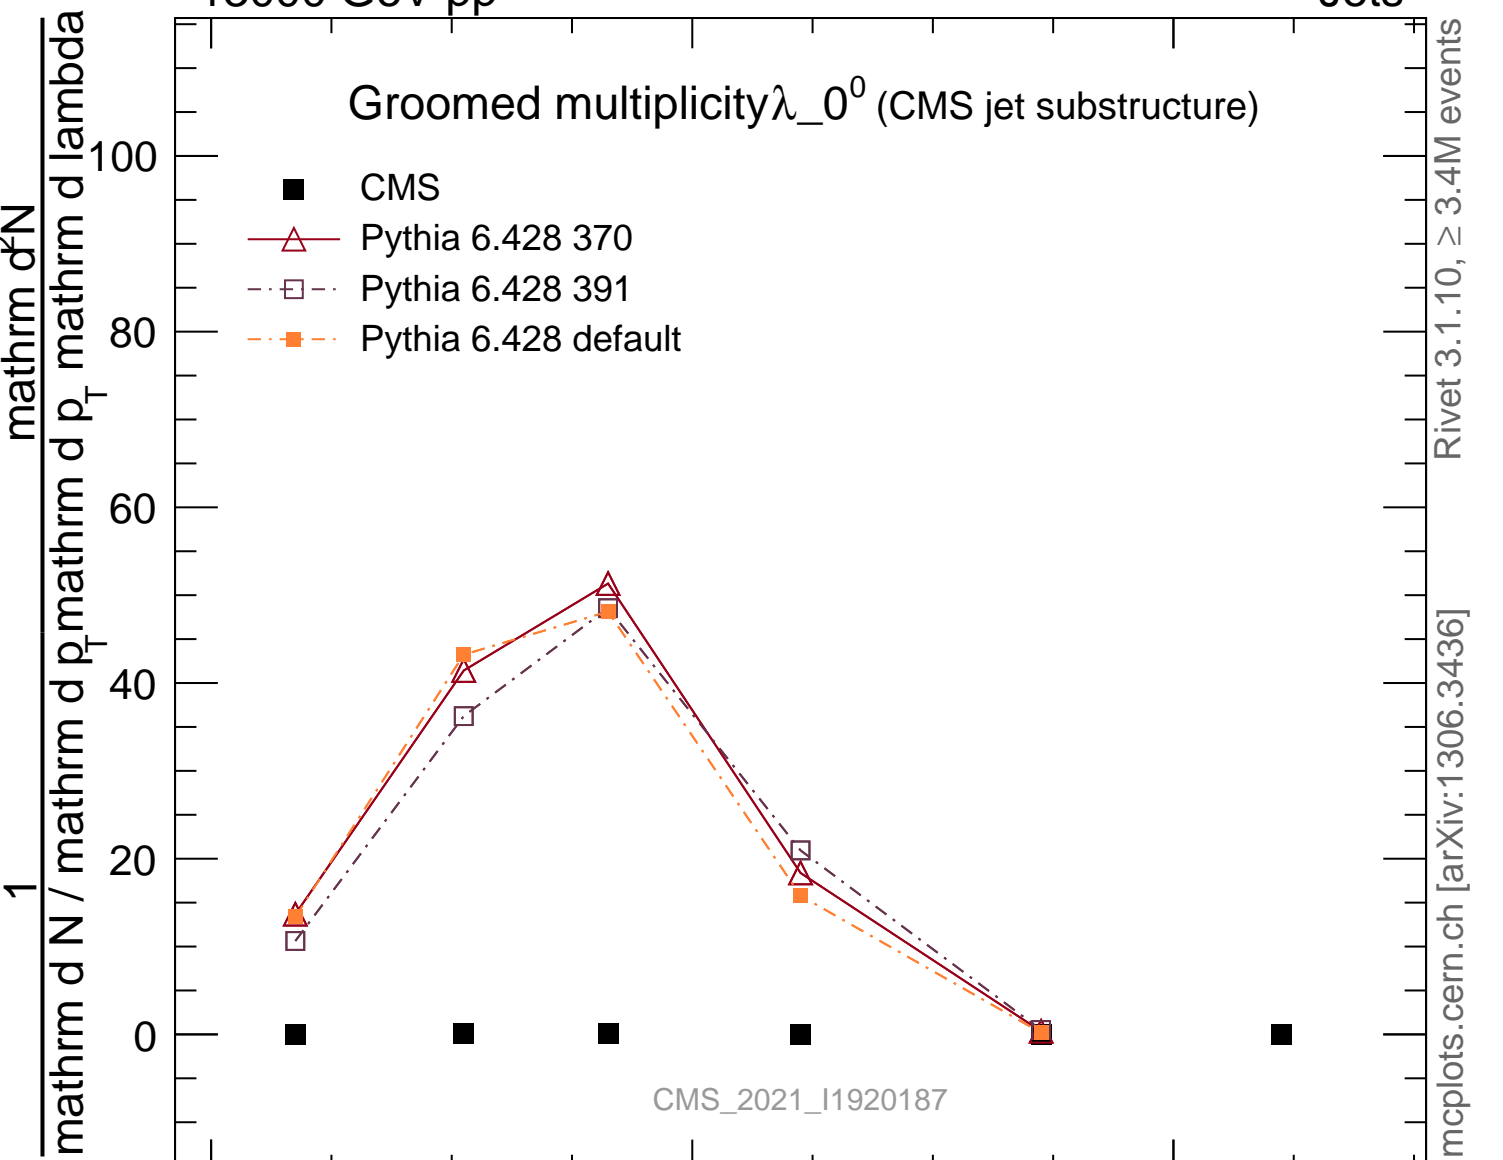

Groomed multiplicity λ_{0^0} (CMS jet substructure)

- CMS
- △— Pythia 6.428 370
- - □ - - Pythia 6.428 391
- - ■ - - Pythia 6.428 default

CMS_2021_I1920187

Rivet 3.1.10, ≥ 3.4M events
mcplots.cern.ch [arXiv:1306.3436]