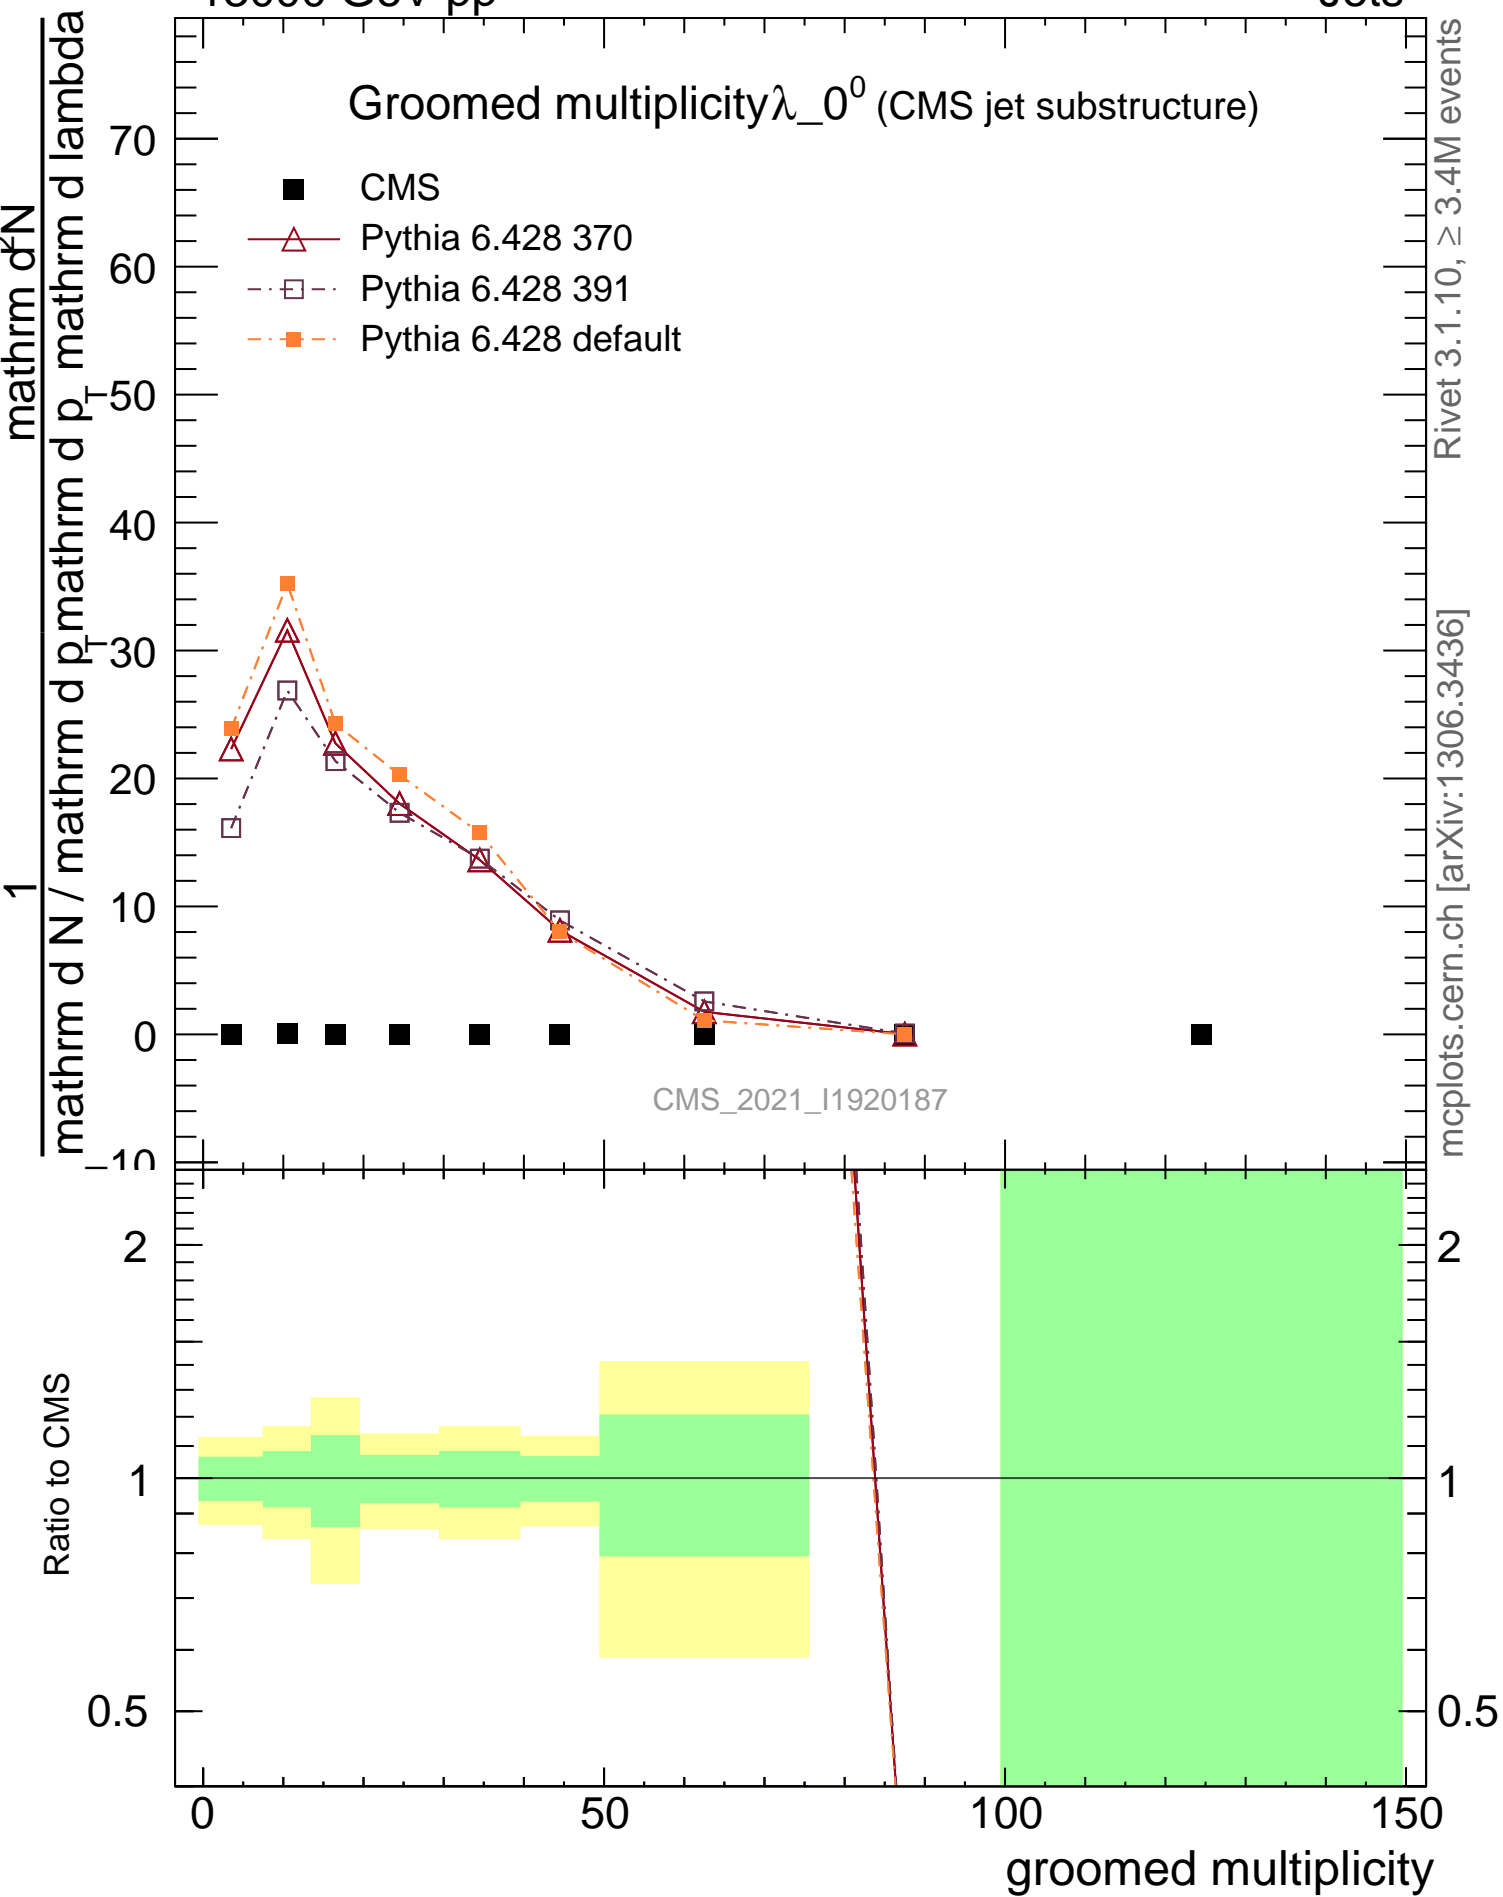

Groomed multiplicity λ_0^0 (CMS jet substructure)

- CMS
- △— Pythia 6.428 370
- - □ - - Pythia 6.428 391
- - ■ - - Pythia 6.428 default

CMS_2021_I1920187

mcplots.cern.ch [arXiv:1306.3436]

Rivet 3.1.10, ≥ 3.4M events