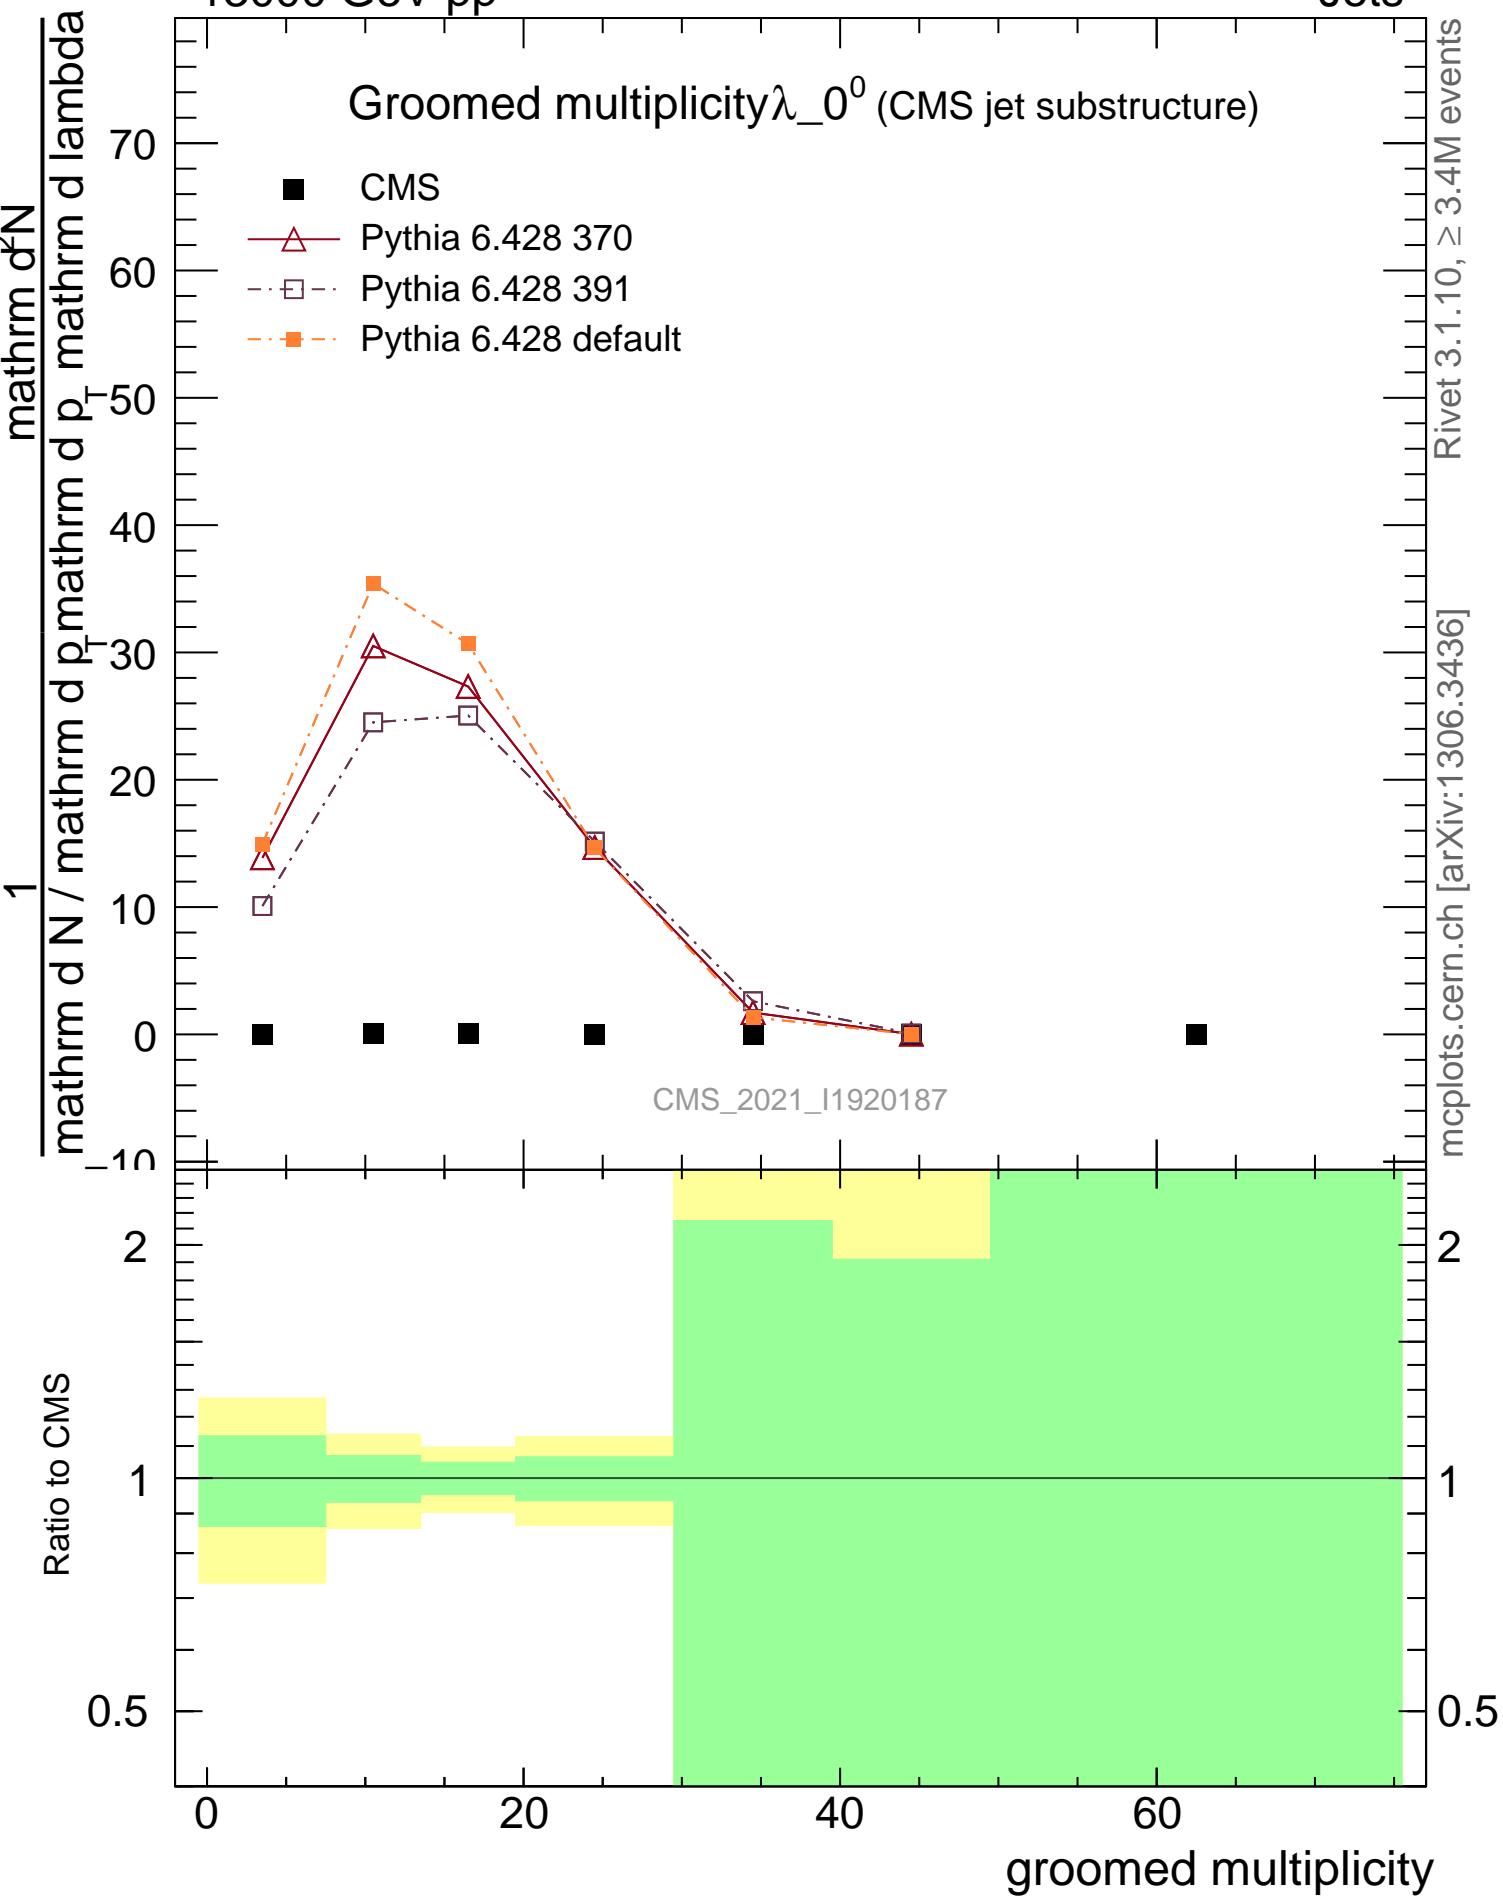

Groomed multiplicity λ_0^0 (CMS jet substructure)

- CMS
- △— Pythia 6.428 370
- - □ - - Pythia 6.428 391
- - ■ - - Pythia 6.428 default

CMS_2021_I1920187

mcplots.cern.ch [arXiv:1306.3436]

Rivet 3.1.10, ≥ 3.4M events