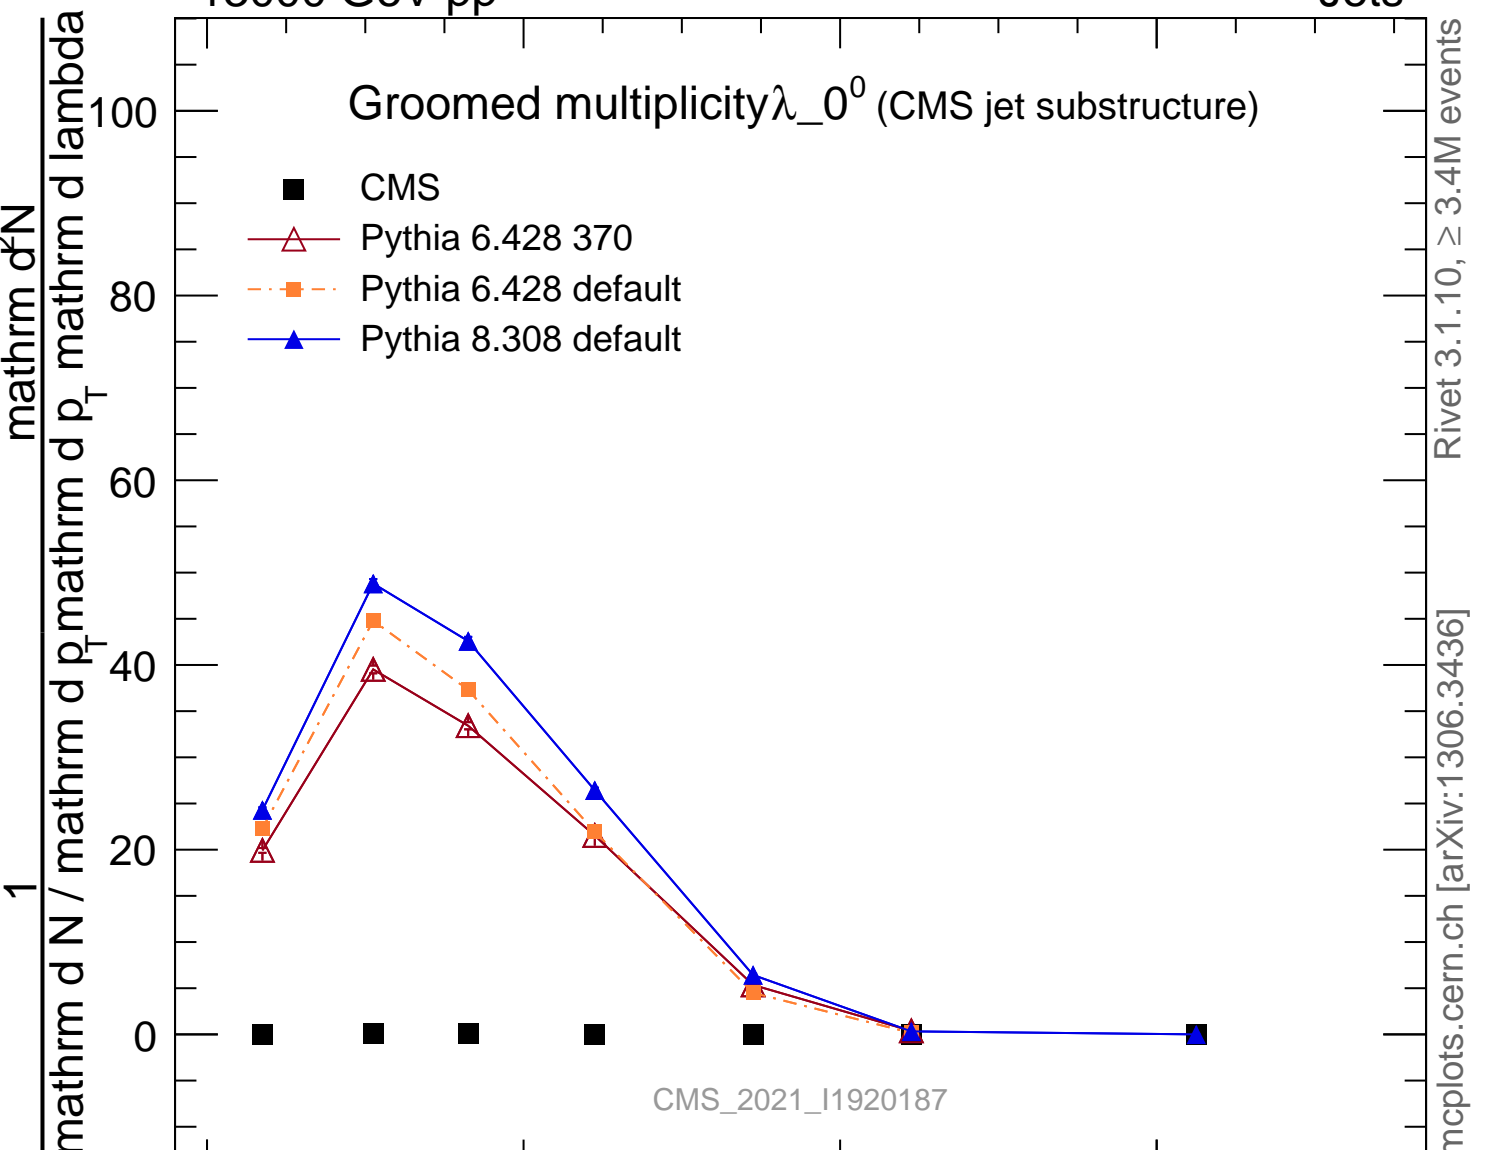

Groomed multiplicity λ_{0^0} (CMS jet substructure)

- CMS
- △ Pythia 6.428 370
- Pythia 6.428 default
- ▲ Pythia 8.308 default

CMS_2021_I1920187

mcplots.cern.ch [arXiv:1306.3436]

Rivet 3.1.10, ≥ 3.4M events