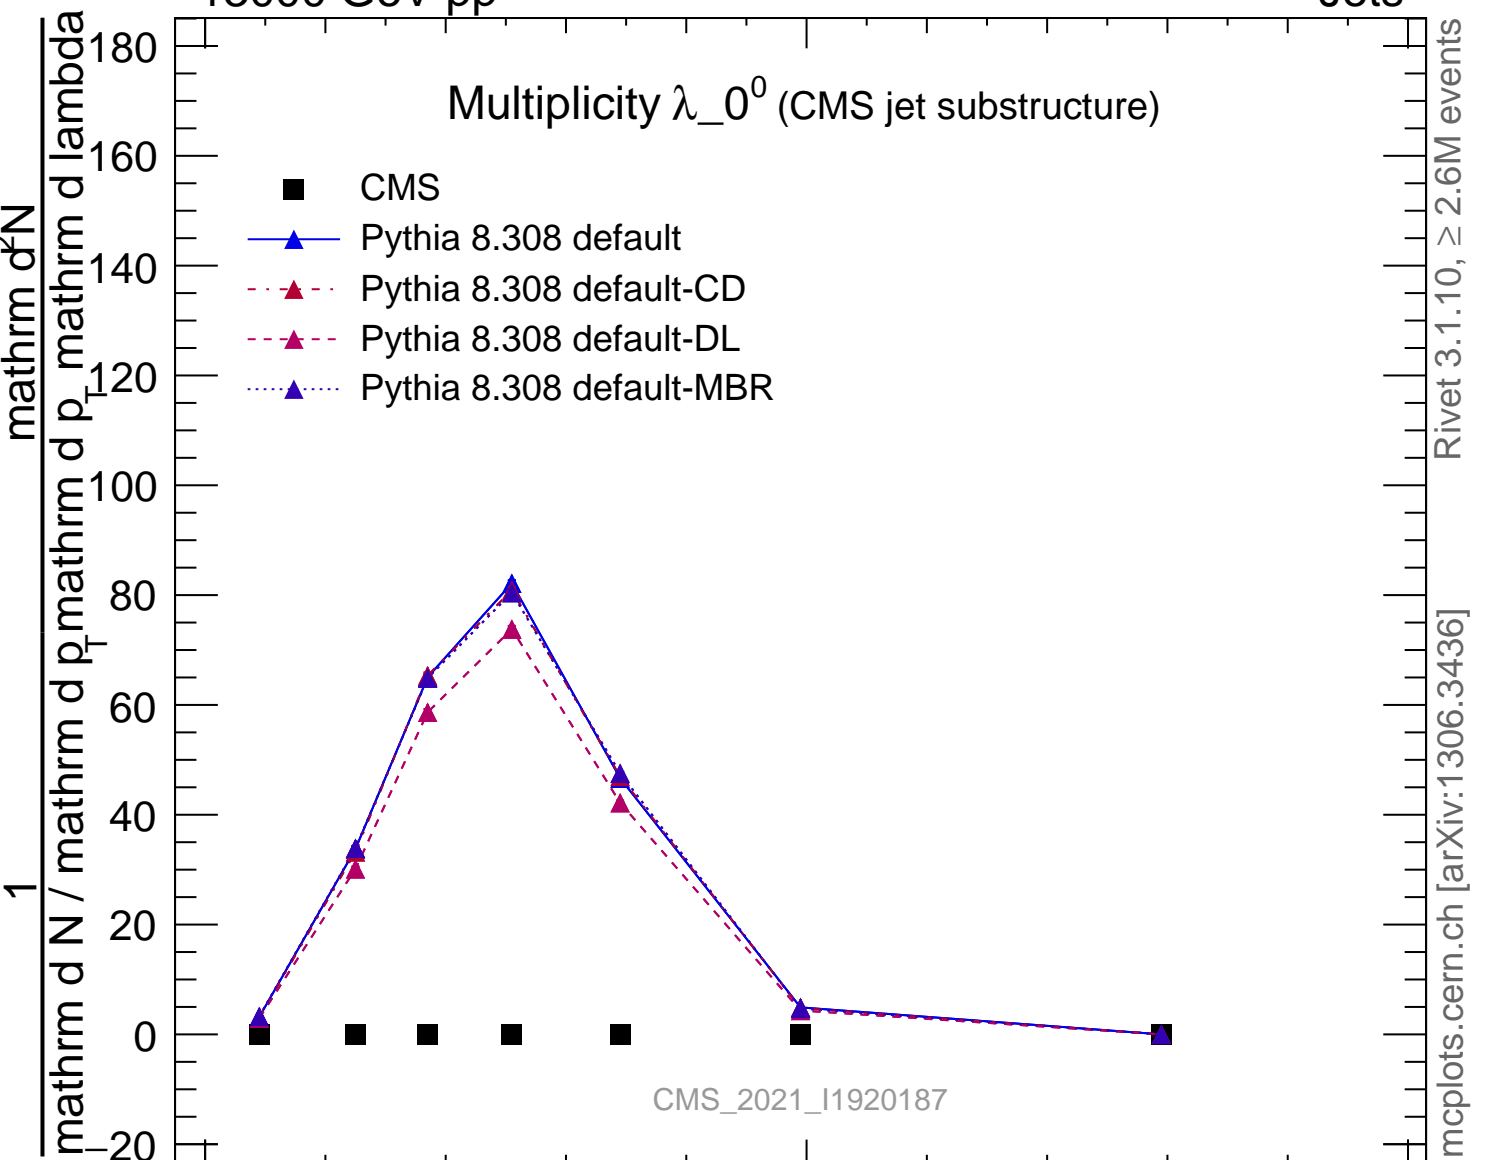

Multiplicity  $\lambda_0^0$  (CMS jet substructure)

- CMS
- ▲ Pythia 8.308 default
- -▲ Pythia 8.308 default-CD
- -▲ Pythia 8.308 default-DL
- ⋯▲ Pythia 8.308 default-MBR

CMS\_2021\_I1920187

mcplots.cern.ch [arXiv:1306.3436]

Rivet 3.1.10, ≥ 2.6M events