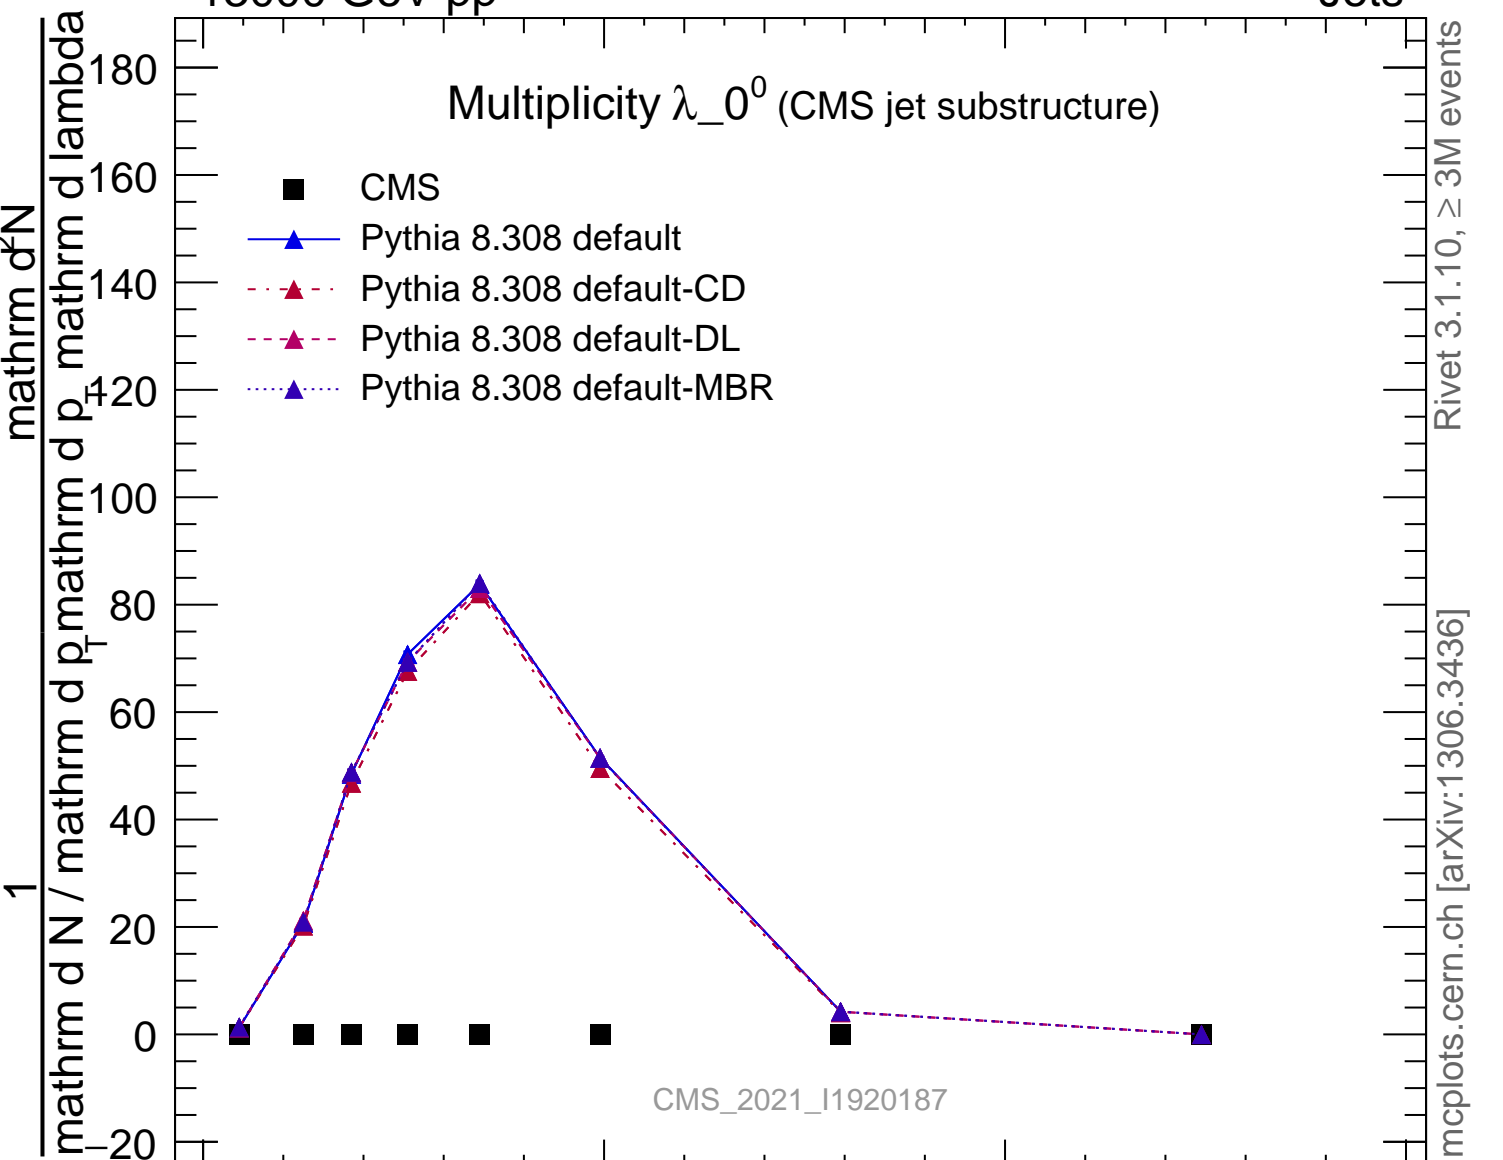

Multiplicity λ_0^0 (CMS jet substructure)

- CMS
- ▲ Pythia 8.308 default
- ▲ Pythia 8.308 default-CD
- ▲ Pythia 8.308 default-DL
- ▲ Pythia 8.308 default-MBR

CMS_2021_I1920187

mcplots.cern.ch [arXiv:1306.3436]

Rivet 3.1.10, $\geq 3M$ events