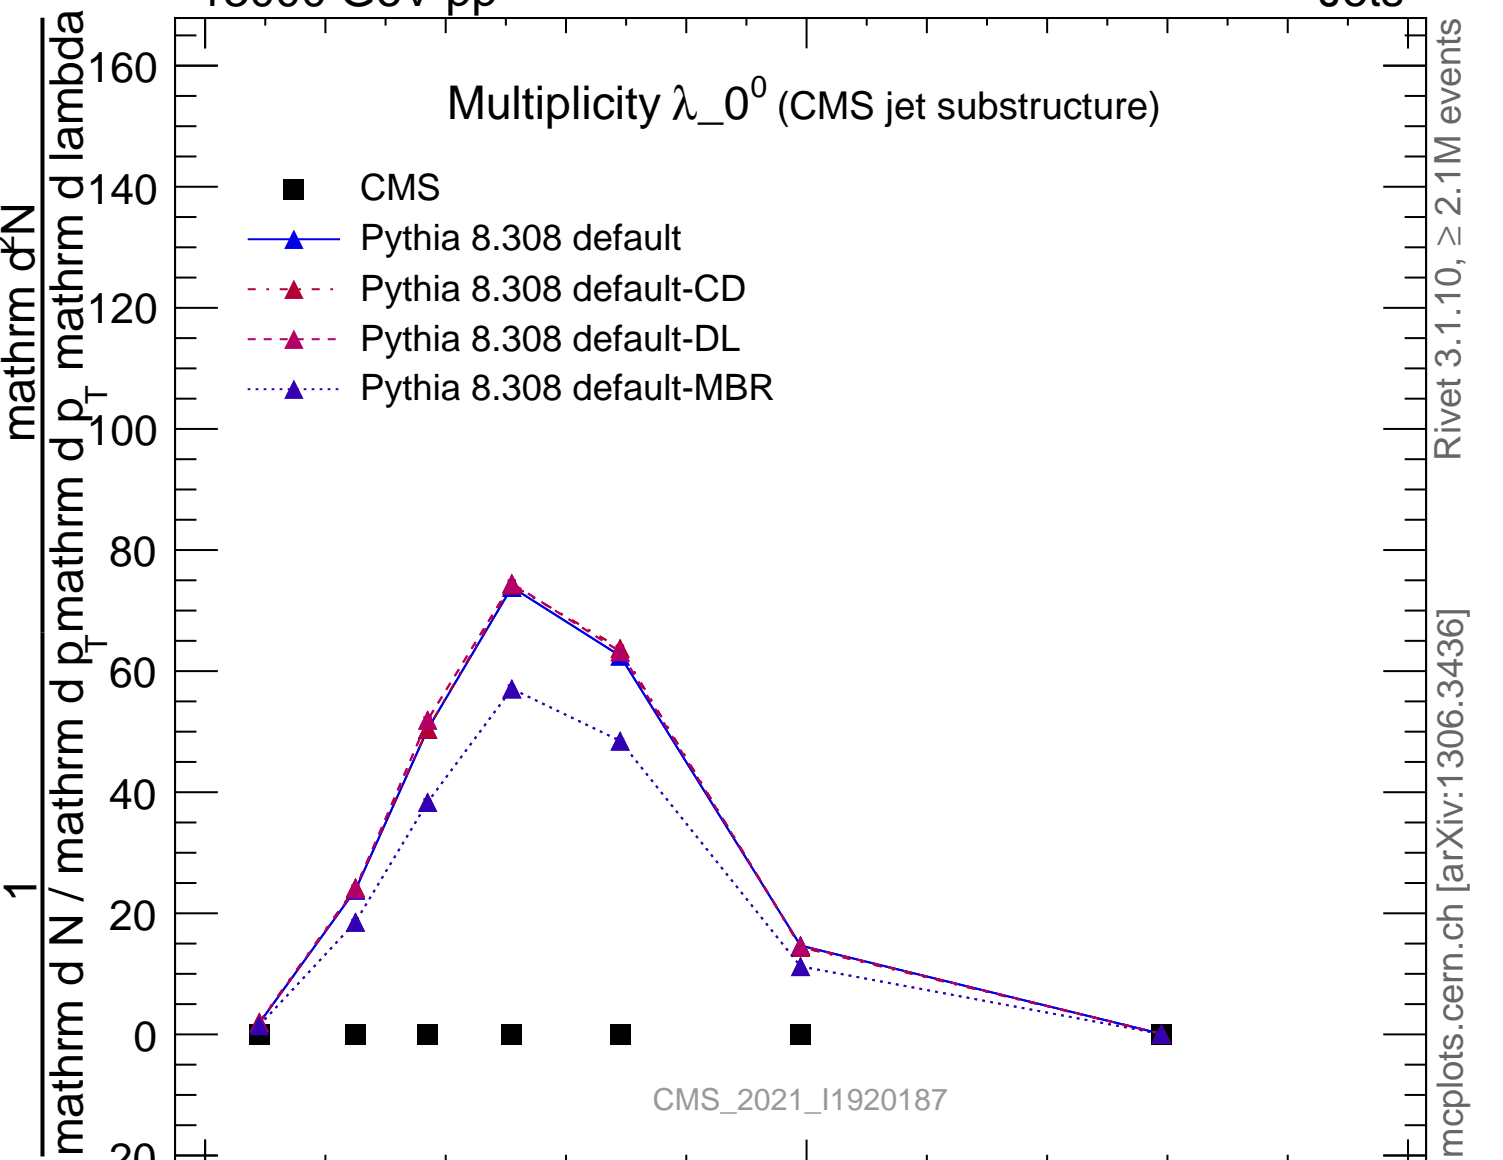

Multiplicity  $\lambda_0^0$  (CMS jet substructure)

- CMS
- ▲ Pythia 8.308 default
- -▲ Pythia 8.308 default-CD
- -▲ Pythia 8.308 default-DL
- ⋯▲ Pythia 8.308 default-MBR

Rivet 3.1.10, ≥ 2.1M events  
mcplots.cern.ch [arXiv:1306.3436]