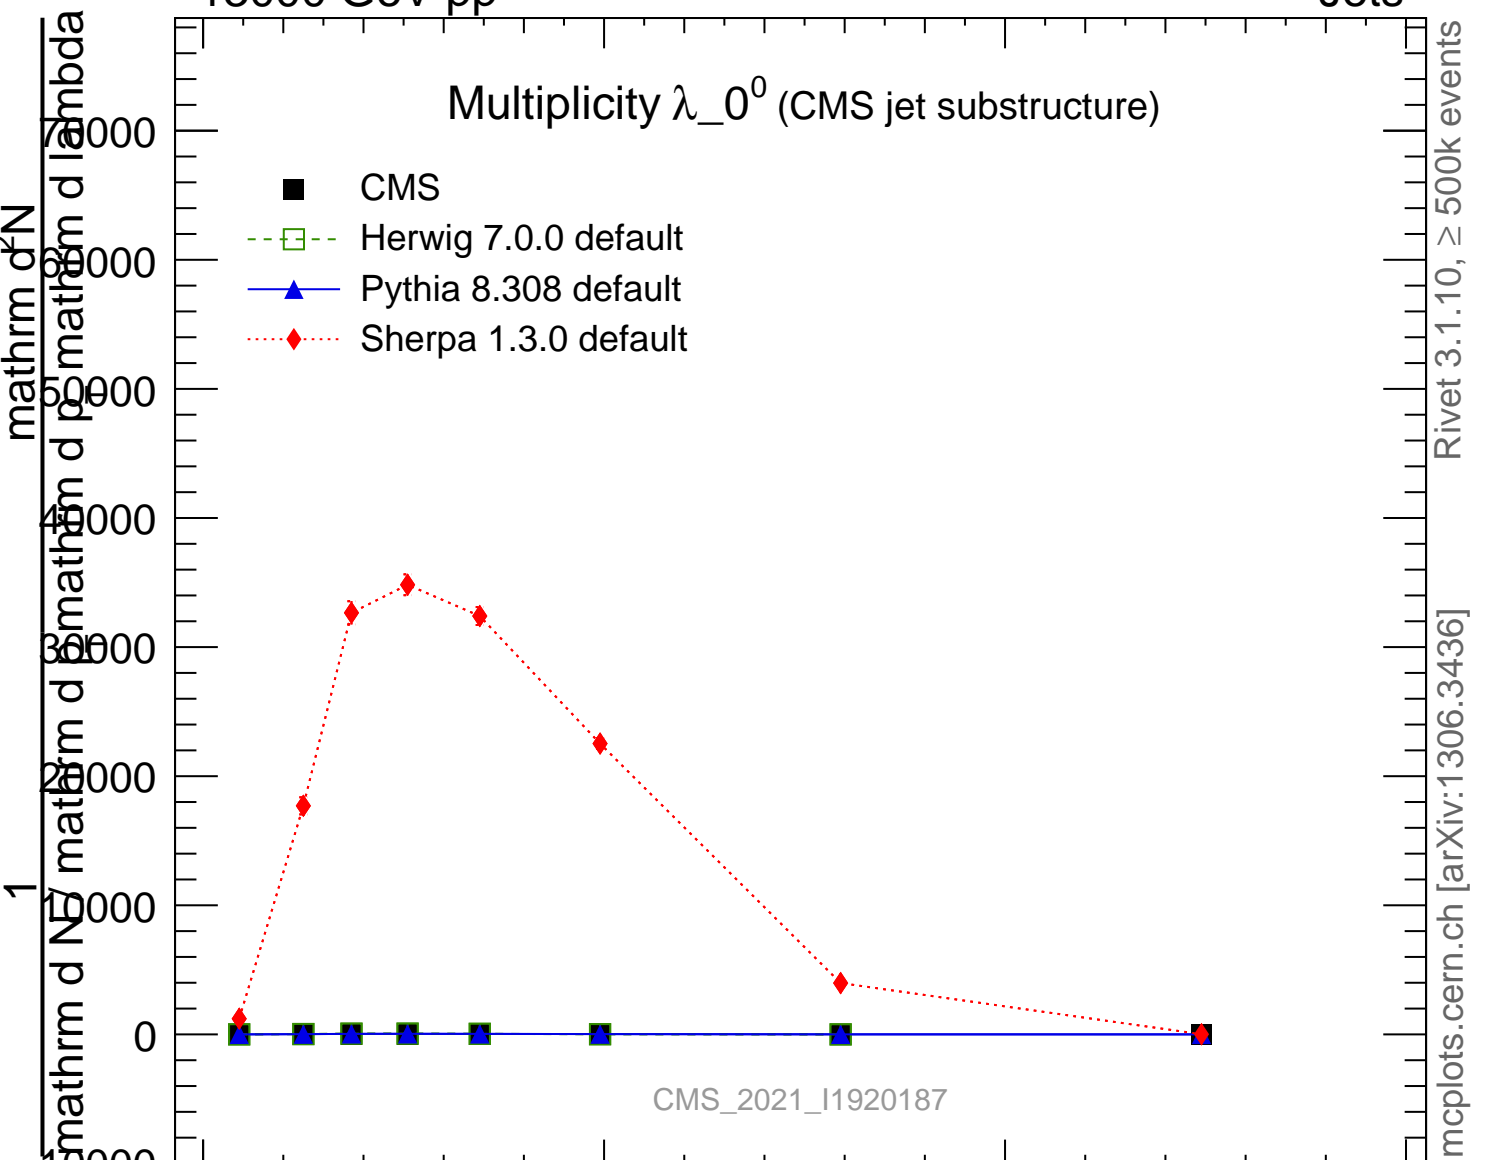

Multiplicity  $\lambda_{0^0}$  (CMS jet substructure)

- CMS
- - □ Herwig 7.0.0 default
- - ▲ Pythia 8.308 default
- - ◆ Sherpa 1.3.0 default

CMS\_2021\_I1920187