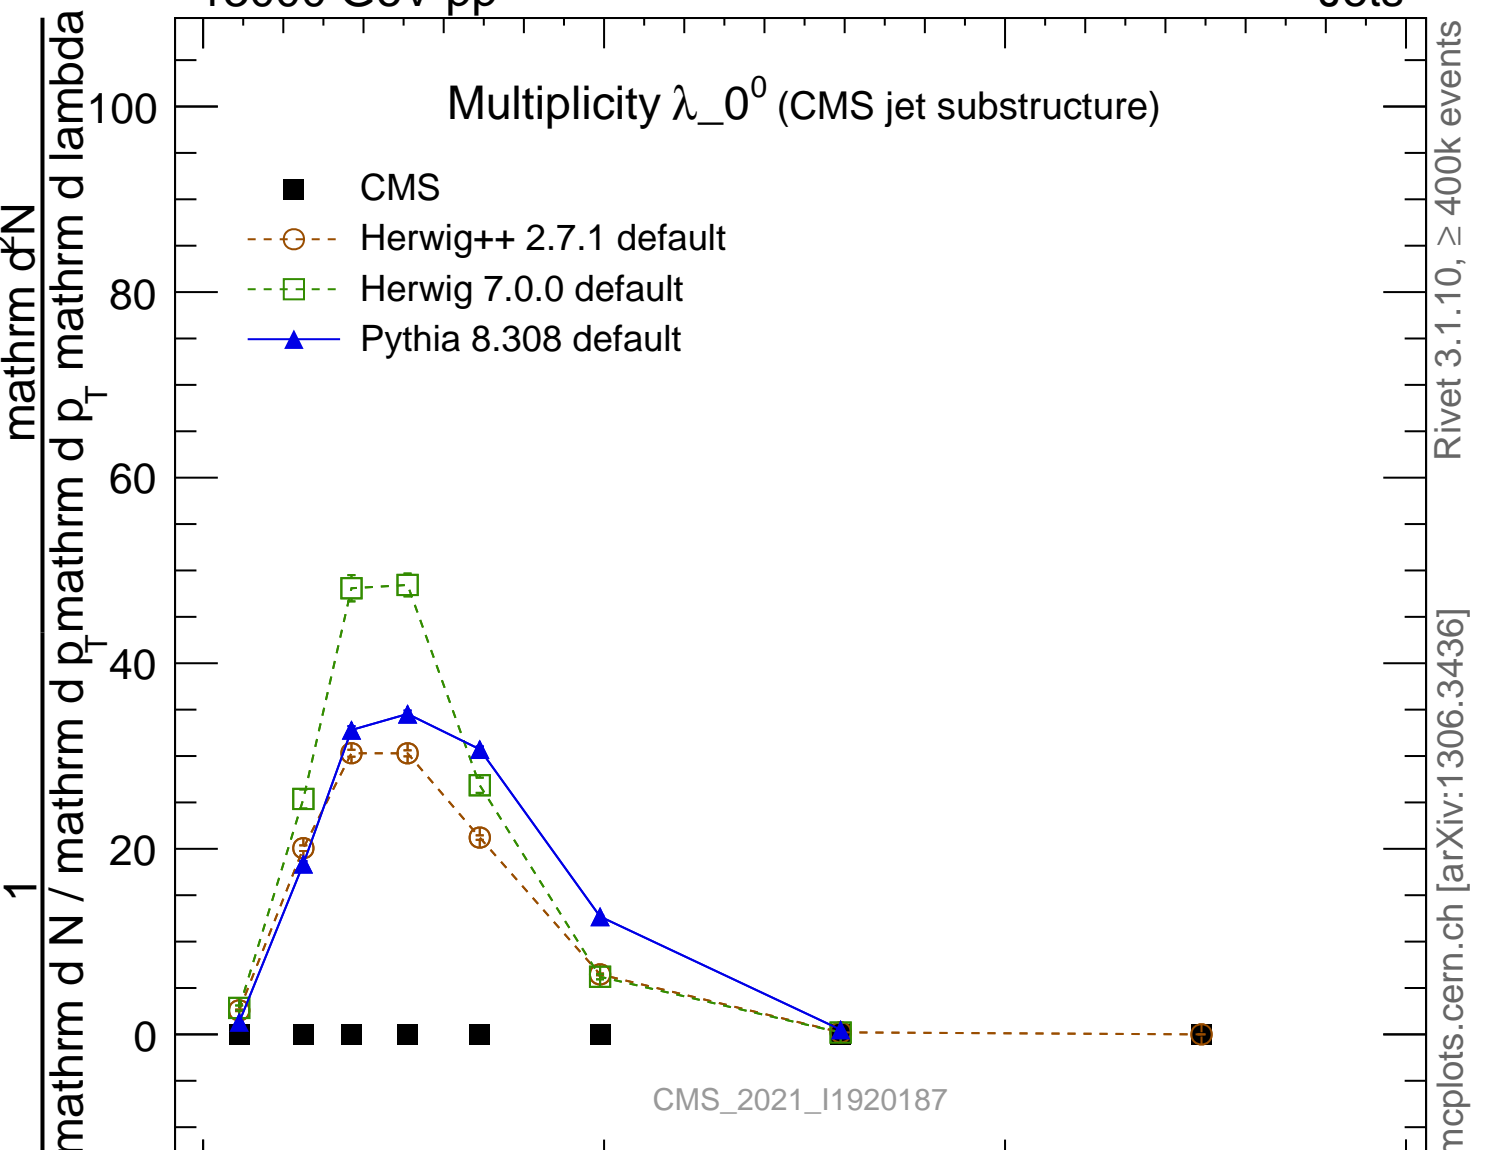

Multiplicity λ_0^0 (CMS jet substructure)

- CMS
- Herwig++ 2.7.1 default
- Herwig 7.0.0 default
- ▲- Pythia 8.308 default

Rivet 3.1.10, ≥ 400k events

mcplots.cern.ch [arXiv:1306.3436]