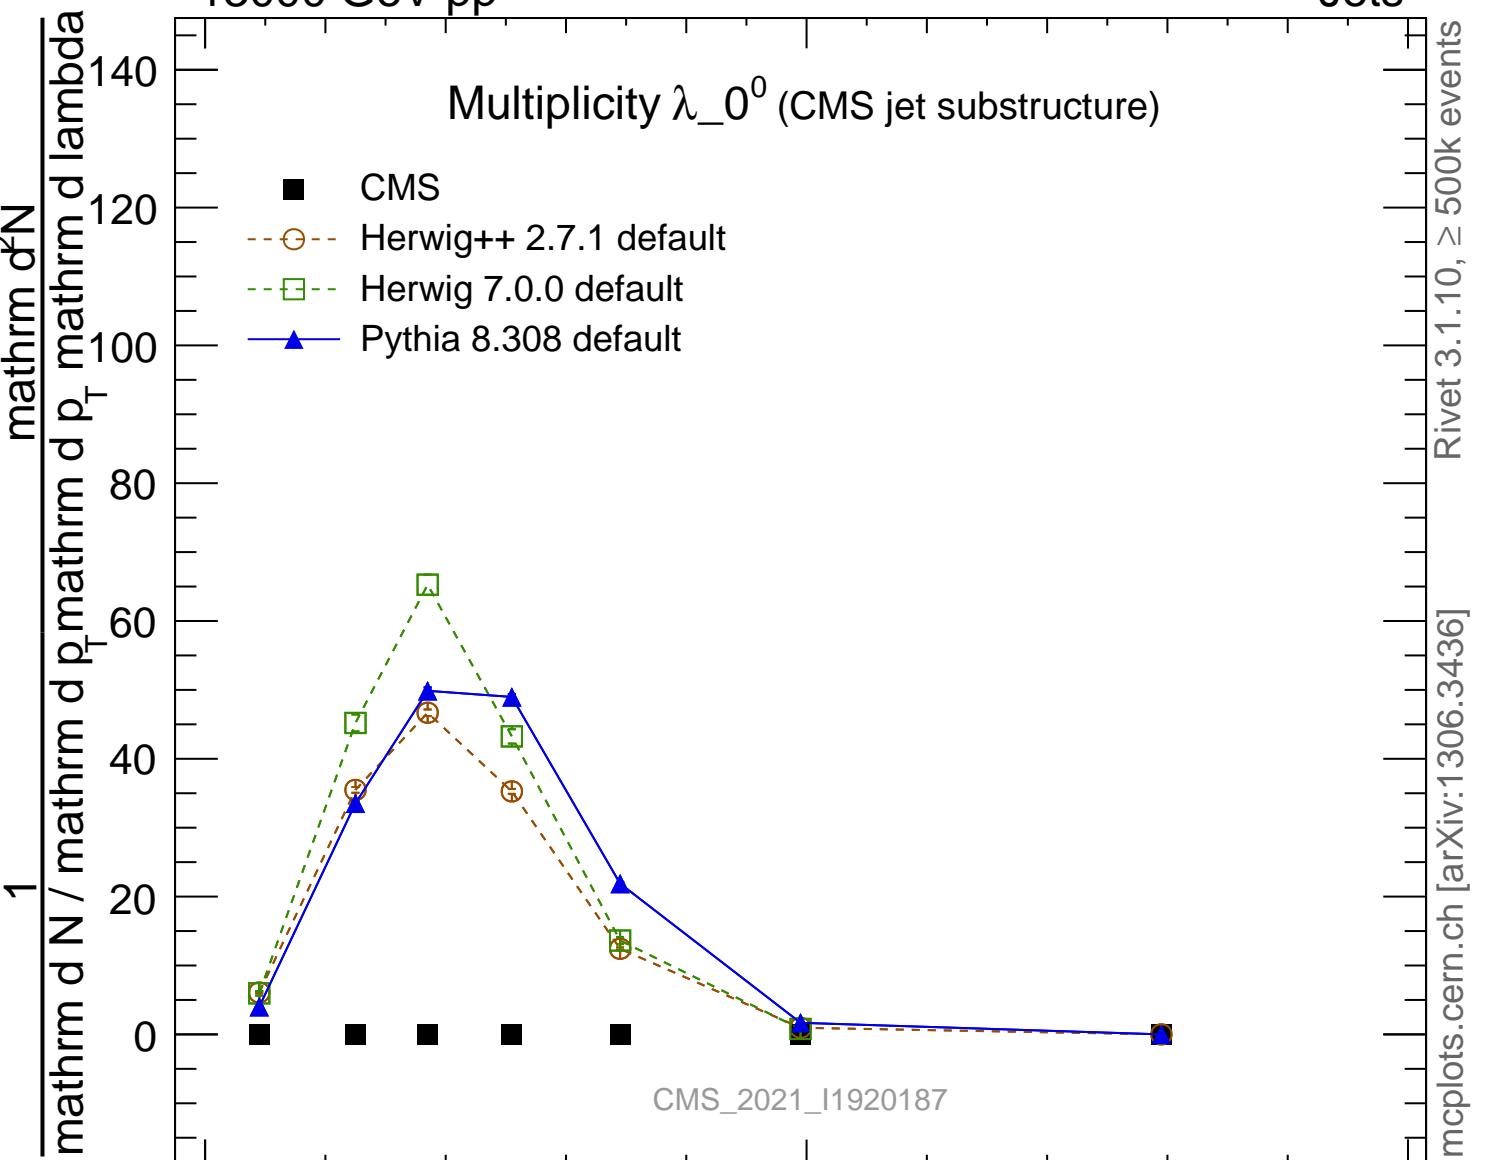

Multiplicity λ_0^0 (CMS jet substructure)

- CMS
- Herwig++ 2.7.1 default
- Herwig 7.0.0 default
- ▲- Pythia 8.308 default

CMS_2021_I1920187

mcplots.cern.ch [arXiv:1306.3436]

Rivet 3.1.10, ≥ 500k events