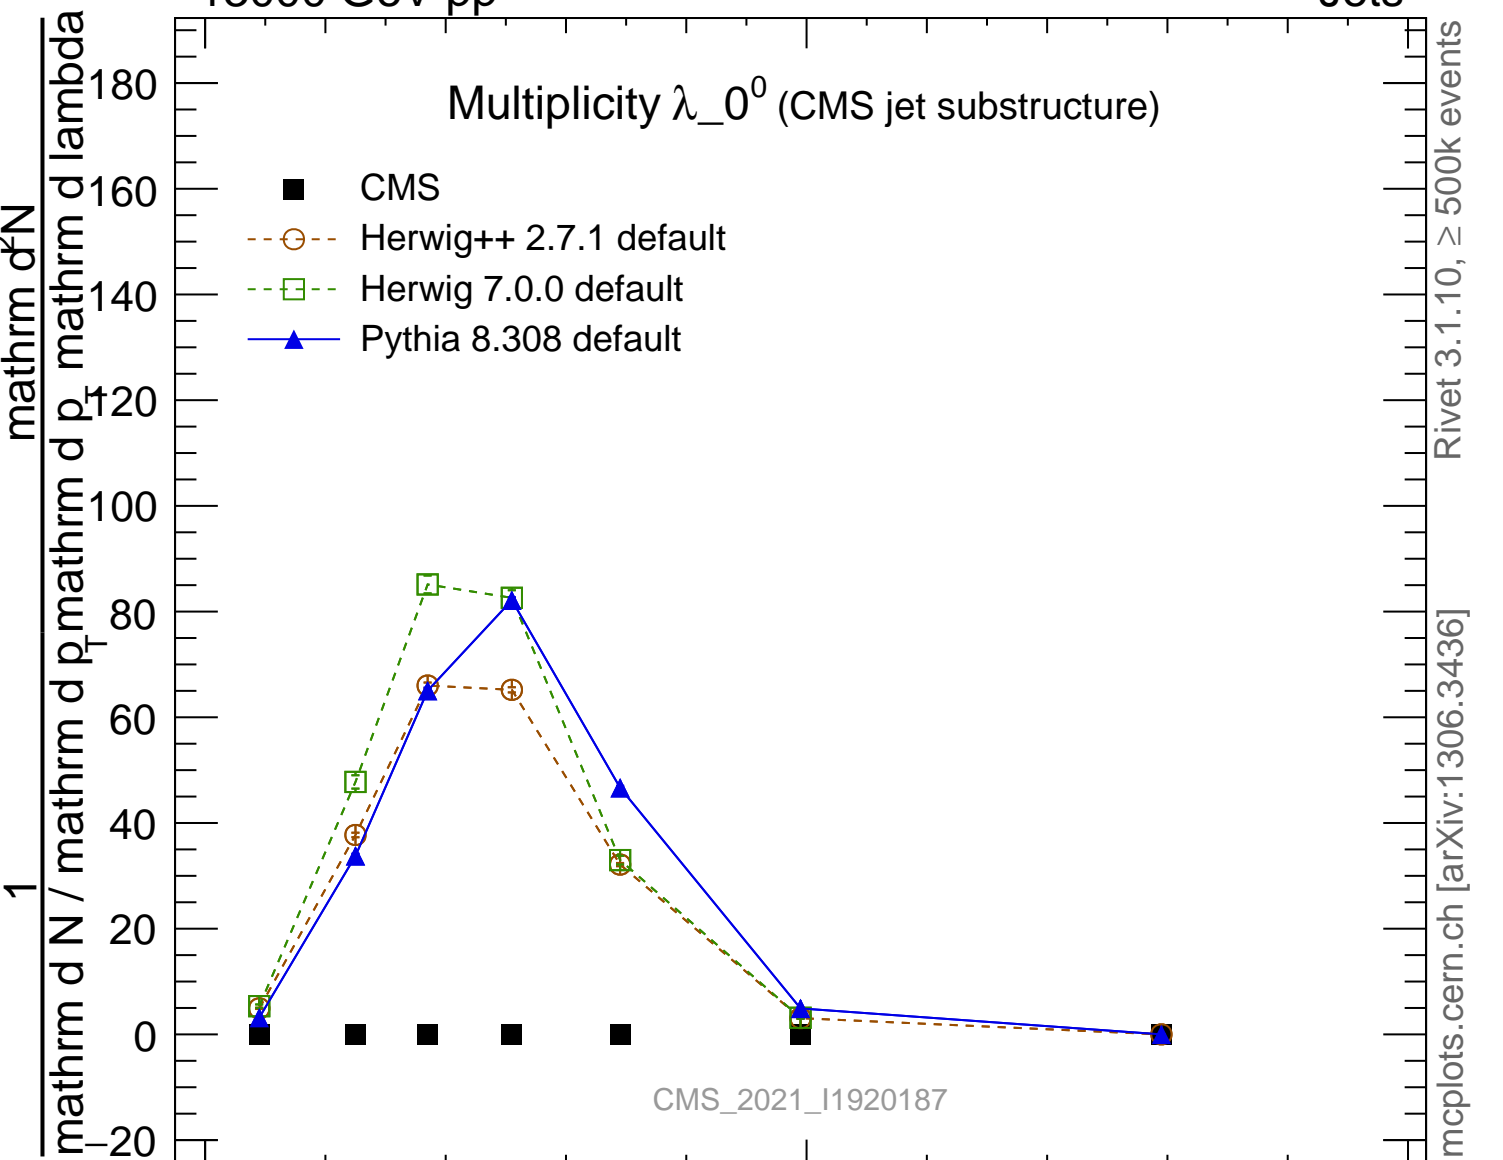

Multiplicity λ_0^0 (CMS jet substructure)

- CMS
- Herwig++ 2.7.1 default
- Herwig 7.0.0 default
- ▲- Pythia 8.308 default

CMS_2021_I1920187

Rivet 3.1.10, ≥ 500k events
mcplots.cern.ch [arXiv:1306.3436]