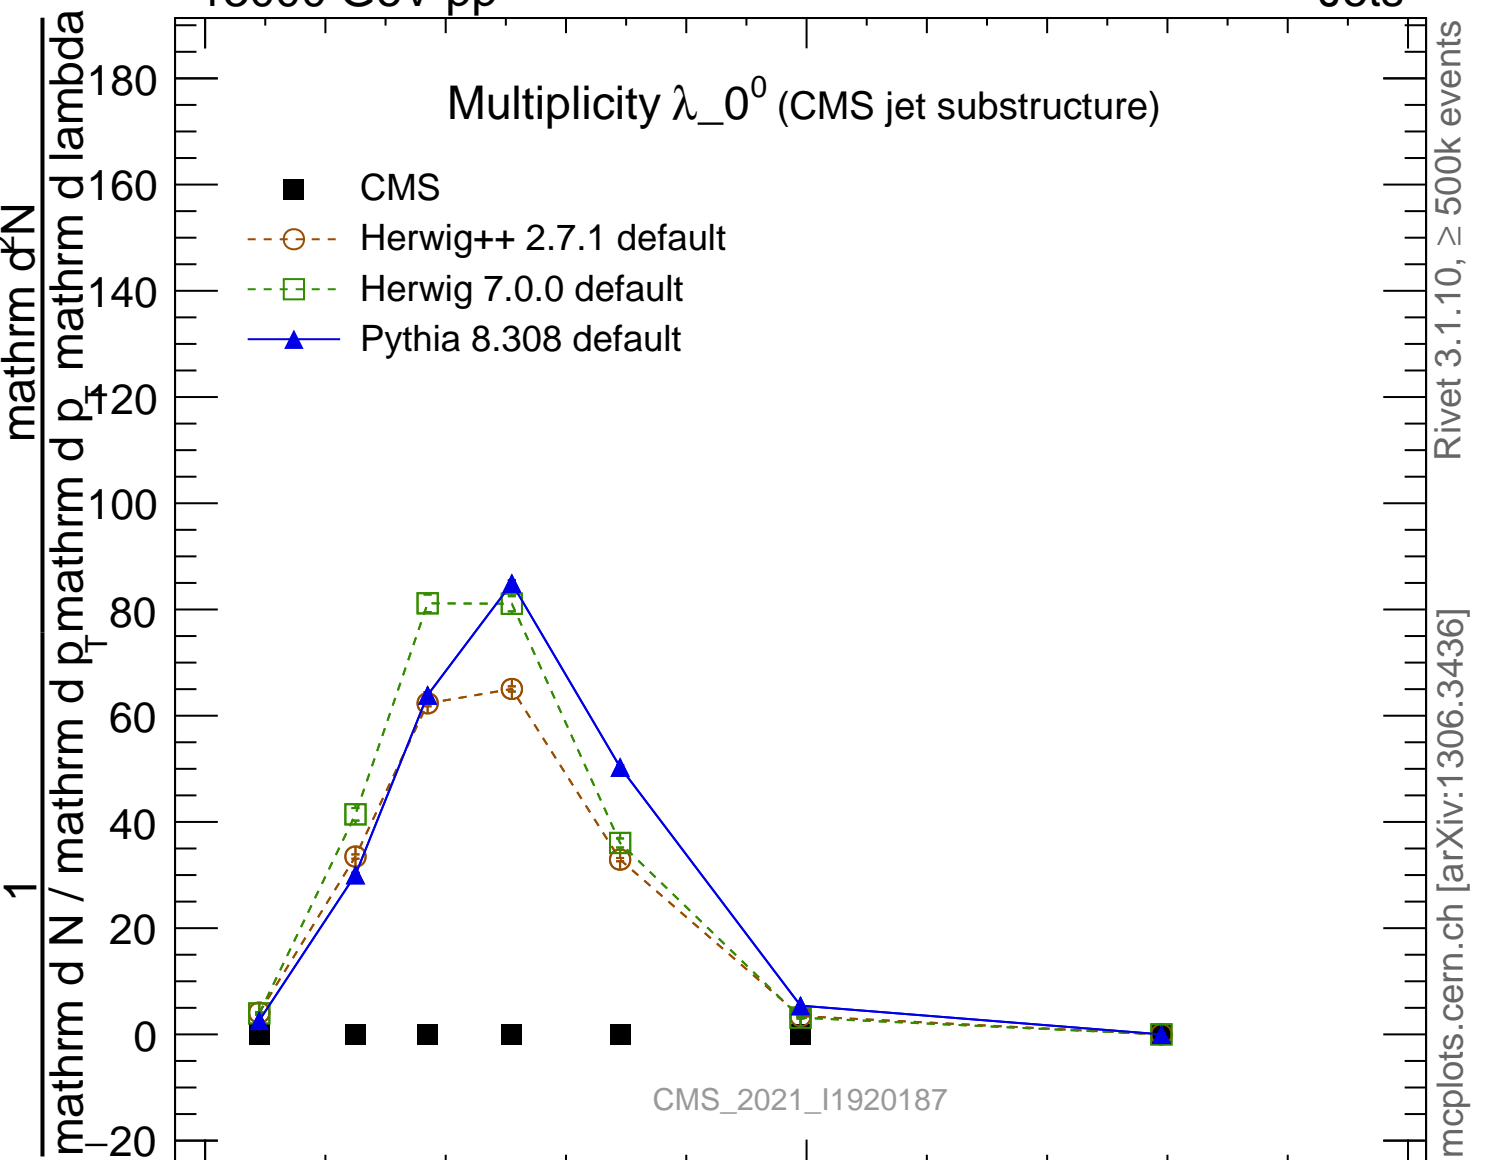

Multiplicity λ_0^0 (CMS jet substructure)

- CMS
- Herwig++ 2.7.1 default
- Herwig 7.0.0 default
- ▲- Pythia 8.308 default

CMS_2021_I1920187

Rivet 3.1.10, ≥ 500k events

mcplots.cern.ch [arXiv:1306.3436]