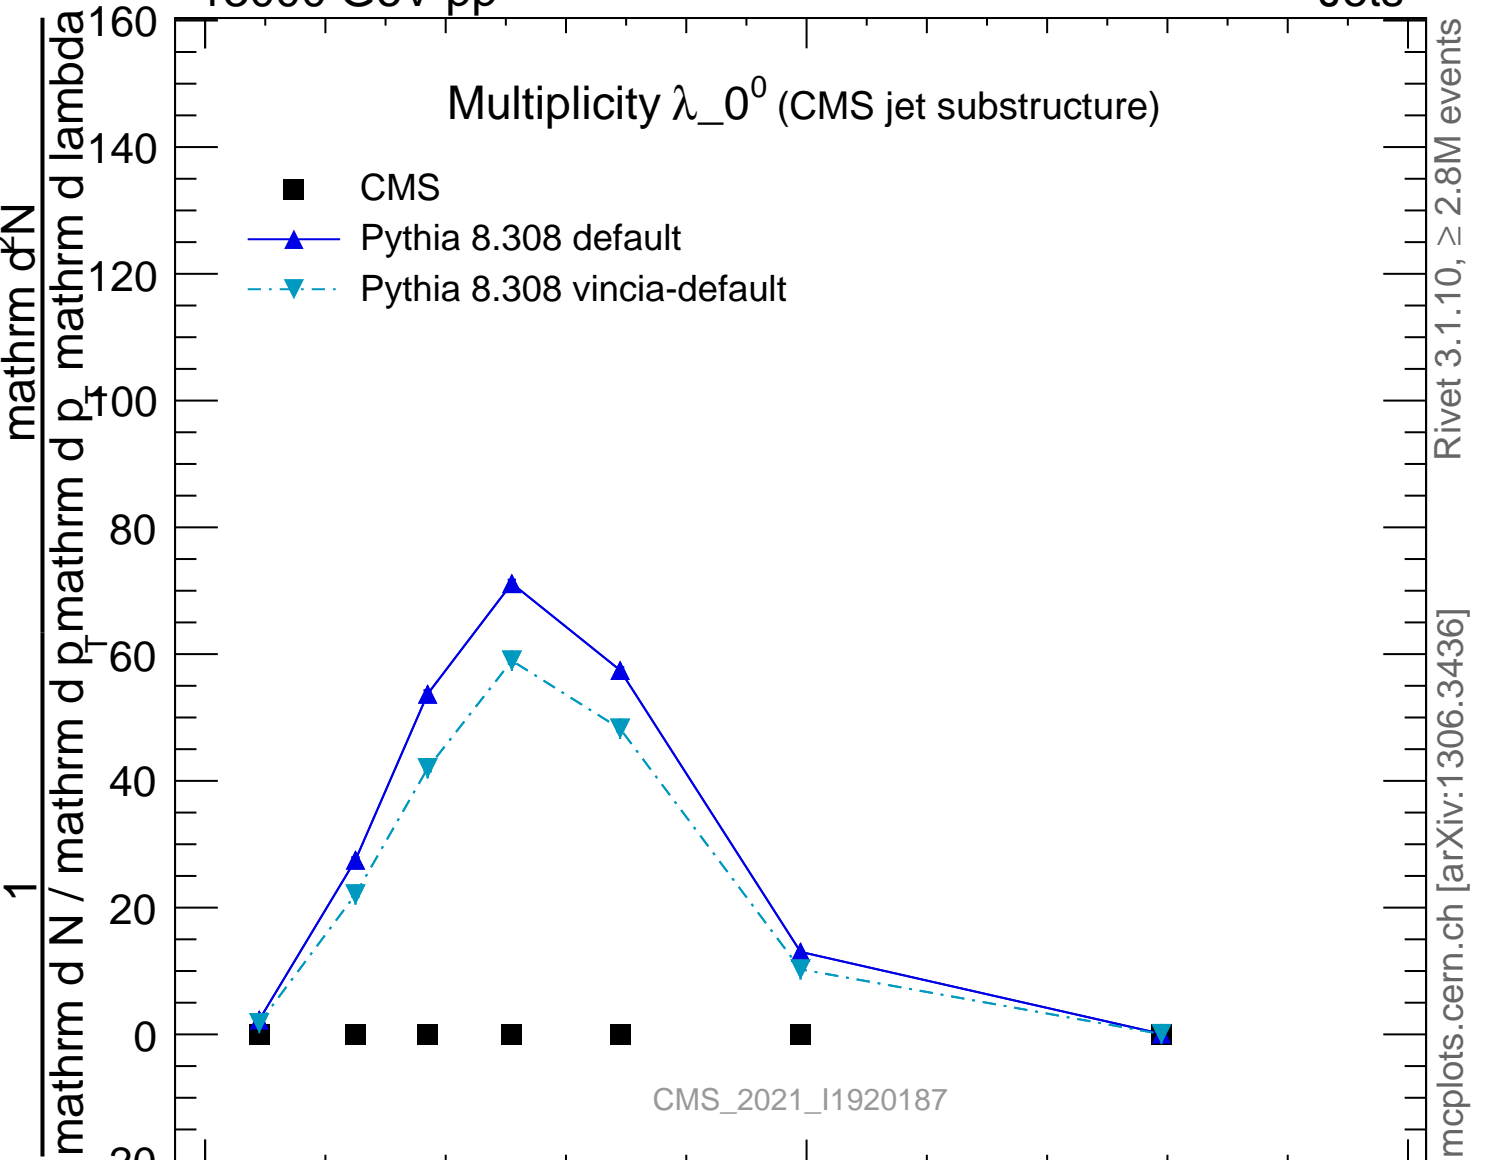

Multiplicity λ_0^0 (CMS jet substructure)

- CMS
- ▲ Pythia 8.308 default
- ▼ Pythia 8.308 vincia-default

CMS_2021_I1920187

mcplots.cern.ch [arXiv:1306.3436]

Rivet 3.1.10, ≥ 2.8M events