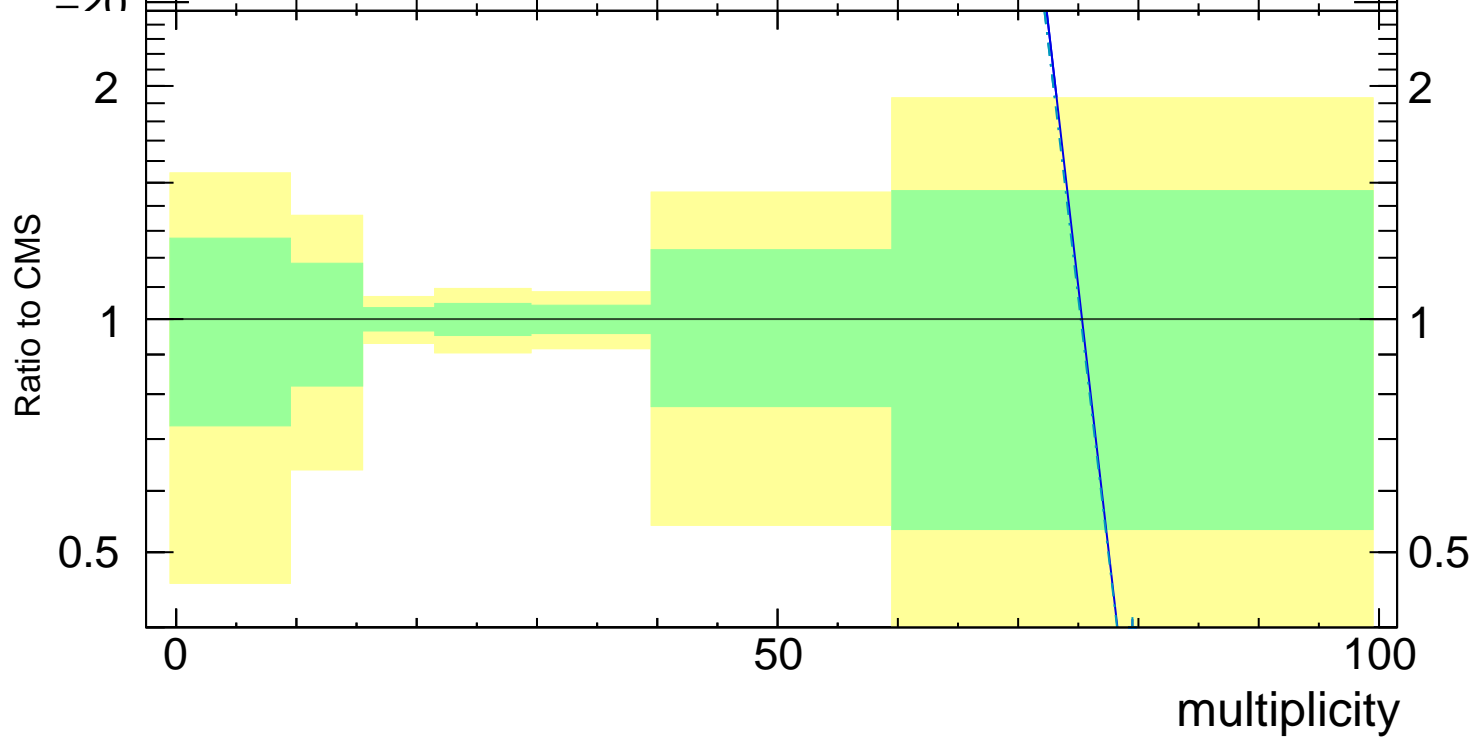

Multiplicity λ_0^0 (CMS jet substructure)

- CMS
- ▲ Pythia 8.308 default
- ▼ Pythia 8.308 vincia-default

CMS_2021_I1920187

mcplots.cern.ch [arXiv:1306.3436]

Rivet 3.1.10, ≥ 2.8M events